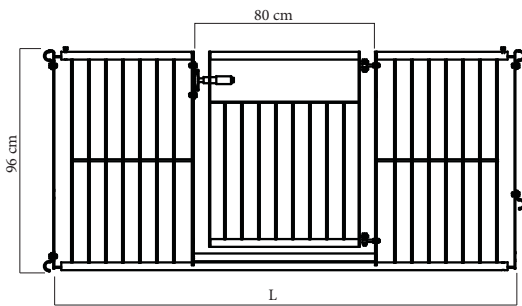

Skillegitter med port