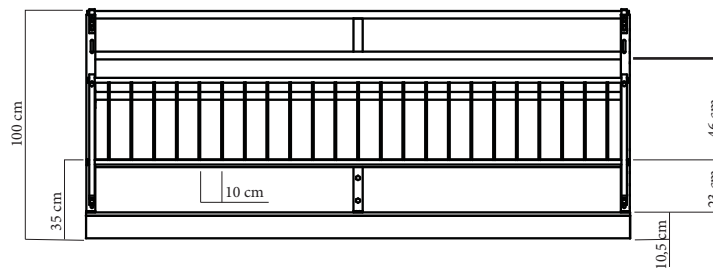

Front med liggende rør