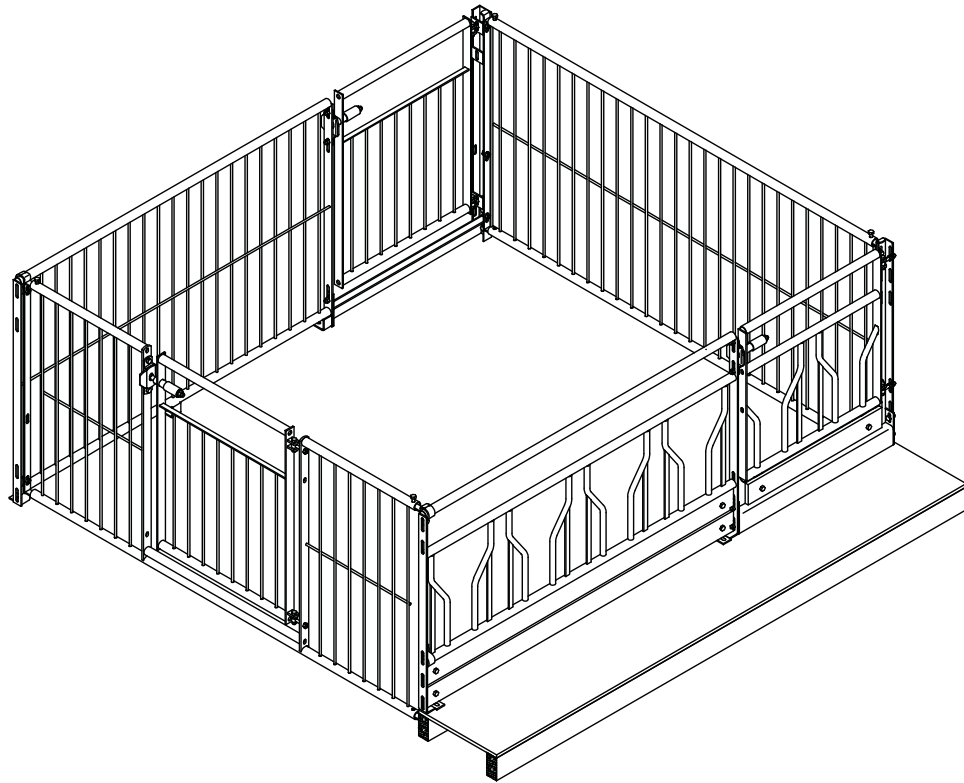

## Fronter :

- etefront med faste eteåpninger, c-c 40 cm.
- fangfront
- front med liggende rør (kan leveres med stengegitter)
- leveres i lengder fra 1,2 til 4,0 meter
- eteplass for lam under di ordinære eteplassene

## Skillegitter med og uten port :

- trinnløse justerbare endestykker
- kan plasseres hvor som helst på front og bakvegg
- leveres med standard lengder 1,8 , 2,0 og 2,4 meter

## Porter :

- lysåpning 80 cm.
- portene har solid smekklås og justerbare hengsler
- portene til etefront og bakvegg er selvstendige enheter som kan plasseres hvor som helst mellom to seksjoner i etefront/bakvegg