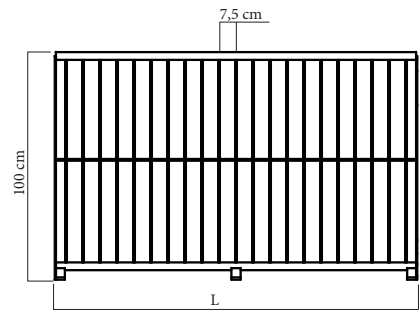

Skillegitter