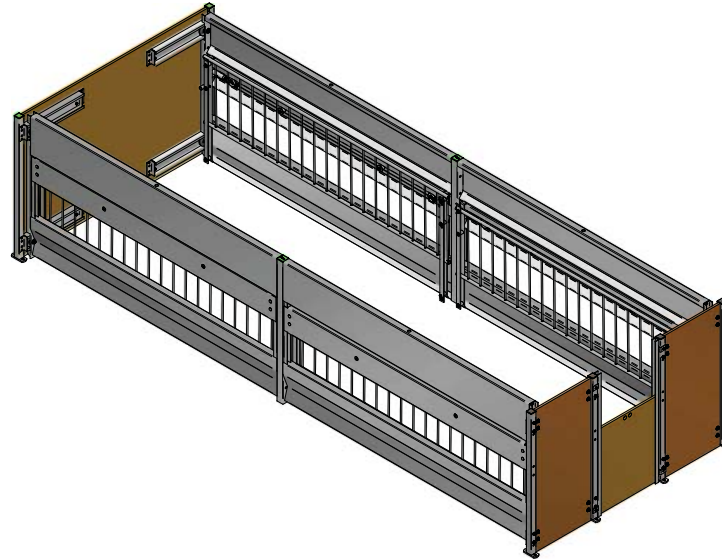

# Reime's fôrkasse for appetittfôring

## *Effektiv fôring av sau med rundballe uten fôrspill*

- \* størrelse 160 x 215/315/420 (kan skjôte sammen flere lengder for å få større boks)
- \* kapasitet 8 - 10 dyr pr. meter boks
- \* 4 - 8 dyr kan fores samtidig pr. meter boks
- \* solid utførelse i galvanisert stål
- \* endegavler i 15 mm vannfaste finerplater
- \* regulering av eteåpning med enkelt håndgrep når fornivået minker
- \* dyra ordner resten selv
- \* kan tilpasses de fleste planløsninger
- \* mulighet for fylling fra enden
- \* understell leveres på forespørsel