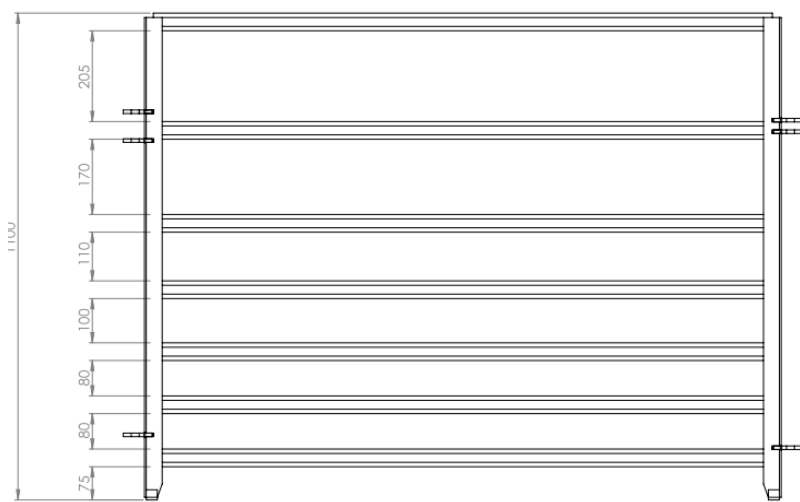

SKILLEGRINDER SMÅFE

MED HØGFAST OVAL RØYR

Ting som tel;

- Reime Skillegrinder er lette å bære men har svært høy styrke. Den ovale røyren er og behagelig å holde i.
- Markedets sterkaste "lettgrinder". Har tette føter.
- Type Kraftig med høyde 110 cm, 7 røyr og ovale koblingsøyrer
- Type Standard med høyde 105 cm, 6 røyr og runde koblingsøyrer
- Leveres med standard mål eller spesial mål etter ynskje
- Kortreist og miljøvennleg;
- Produsert i Norge hos Reime på Nærbø.
- Oval røyr 40 x 20 mm i ekstra sterkt svensk høgfast stål. Stålet er såkalla "Eco" stål kor-jernmalmen smeltast med mykje lågare temperatur og energibruk. Dette hovedsakelig på grunn av tilsetjing av norsk utvinna Olivin mineral.

WWW.REIME.NO

Type Kraftig

- 13320050 – Kraftig L50 = 6, kg
- 13320100 – Kraftig L100 = 8,7 kg
- 13320150 – Kraftig L150 = 11,4 kg
- 13320200 – Kraftig L200 = 15,1 kg
- 13320250 – Kraftig L250 = 17,8 kg

Type Standard