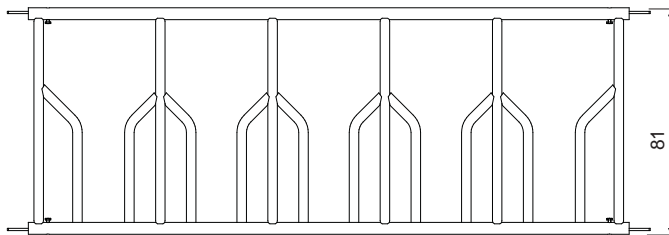

Ting som teller

- * kraftig dimensjonerte fronter med lang levetide, høyde = 80 cm.
- * moduloppbygd - stor fleksibilitet
- * solide trinnløse endestykker gjør monteringen enkel og fleksibel
- * fronter kan åpnes og brukes som port ved hjelp av teiner

Se teknisk beskrivelse på baksiden.

www.reime.no

**Liggende front kalv**

Over/underrør : 1 1/4" MS rør
Mellomrør : 1 1/4" MS rør

**Fastfront kalv**

Over/underrør : 1 1/4" MS rør
Rett rør : 1" MS rør
Bøyle : 1" MS rør/ Ø16 Rs

**Skråfront kalv**

Over/underrør : 1 1/4" MS rør
Skråspil : 1" LS
Enderør : 1" LS

**Stengefront kalv**

Over/underrør : 1 1/4" MS rør
Spiler : 3/4" MS

Front	A Plass pr. dyr	B Halsåpning	C Hodeåpning	Alder
Fastfront 30 Liggende front 80 cm.	35 -	11 -		under 3 mnd under 6 mnd
Fastfront 40 Skråfront	40 40	14	23	3 - 6 3 - 6
Stengefront 40	40	14	justerbar	0 - 6