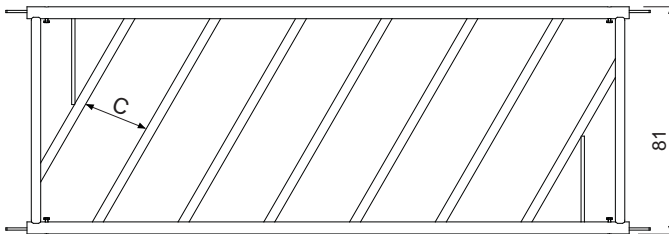

Se teknisk beskrivelse på baksiden.

www.reime.no

**Liggende front kalv**

Over/underrør : 1 1/4" MS rør
Mellomrør : 1 1/4" MS rør

**Fastfront kalv**

Over/underrør : 1 1/4" MS rør
Rett rør : 1" MS rør
Bøyle : 1" MS rør/ Ø16 Rs

**Skråfront kalv**

Over/underrør : 1 1/4" MS rør
Skråspil : 1" LS
Enderør : 1" LS

**Stengefront kalv**

Over/underrør : 1 1/4" MS rør
Spiler : 3/4" MS

Front	A Plass pr. dyr	B Halsåpning	C Hodeåpning	Alder
Fastfront 30 Liggende front 80 cm.	35 -	11 -		under 3 mnd under 6 mnd
Fastfront 40 Skråfront	40 40	14	23	3 - 6 3 - 6
Stengefront 40	40	14	justerbar	0 - 6