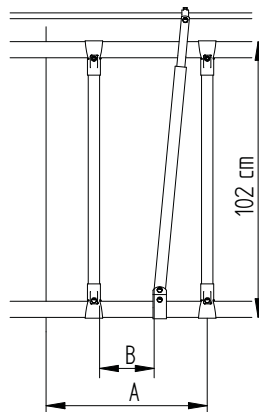

Ting som teller

- * kraftig dimensjonerte fronter med lang levetide, høyde = 80 cm.
- * moduloppbygd - stor fleksibilitet
- * solide trinnløse endestykker gjør monteringen enkel og fleksibel
- * fronter kan åpnes og brukes som port ved hjelp av teiner

Se teknisk beskrivelse på baksiden.

www.reime.no

**Liggende front kalv**

Over/underrør : 1 1/4" MS rør
Mellomrør : 1 1/4" MS rør

**Fastfront kalv**

Over/underrør : 1 1/4" MS rør
Rett rør : 1" MS rør
Bøyle : 1" MS rør/ Ø16 Rs

**Skråfront kalv**

Over/underrør : 1 1/4" MS rør
Skråspil : 1" LS
Enderør : 1" LS

**Stengefront kalv**

Over/underrør : 1 1/4" MS rør
Spiler : 3/4" MS

Front	A Plass pr. dyr	B Halsåpning	C Hodeåpning	Alder
Fastfront 30 Liggende front 80 cm.	35 -	11 -		under 3 mnd under 6 mnd
Fastfront 40 Skråfront	40 40	14	23	3 - 6 3 - 6
Stengefront 40	40	14	justerbar	0 - 6