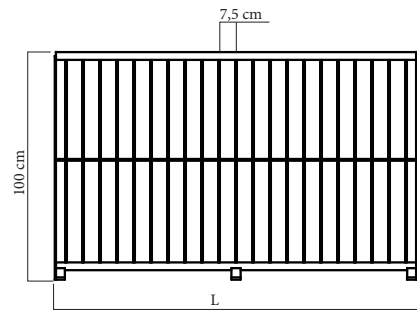

Tulla Saueinnredning

Fronter :

- etefront med faste eteåpninger, c-c 40 cm.
- fangfront
- front med liggende rør (kan leveres med stengegitter)
- leveres i lengder fra 1,2 til 4,0 meter
- eteplass for lam under di ordinære eteplassene

Skillegitter med og uten port :

- trinnløse justerbare endestykker
- kan plasseres hvor som helst på front og bakvegg
- leveres med standard lengder 1,8 , 2,0 og 2,4 meter

Porter :

- lysåpning 80 cm.
- portene har solid smekklås og justerbare hengsler
- portene til etefront og bakvegg er selvstendige enheter som kan plasseres hvor som helst mellom to seksjoner i etefront/bakvegg

Kan leveres pulverlakkert !

Etefront

Fangfront

Skillegitter med port

Skillegitter

Front med liggende rør