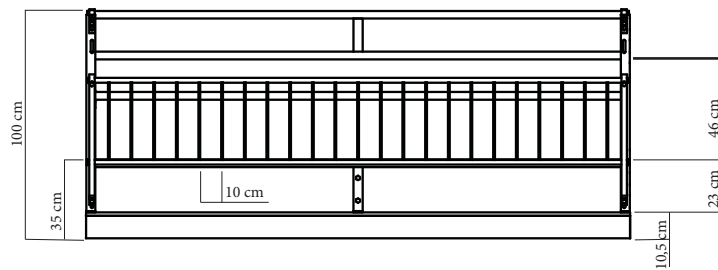

Front med liggende rør