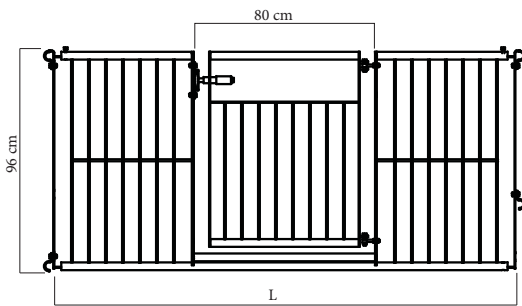

Skillegitter med port