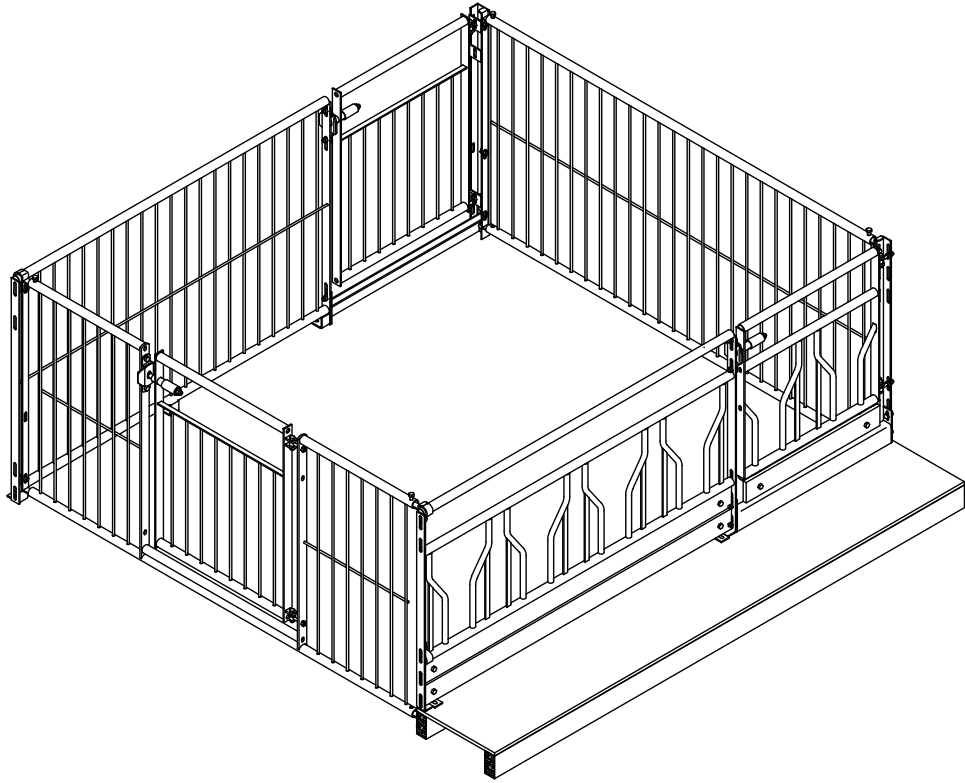

Tulla Saueinnredning

Fronter :

- etefront med faste eteåpninger, c-c 40 cm.
- fangfront
- front med liggende rør (kan leveres med stengegitter)
- leveres i lengder fra 1,2 til 4,0 meter
- eteplass for lam under di ordinære eteplassene

Skillegitter med og uten port :

- trinnløse justerbare endestykker
- kan plasseres hvor som helst på front og bakvegg
- leveres med standard lengder 1,8 , 2,0 og 2,4 meter

Porter :

- lysåpning 80 cm.
- portene har solid smekklås og justerbare hengsler
- portene til etefront og bakvegg er selvstendige enheter som kan plasseres hvor som helst mellom to seksjoner i etefront/bakvegg

Kan leveres pulverlakkert !

Etefront

Fangfront

Skillegitter med port

Skillegitter

Front med liggende rør