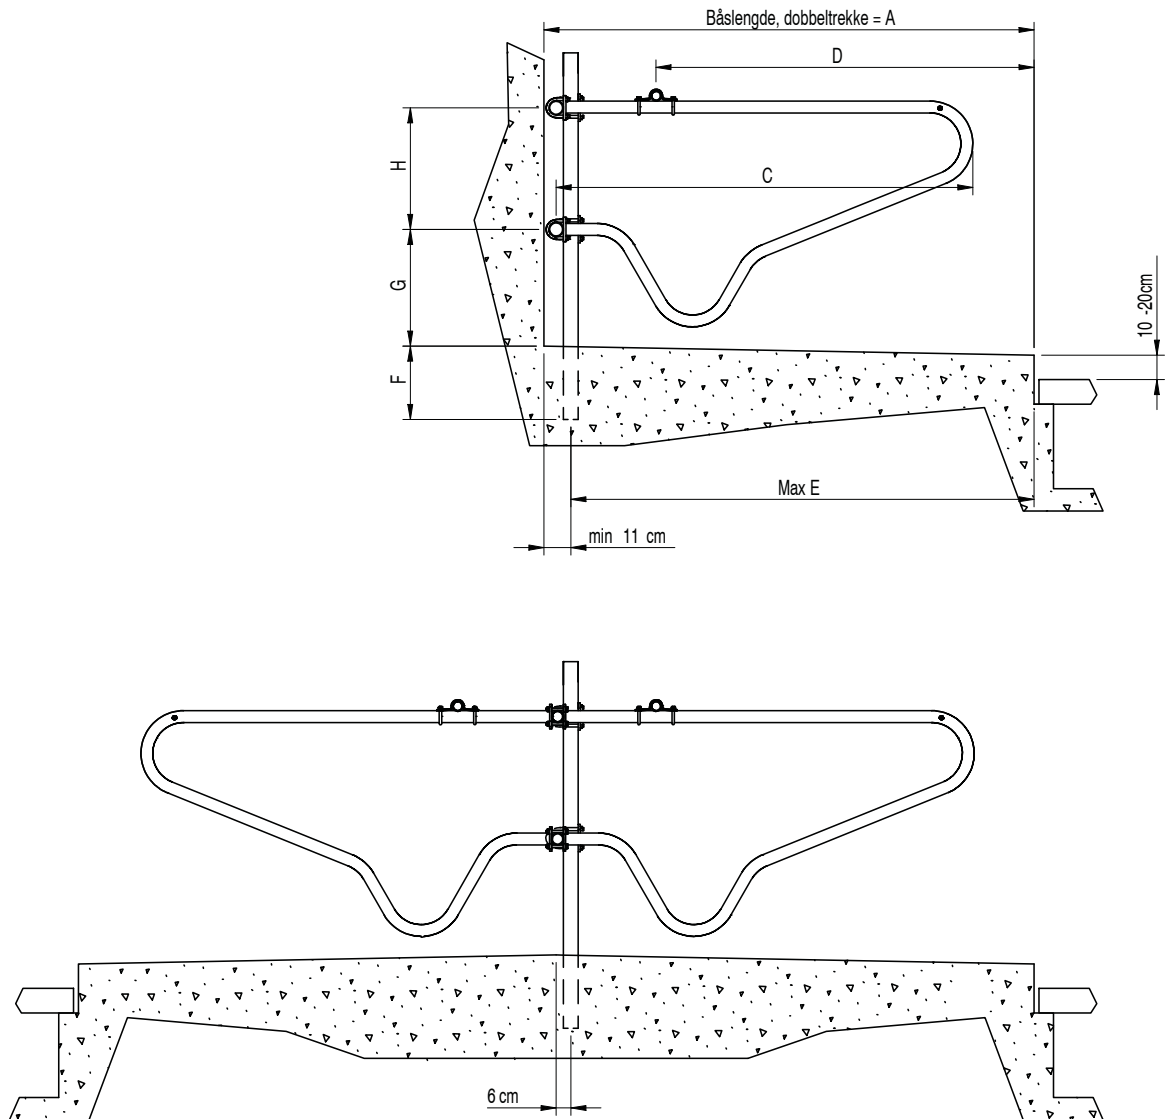

Liggebås, for kalv og ungdyr

Letter renholdet betraktelig

Kalver og ungdyr i løsdrift har lett for å gjøre fra seg overalt i bingen. Utviklingen av Reime's liggebås for kalver og ungdyr har hatt som intensjon å oppdra ungdyrene til en "renere adferd". Ungdyrene trekker selv inn i den komfortable og reine liggebåsen når de skal hvile. Liggebåsen er fritthengende og gir gode muligheter for bruk av forskjellige liggematter eller madrasser.

Ting som teller

- * garantert komfort for ungdyra
- * oppdragende effekt
- * ingen hindringer i veien (rør, spalter o.l)
- * enkel å montere
- * gir muligheter for å bruke matter eller annet liggeunderlag
- * fast i båsens forkant
- * lett å holde ren og tørr
- * god overflatebehandling reduserer korrosjonsfaren

"Du skal høste som du sår"

Du kan gjøre mye selv for å oppnå et godt resultat i melkeproduksjonen. Kvigens helsetilstand og kvaliteten på dyreholdet er avgjørende. Reime's liggebås for kalv og ungdyr er utviklet for å gi dyra maksimal komfort fra første stund i fellesbinge. Legger du forholdene til rette for ungdyra, er du med på å gi retning til hvilken adferd du ønsker i fjøset når dyra blir voksne. Problemer som spaltelegging og skitne kuer forebygges og elimineres.

| Alder | Båsbredde | Avstand stendere | Dimensjon frontrør | Dimensjon liggebøyle | Dimensjon nakkerør |
|-------------|-----------|------------------|--------------------|----------------------|--------------------|
| 2 - 6 mnd | 75 | 260 - 300 | 1 1/4" | 1 1/4" | 1 1/4" |
| 7 - 12 mnd | 80 - 85 | 225 - 255 | 1 1/2" | 1 1/2" | 1 1/4" |
| 13 - 18 mnd | 90 - 105 | 170 - 210 | 1 1/2" | 1 1/2" | 1 1/4" |