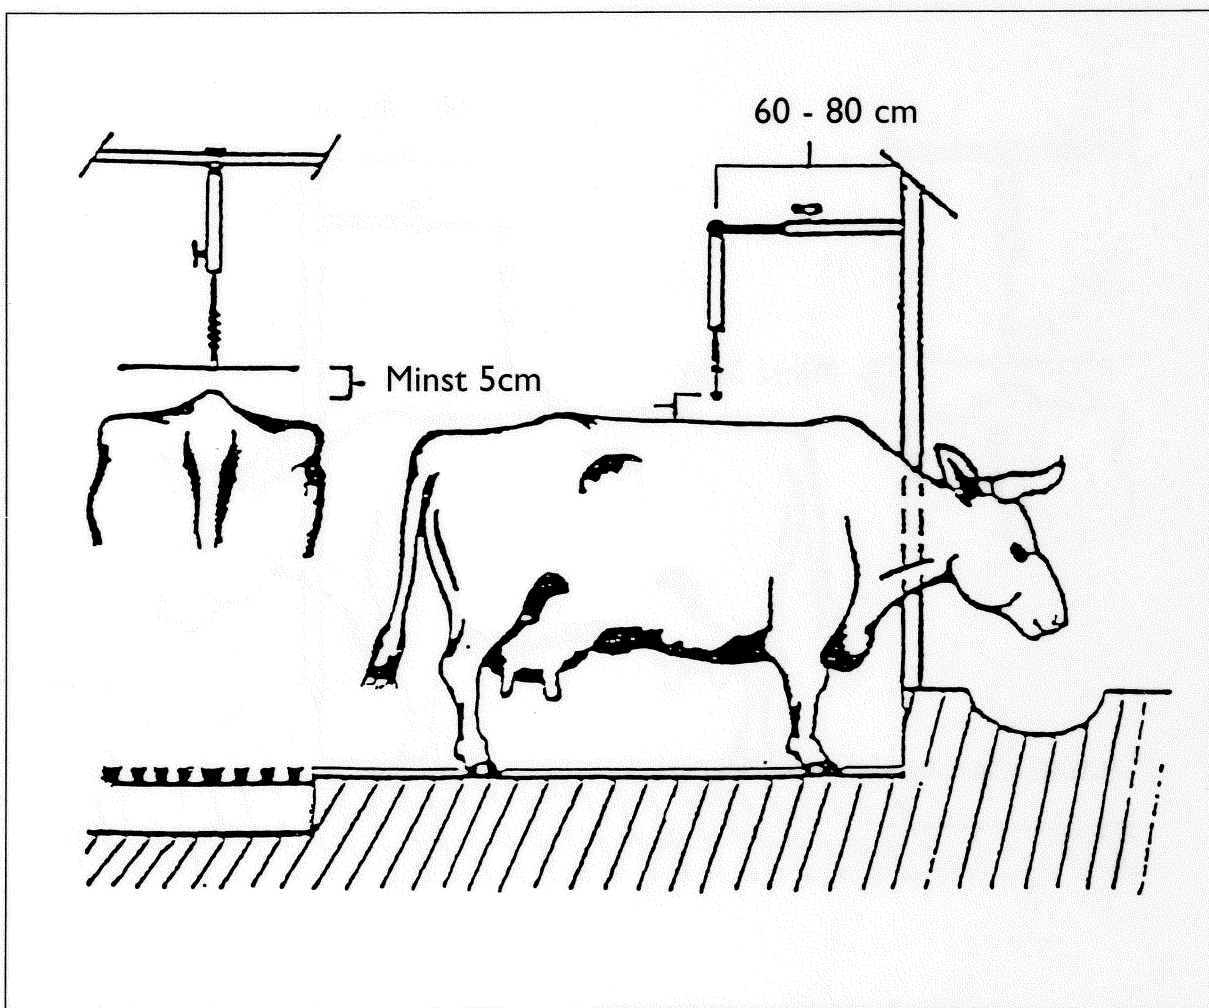

Reglar for bruk av kutrenar

Kutrenar skal være av godkjend type.
Han skal berre brukast over mjølkeku.

Kutrenar skal ikkje brukast:

- Over dyr i brunst
- Over sjuke dyr
- Over dyr i vekst
- I tida omkring kalving