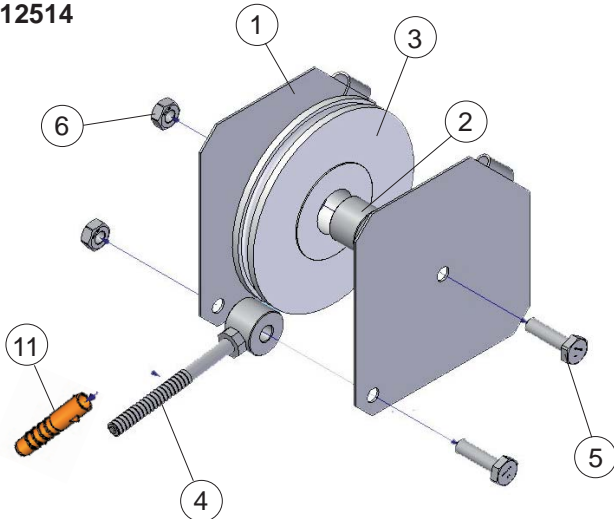

12515

12513

12514

102825

Pos	Art. Nr.	Beskrivelse	Antall	Pos	Art. Nr.	Beskrivelse	Antall
	12515	Wireskive for vegg/tak/gulv			12513	Wireskive for stramming	
1	102823	deksel for trinse	1	1	102829	strammebolt med foring	1
2	102821	foring for wireskive	2	2	102823	deksel for trinse	1
3	102820	wireskive	1	3	102821	foring for wireskive	1
4	102822	lite deksel for wireskive	1	4	102820	wireskive	1
5	410258	treskrue Ø10 x 100 A4	2	5	102822	lite deksel for wireskive	1
6	400683	plastplugg for 10 mm treskrue	2	6	102828	veggfeste for strammeskrive	1
	12514	Wireskive med dobbelt deksel		7	410504	mutter M12 rustfri	2
1	102823	deksel for trinse	2	8	410259	skruer M10 x 35 A4	2
2	102821	foring for wireskive	1	9	410518	mutter M10 Nylock A4	2
3	102820	wireskive	1	10	410258	treskrue Ø10 x 100 A4	2
4	102824	foring med treskrue	1	11	400683	plastplugg for 10 mm treskrue	2
5	410259	skruer M10 x 35 A4	2		102825	Wireskive med boss	
6	410518	mutter M10 Nylock A4	2	1	102820	wireskive	1
7	400683	plastplugg for 10 mm treskrue	1	2	102821	foring for wireskive	1