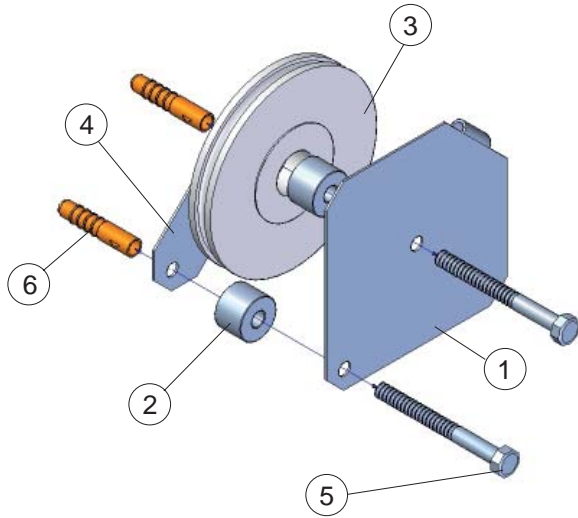

12515

12513

12514

102825

Pos	Art. Nr.	Beskrivelse	Antall	Pos	Art. Nr.	Beskrivelse	Antall
	12515	Wireskive for vegg/tak/gulv			12513	Wireskive for stramming	
1	102823	deksel for trinse	1	1	102829	strammebolt med foring	1
2	102821	foring for wireskive	2	2	102823	deksel for trinse	1
3	102820	wireskive	1	3	102821	foring for wireskive	1
4	102822	lite deksel for wireskive	1	4	102820	wireskive	1
5	410258	treskrue Ø10 x 100 A4	2	5	102822	lite deksel for wireskive	1
6	400683	plastplugg for 10 mm treskrue	2	6	102828	veggfeste for strammeskrive	1
	12514	Wireskive med dobbelt deksel		7	410504	mutter M12 rustfri	2
1	102823	deksel for trinse	2	8	410259	skruer M10 x 35 A4	2
2	102821	foring for wireskive	1	9	410518	mutter M10 Nylock A4	2
3	102820	wireskive	1	10	410258	treskrue Ø10 x 100 A4	2
4	102824	foring med treskrue	1	11	400683	plastplugg for 10 mm treskrue	2
5	410259	skruer M10 x 35 A4	2		102825	Wireskive med boss	
6	410518	mutter M10 Nylock A4	2	1	102820	wireskive	1
7	400683	plastplugg for 10 mm treskrue	1	2	102821	foring for wireskive	1