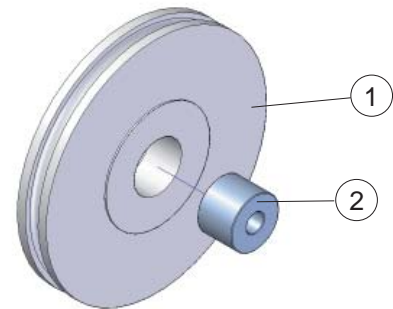

12515

12513

12514

102825

Pos	Art. Nr.	Beskrivelse	Antall	Pos	Art. Nr.	Beskrivelse	Antall
	12515	Wireskive for vegg/tak/gulv			12513	Wireskive for stramming	
1	102823	deksel for trinse	1	1	102829	strammebolt med foring	1
2	102821	foring for wireskive	2	2	102823	deksel for trinse	1
3	102820	wireskive	1	3	102821	foring for wireskive	1
4	102822	lite deksel for wireskive	1	4	102820	wireskive	1
5	410258	treskrue Ø10 x 100 A4	2	5	102822	lite deksel for wireskive	1
6	400683	plastplugg for 10 mm treskrue	2	6	102828	veggfeste for strammeskrive	1
	12514	Wireskive med dobbelt deksel		7	410504	mutter M12 rustfri	2
1	102823	deksel for trinse	2	8	410259	skruer M10 x 35 A4	2
2	102821	foring for wireskive	1	9	410518	mutter M10 Nylock A4	2
3	102820	wireskive	1	10	410258	treskrue Ø10 x 100 A4	2
4	102824	foring med treskrue	1	11	400683	plastplugg for 10 mm treskrue	2
5	410259	skruer M10 x 35 A4	2		102825	Wireskive med boss	
6	410518	mutter M10 Nylock A4	2	1	102820	wireskive	1
7	400683	plastplugg for 10 mm treskrue	1	2	102821	foring for wireskive	1