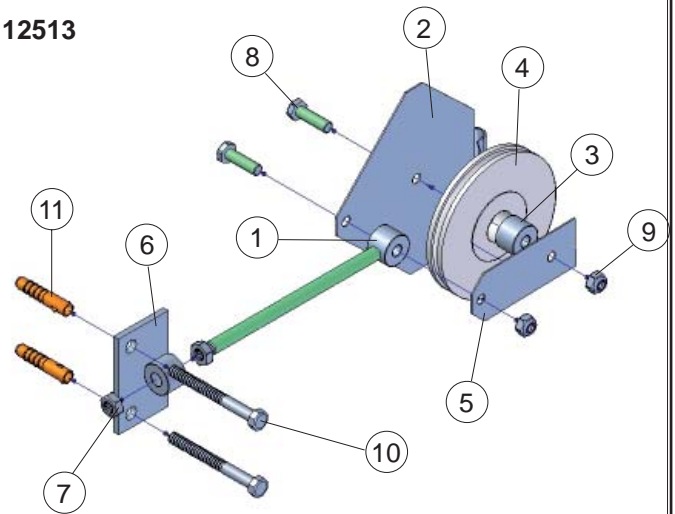

12515

12513

12514

102825

Pos	Art. Nr.	Beskrivelse	Antall	Pos	Art. Nr.	Beskrivelse	Antall
	12515	Wireskive for vegg/tak/gulv			12513	Wireskive for stramming	
1	102823	deksel for trinse	1	1	102829	strammebolt med foring	1
2	102821	foring for wireskive	2	2	102823	deksel for trinse	1
3	102820	wireskive	1	3	102821	foring for wireskive	1
4	102822	lite deksel for wireskive	1	4	102820	wireskive	1
5	410258	treskrue Ø10 x 100 A4	2	5	102822	lite deksel for wireskive	1
6	400683	plastplugg for 10 mm treskrue	2	6	102828	veggfeste for strammeskrive	1
	12514	Wireskive med dobbelt deksel		7	410504	mutter M12 rustfri	2
1	102823	deksel for trinse	2	8	410259	skruer M10 x 35 A4	2
2	102821	foring for wireskive	1	9	410518	mutter M10 Nylock A4	2
3	102820	wireskive	1	10	410258	treskrue Ø10 x 100 A4	2
4	102824	foring med treskrue	1	11	400683	plastplugg for 10 mm treskrue	2
5	410259	skruer M10 x 35 A4	2		102825	Wireskive med boss	
6	410518	mutter M10 Nylock A4	2	1	102820	wireskive	1
7	400683	plastplugg for 10 mm treskrue	1	2	102821	foring for wireskive	1