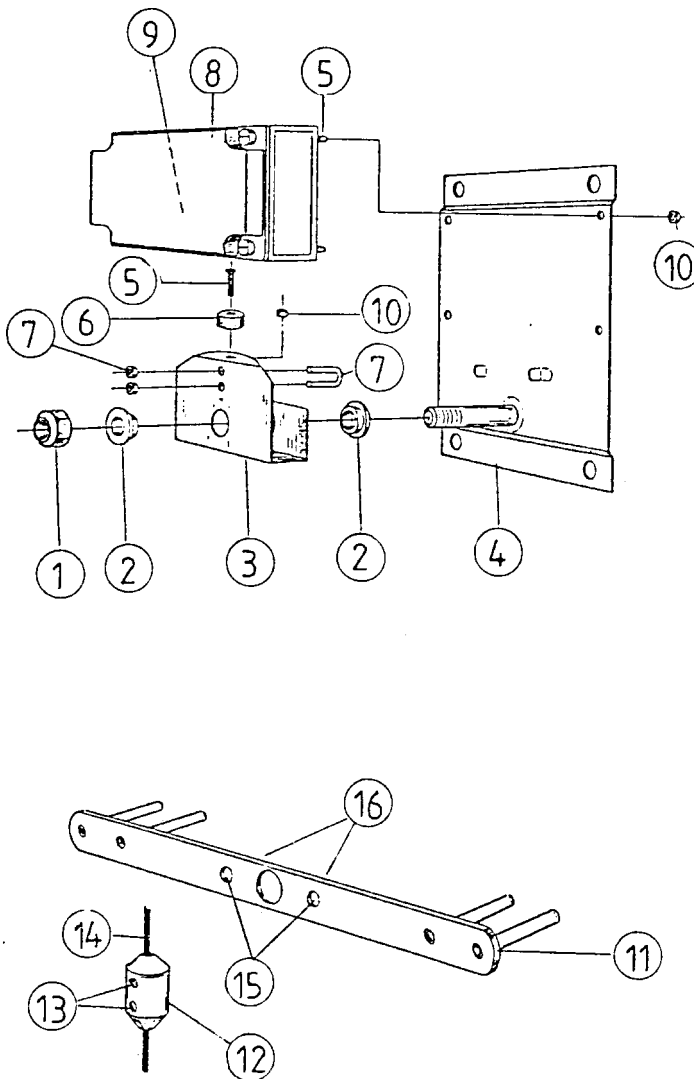

Art. Nr. 12535

Art. Nr. 12531

Art. Nr. 12533-12534

Pos.	Art. Nr.	Delbetegnelse	Ant.	Pos.	Art. Nr.	Delbetegnelse	Ant.
	<b>102431</b>	<b>Fjøsrein ombygn.sett f/vendesyst.</b> (For gamle anlegg med endebytere)			12531	Automatikkskap 220/380 V	
	<b>12535</b>	<b>Vendebyter kompl.</b>		1	102477	Kontakt LC1-D0901 220V	2
1	410518	Låsemutter M 10, A2	1	2	420066	Boks for automatikkskap	
2	420027	Bronseforing, SMS 778 JF 10x10	2				
3	102526	Vippe for vendebyter	1				
4	102521	Festeplate	1				
5	410202	Senkeskrue m/spor M 4 x 16 mm, A2	5				
8	12506	Magnetbryter kompl. inkl. boks	1				
6	421083	Magnet BP10			12533	Motorvern 220V, 2,5 - 4 A	
9	102555	Magnetbryter type BN 32-11 RA			12534	Motorvern 380 V, 1,6 - 2,5 A	
7	102430	Wireklemme 1/8" for 3mm wire	1	1	102570	Boks for motorvern	
10	410501	Mutter 6KT.nylock M4, A4	1	2	102571	Innmat i motorvern 2,5 - 4 A	
11	102527	Vendearm for enkel renne	1	2	102572	Innmat i motorvern 1,6 - 2,5 A	
12	102530	Medbringer	2				
13	420341	Unbrakostskrue M 8x10mm, u/hode					
14	102493	3 mm wire	15				
15	410161	Skrue M 8 x 20 mm, A2	2				
16	410519	Mutter M 8, A2	2				