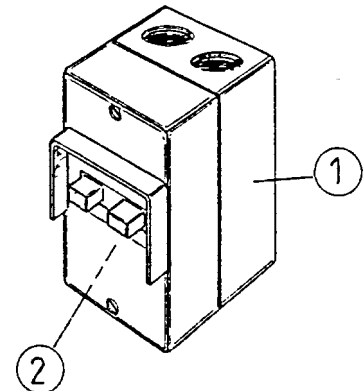

Art. Nr. 12535

Art. Nr. 12531

Art. Nr. 12533-12534

Pos.	Art. Nr.	Delbetegnelse	Ant.	Pos.	Art. Nr.	Delbetegnelse	Ant.
	<b>102431</b>	<b>Fjøsrein ombygn.sett f/vendesyst.</b> (For gamle anlegg med endebytere)			12531	Automatikkskap 220/380 V	
	<b>12535</b>	<b>Vendebyter kompl.</b>		1	102477	Kontakt LC1-D0901 220V	2
1	410518	Låsemutter M 10, A2	1	2	420066	Boks for automatikkskap	
2	420027	Bronseforing, SMS 778 JF 10x10	2				
3	102526	Vippe for vendebyter	1				
4	102521	Festeplate	1				
5	410202	Senkeskrue m/spor M 4 x 16 mm, A2	5				
8	12506	Magnetbryter kompl. inkl. boks	1				
6	421083	Magnet BP10			12533	Motorvern 220V, 2,5 - 4 A	
9	102555	Magnetbryter type BN 32-11 RA			12534	Motorvern 380 V, 1,6 - 2,5 A	
7	102430	Wireklemme 1/8" for 3mm wire	1	1	102570	Boks for motorvern	
10	410501	Mutter 6KT.nylock M4, A4	1	2	102571	Innmat i motorvern 2,5 - 4 A	
11	102527	Vendearm for enkel renne	1	2	102572	Innmat i motorvern 1,6 - 2,5 A	
12	102530	Medbringer	2				
13	420341	Unbrakostskrue M 8x10mm, u/hode					
14	102493	3 mm wire	15				
15	410161	Skrue M 8 x 20 mm, A2	2				
16	410519	Mutter M 8, A2	2				