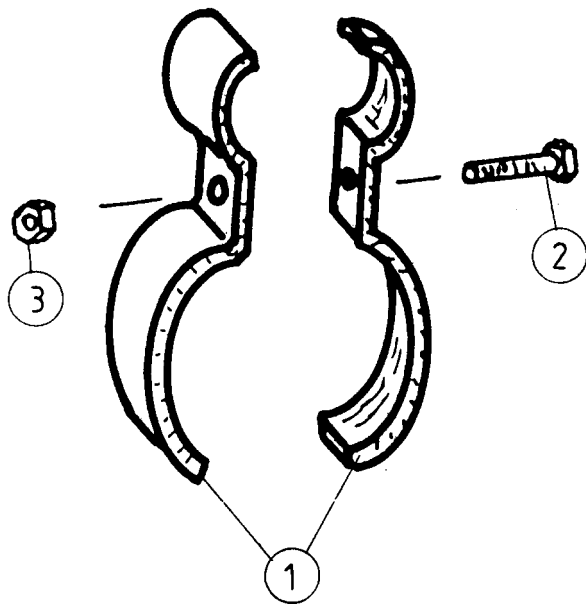

Slangeklammersett

Slangeklammer

Pos.	Art. Nr.	Delbetegnelse	Ant.	Pos.	Art. Nr.	Delbetegnelse	Ant.
	12617	Slangeklammersett, kompl.			12656	Slangeklammer, kompl.	
1	102626	Klammerhalvdel	6	1	420022	Klammerhalvdel for 3/8" slange	2
2	410144	Skrue 6KT M8x25 A4	3	2	410255	6KT treskruer 8 x 75 VZn	1
3	410519	Mutter 6KT M8 A2	3	3	420452	Underlagsskive 10,5/20x2	1
				4	400682	Pplasplugg for 8mm treskrue	1