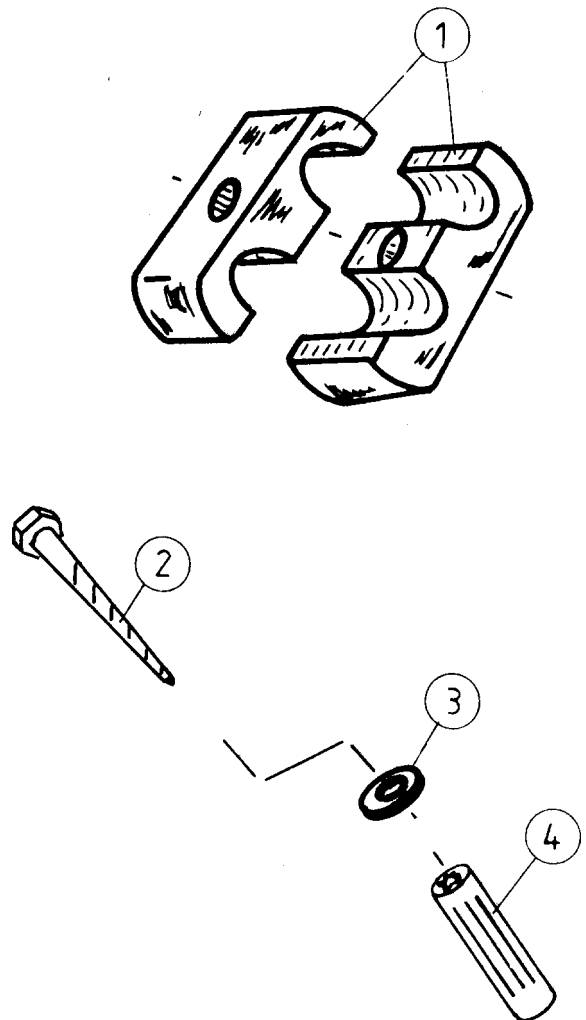

Slangeklammersett

Slangeklammer

Pos.	Art. Nr.	Delbetegnelse	Ant.	Pos.	Art. Nr.	Delbetegnelse	Ant.
	12617	Slangeklammersett, kompl.			12656	Slangeklammer, kompl.	
1	102626	Klammerhalvdel	6	1	420022	Klammerhalvdel for 3/8" slange	2
2	410144	Skrue 6KT M8x25 A4	3	2	410255	6KT treskruer 8 x 75 VZn	1
3	410519	Mutter 6KT M8 A2	3	3	420452	Underlagsskive 10,5/20x2	1
				4	400682	Pplasplugg for 8mm treskrue	1