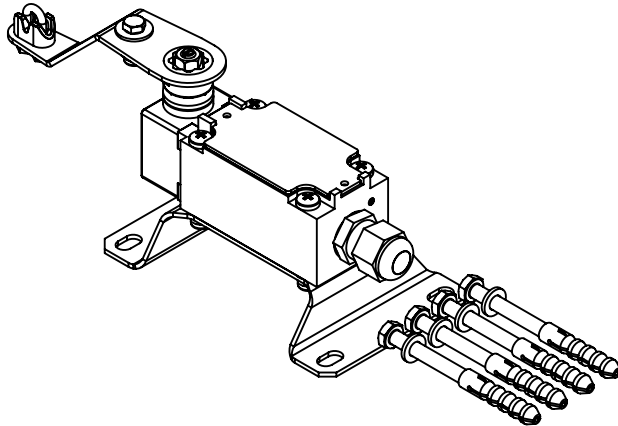

102584 Vendearm for 1 renne ny/bryter
(må brukes i sammen med 12507)

12505 Vendebryter for minitrekk
(erstatter 12506)

12507 Vendebryter m/brakett kpl.
(erstatter 12535)

12507 Vendebryter m/brakett kpl.				12507 Vendebryter m/brakett kpl.			
Pos.	Art.Nr.	Betegnelse	Ant.	Pos.	Art.Nr.	Betegnelse	Ant.
1	102574	Brakett f. vendebryter	1	14	410218	Syl.skrue M5X40 Poz A4	4
2	421085	Endebryter kpl.	1	15	102581	Strømløpskjema 3x400V	1
3	421086	Arm f. endebryter	1	16	102580	Strømløpskjema 3x230V	1
4	102575	Arm f. vendebryter	1	12505 Vendebryter for minitrekk			
5	102430	Wireklemme 1/8" for 3mm wire	1	Pos.	Art.Nr.	Betegnelse	Ant.
6	421459	PG.NIPPEL .M20 IP68 PLAST 7-14	1	1	102577	Vendebryter m/plate kpl.	1
7	410266	Murplugg Ø8x40 NYL u/krage	4	2	422239	Kabel 1x1,0mm ² L80 m/ende.	1
8	422239	Kabel 1x1,0mm ² L80 m/ende.	1	3	102579	Vippe f/vender.ny kpl	1
9	420445	Underlagskive 5,3/15x1,6 A4	1	4	102581	Strømløpskjema 3x400V	1
10	410050	Skrue 6kt. M5x16 A4	1	5	102580	Strømløpskjema 3x230V	1
11	410375	Mutter 6kt. M 5 A4 Nylock	5	Pos.	Art.Nr.	Betegnelse	Ant.
12	420398	Underlagskive 6,4/12,5x1,6 VZn	4	1	102584	Vendearm for 1 renne ny/bryter	1
13	410265	6kt. Treskrue 6x50 VZn	4				