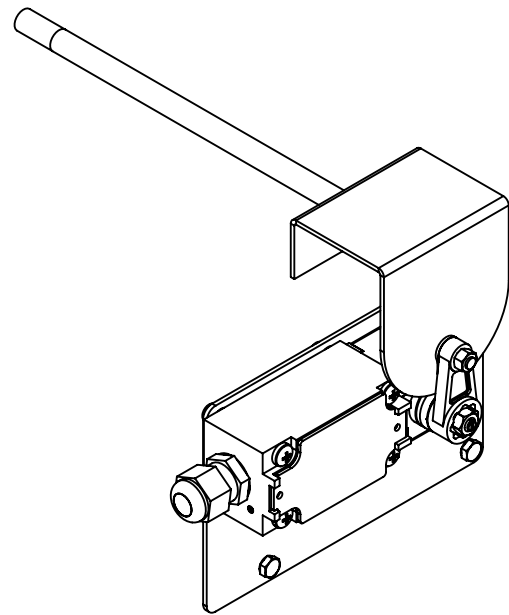

102584 Vendearm for 1 renne ny/bryter
(må brukes i sammen med 12507)

12505 Vendebryter for minitrekk
(erstatter 12506)

12507 Vendebryter m/brakett kpl.
(erstatter 12535)

12507 Vendebryter m/brakett kpl.				12507 Vendebryter m/brakett kpl.			
Pos.	Art.Nr.	Betegnelse	Ant.	Pos.	Art.Nr.	Betegnelse	Ant.
1	102574	Brakett f. vendebryter	1	14	410218	Syl.skrue M5X40 Poz A4	4
2	421085	Endebryter kpl.	1	15	102581	Strømløpskjema 3x400V	1
3	421086	Arm f. endebryter	1	16	102580	Strømløpskjema 3x230V	1
4	102575	Arm f. vendebryter	1	12505 Vendebryter for minitrekk			
5	102430	Wireklemme 1/8" for 3mm wire	1	Pos.	Art.Nr.	Betegnelse	Ant.
6	421459	PG.NIPPEL .M20 IP68 PLAST 7-14	1	1	102577	Vendebryter m/plate kpl.	1
7	410266	Murplugg Ø8x40 NYL u/krage	4	2	422239	Kabel 1x1,0mm ² L80 m/ende.	1
8	422239	Kabel 1x1,0mm ² L80 m/ende.	1	3	102579	Vippe f/vender.ny kpl	1
9	420445	Underlagskive 5,3/15x1,6 A4	1	4	102581	Strømløpskjema 3x400V	1
10	410050	Skrue 6kt. M5x16 A4	1	5	102580	Strømløpskjema 3x230V	1
11	410375	Mutter 6kt. M 5 A4 Nylock	5	Pos.	Art.Nr.	Betegnelse	Ant.
12	420398	Underlagskive 6,4/12,5x1,6 VZn	4	1	102584	Vendearm for 1 renne ny/bryter	1
13	410265	6kt. Treskrue 6x50 VZn	4				