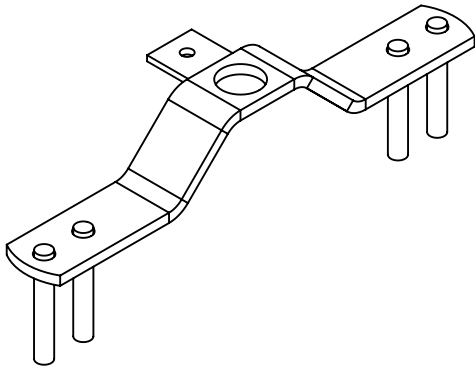

102584 Vendearm for 1 renne ny/bryter
(må brukes i sammen med 12507)

12505 Vendebryter for minitrekk
(erstatter 12506)

12507 Vendebryter m/brakett kpl.
(erstatter 12535)

12507 Vendebryter m/brakett kpl.				12507 Vendebryter m/brakett kpl.			
Pos.	Art.Nr.	Betegnelse	Ant.	Pos.	Art.Nr.	Betegnelse	Ant.
1	102574	Brakett f. vendebryter	1	14	410218	Syl.skrue M5X40 Poz A4	4
2	421085	Endebryter kpl.	1	15	102581	Strømløpskjema 3x400V	1
3	421086	Arm f. endebryter	1	16	102580	Strømløpskjema 3x230V	1
4	102575	Arm f. vendebryter	1	12505 Vendebryter for minitrekk			
5	102430	Wireklemme 1/8" for 3mm wire	1	Pos.	Art.Nr.	Betegnelse	Ant.
6	421459	PG.NIPPEL .M20 IP68 PLAST 7-14	1	1	102577	Vendebryter m/plate kpl.	1
7	410266	Murplugg Ø8x40 NYL u/krage	4	2	422239	Kabel 1x1,0mm ² L80 m/ende.	1
8	422239	Kabel 1x1,0mm ² L80 m/ende.	1	3	102579	Vippe f/vender.ny kpl	1
9	420445	Underlagskive 5,3/15x1,6 A4	1	4	102581	Strømløpskjema 3x400V	1
10	410050	Skrue 6kt. M5x16 A4	1	5	102580	Strømløpskjema 3x230V	1
11	410375	Mutter 6kt. M 5 A4 Nylock	5	Pos.	Art.Nr.	Betegnelse	Ant.
12	420398	Underlagskive 6,4/12,5x1,6 VZn	4	1	102584	Vendearm for 1 renne ny/bryter	1
13	410265	6kt. Treskrue 6x50 VZn	4				