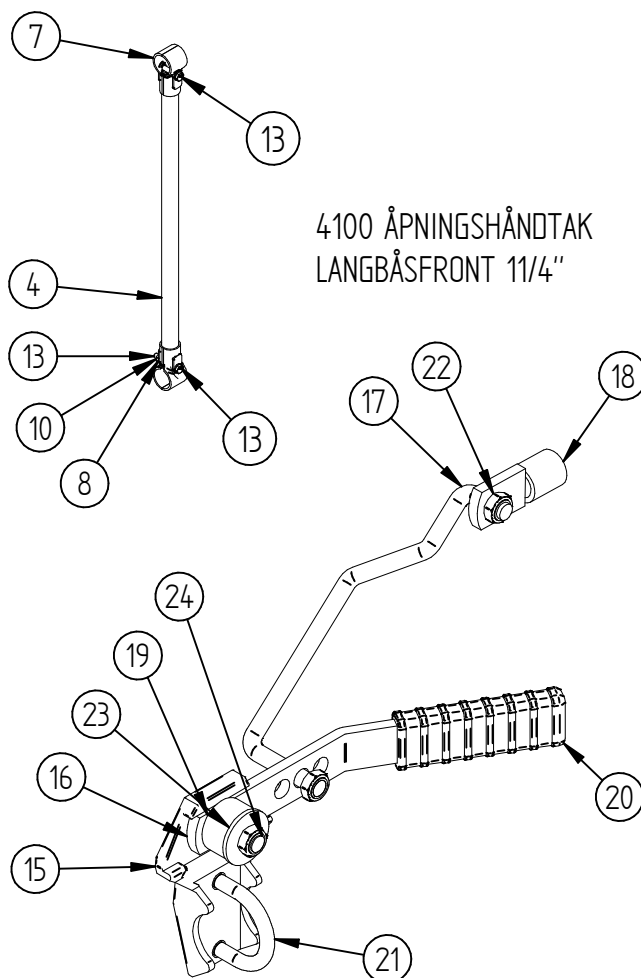

15389 STENGEFRONT 40cm PR.ÅPNING

15374 RETTSPIL KALV M.KLAMMER-SKRUER

Pos.	Art. Nr.	Delbetegnelse	Ant.
	15374	RETT SPIL KALV M.KLAMMER-SKRUER	
4	104555	RETT SPIL FOR LØSMONTERT KALV	1
7	N30003103	T-RØR KLAMMER 11/4"x1"	4
8	420452	Und.skive 10,5x20x2	4
10	410511	Mutter M10 m.Met.lås	2
13	410066	Skrue. M10x65.Vzn	2

Pos.	Art. Nr.	Delbetegnelse	Ant.	Pos.	Art. Nr.	Delbetegnelse	Ant.
	15389	LANGBÅSFRONT FOR KALV			4100	ÅPN.HÅNDTAK LANGBÅSFRONT 11/4"	
3	114443	Åpningsspil for kalv langbås	1	8	420452	Underlagskive 10,5/21x2	2
4	104555	RETT SPIL FOR LØSMONTERT KALV	2	10	410511	Mutter M10 m.Met.lås	2
5	104019	NEDRE FESTE	1	15	420607	STØPT FESTE F/ÅPN.HANDT.LANGB.	1
6	104905	Feste for åpningsrør	1	16	104147	Handtak	1
7	N30003103	T-RØR KLAMMER 11/4"x1"	8	17	104153	LANGBÅS APNINGSH.OVERFØRINGSJ.	1
8	420452	Und.skive 10,5x20x2	12	18	104150	Muffe med øre	1
9	410065	Skrue. M10x60.Vzn	4	19	104151	Åpningshandtak Langbås Gummiskive	1
10	410511	Mutter M10 m.Met.lås	6	20	400681	Plasthandtak VLG-191-116 mm.	1
11	410099	Skrue M8x70.vzn.	1	21	104067	U-bolt for 11/4" rør	1
12	410549	Mutter M8 Nylock	1	22	410531	Mutter M12 A4 Nylock	3
13	410066	Skrue. M10x65.Vzn	2	23	421293	Underlagskive 13/40x3 A4	1
14	420005	Reime settskrue 1/4"BSP	1	24	410081	Skrue M12x50Vzn	1