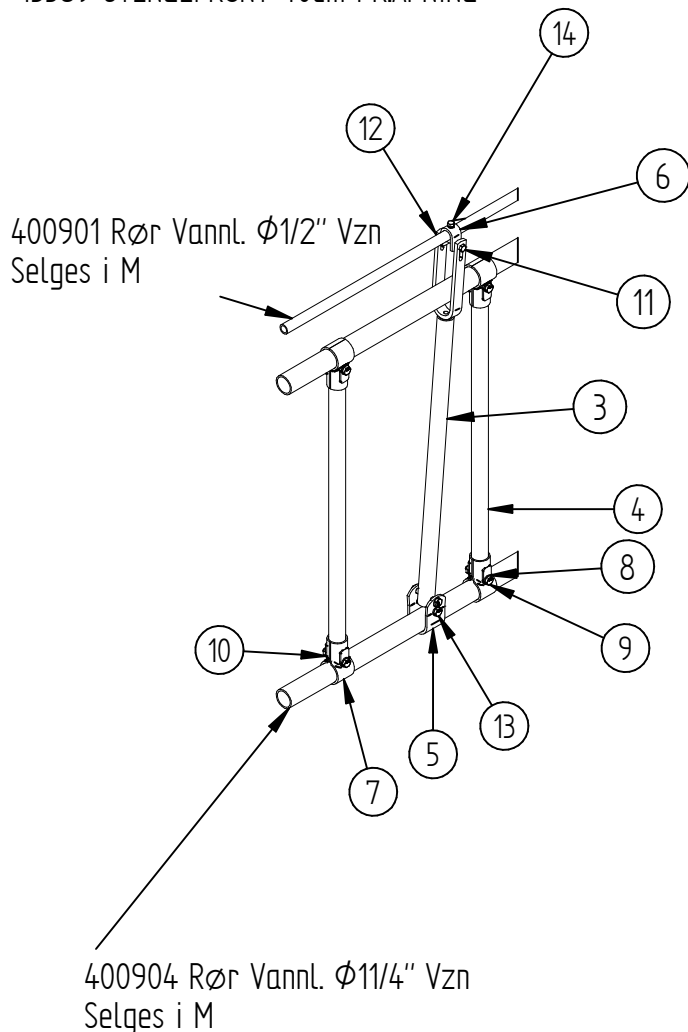

15389 STENGEFRONT 40cm PR.ÅPNING

15374 RETTSPIL KALV M.KLAMMER-SKRUER

Pos.	Art. Nr.	Delbetegnelse	Ant.
	15374	RETT SPIL KALV M.KLAMMER-SKRUER	
4	104555	RETT SPIL FOR LØSMONTERT KALV	1
7	N30003103	T-RØR KLAMMER 11/4"x1"	4
8	420452	Und.skive 10,5x20x2	4
10	410511	Mutter M10 m.Met.lås	2
13	410066	Skrue. M10x65.Vzn	2

Pos.	Art. Nr.	Delbetegnelse	Ant.	Pos.	Art. Nr.	Delbetegnelse	Ant.
	15389	LANGBÅSFRONT FOR KALV			4100	ÅPN.HÅNDTAK LANGBÅSFRONT 11/4"	
3	114443	Åpningsspil for kalv langbås	1	8	420452	Underlagskive 10,5/21x2	2
4	104555	RETT SPIL FOR LØSMONTERT KALV	2	10	410511	Mutter M10 m.Met.lås	2
5	104019	NEDRE FESTE	1	15	420607	STØPT FESTE F/ÅPN.HANDT.LANGB.	1
6	104905	Feste for åpningsrør	1	16	104147	Handtak	1
7	N30003103	T-RØR KLAMMER 11/4"x1"	8	17	104153	LANGBÅS APNINGSH.OVERFØRINGSJ.	1
8	420452	Und.skive 10,5x20x2	12	18	104150	Muffe med øre	1
9	410065	Skrue. M10x60.Vzn	4	19	104151	Åpningshandtak Langbås Gummiskive	1
10	410511	Mutter M10 m.Met.lås	6	20	400681	Plasthandtak VLG-191-116 mm.	1
11	410099	Skrue M8x70.vzn.	1	21	104067	U-bolt for 11/4" rør	1
12	410549	Mutter M8 Nylock	1	22	410531	Mutter M12 A4 Nylock	3
13	410066	Skrue. M10x65.Vzn	2	23	421293	Underlagskive 13/40x3 A4	1
14	420005	Reime settskrue 1/4"BSP	1	24	410081	Skrue M12x50Vzn	1