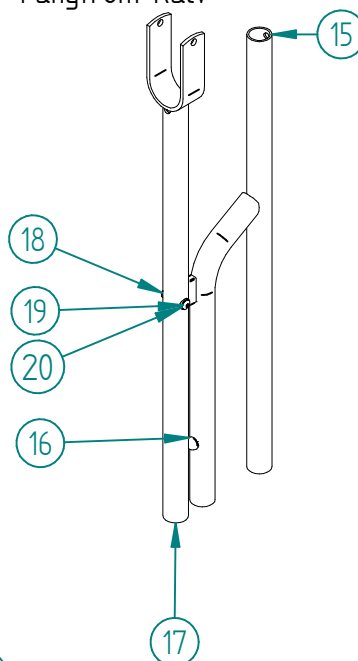

15377 Fangfront Løsmontert Kalv per åpning 30cm
15378 Fangfront Løsmontert Kalv per åpning 40cm

15374 Rettspil Kalv med
Klammer og Skruer

104561 Løsmontert innmat for
Fangfront Kalv

Pos.	Art. Nr.	Delbetegnelse	Ant.	Pos.	Art. Nr.	Delbetegnelse	Ant.
1	N30003103	T-Rør Klammer 11/4"x1"	10		15374	Rett Spil Kalv med Klammer og skruer	
2	104555	Rett Spil for Løsmontert Kalv	1	1	N30003103	T-Rør Klammer 11/4"x1"	4
3	104561	Løs Montert Innmat Montert Kalv	1	2	104555	Rett Spil for Løsmontert Kalv	1
4	114989	Plastdemper for Spil Kalv	2	7	420452	Und.skive 10,5x20x2	4
5	410149	Skrue M8x75vzn	1	8	410066	Skrue. M10x65.Vzn	2
6	410510	Mutter M8 Vzn Met.lås	2	9	410511	Mutter M10 m.Met.lås	2
7	420452	Und.skive 10,5x20x2	12		104561	Løs Montert Innmat Montert Kalv	
8	410066	Skrue. M10x65.Vzn	5	15	104556	Løs Innmat Kalv Sv	1
9	410511	Mutter M10 m.Met.lås	7	16	420494	Plastdemper fang.spil	1
10	114992	Styrebrakett f.åpn.rør 1 1/4"	1	17	104568	Stengespil Kalv Løsmontert frest	1
11	104067	U-bolt for 11/4" rør	1	18	410005	Torx mutter M 6x36 A4	1
12	104564	Vipper for Fangfront Montert	1	19	410006	Torx skrue M 6x18 A4	1
13	420026	Und.s.Ø8,4x16x1,6Vzn	2	20	114977	Foring f/spil	2
14	410139	Skrue 6kt. M 8x35 VZn	1				