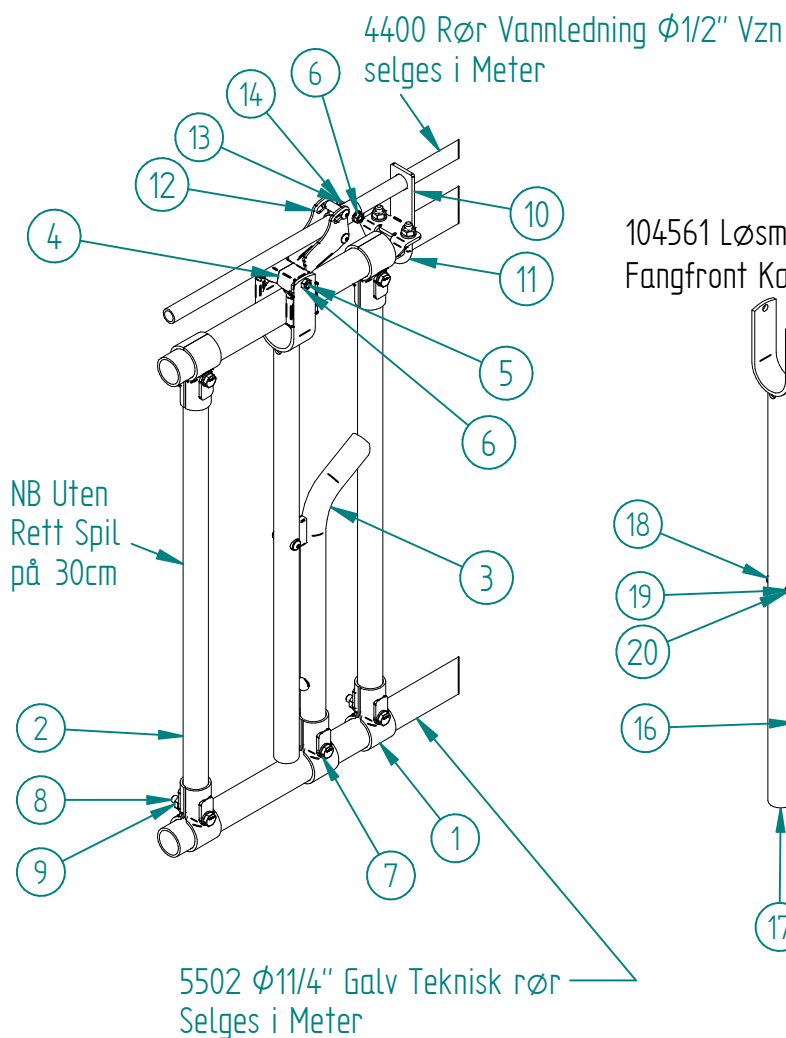

15377 Fangfront Løsmontert Kalv per åpning 30cm
15378 Fangfront Løsmontert Kalv per åpning 40cm

15374 Rettspil Kalv med
Klammer og Skruer

104561 Løsmontert innmat for
Fangfront Kalv

Pos.	Art. Nr.	Delbetegnelse	Ant.	Pos.	Art. Nr.	Delbetegnelse	Ant.
1	N30003103	T-Rør Klammer 11/4"x1"	10		15374	Rett Spil Kalv med Klammer og skruer	
2	104555	Rett Spil for Løsmontert Kalv	1	1	N30003103	T-Rør Klammer 11/4"x1"	4
3	104561	Løs Montert Innmat Montert Kalv	1	2	104555	Rett Spil for Løsmontert Kalv	1
4	114989	Plastdemper for Spil Kalv	2	7	420452	Und.skive 10,5x20x2	4
5	410149	Skrue M8x75vzn	1	8	410066	Skrue. M10x65.Vzn	2
6	410510	Mutter M8 Vzn Met.lås	2	9	410511	Mutter M10 m.Met.lås	2
7	420452	Und.skive 10,5x20x2	12		104561	Løs Montert Innmat Montert Kalv	
8	410066	Skrue. M10x65.Vzn	5	15	104556	Løs Innmat Kalv Sv	1
9	410511	Mutter M10 m.Met.lås	7	16	420494	Plastdemper fang.spil	1
10	114992	Styrebrakett f.åpn.rør 1 1/4"	1	17	104568	Stengespil Kalv Løsmontert frest	1
11	104067	U-bolt for 11/4" rør	1	18	410005	Torx mutter M 6x36 A4	1
12	104564	Vipper for Fangfront Montert	1	19	410006	Torx skrue M 6x18 A4	1
13	420026	Und.s.Ø8,4x16x1,6Vzn	2	20	114977	Foring f/spil	2
14	410139	Skrue 6kt. M 8x35 VZn	1				