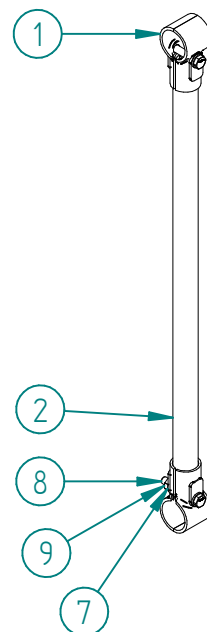

15377 Fangfront Løsmontert Kalv per åpning 30cm
15378 Fangfront Løsmontert Kalv per åpning 40cm

15374 Rettspil Kalv med
Klammer og Skruer

104561 Løsmontert innmat for
Fangfront Kalv

Pos.	Art. Nr.	Delbetegnelse	Ant.	Pos.	Art. Nr.	Delbetegnelse	Ant.
1	N30003103	T-Rør Klammer 11/4"x1"	10		15374	Rett Spil Kalv med Klammer og skruer	
2	104555	Rett Spil for Løsmontert Kalv	1	1	N30003103	T-Rør Klammer 11/4"x1"	4
3	104561	Løs Montert Innmat Montert Kalv	1	2	104555	Rett Spil for Løsmontert Kalv	1
4	114989	Plastdemper for Spil Kalv	2	7	420452	Und.skive 10,5x20x2	4
5	410149	Skrue M8x75vzn	1	8	410066	Skrue. M10x65.Vzn	2
6	410510	Mutter M8 Vzn Met.lås	2	9	410511	Mutter M10 m.Met.lås	2
7	420452	Und.skive 10,5x20x2	12		104561	Løs Montert Innmat Montert Kalv	
8	410066	Skrue. M10x65.Vzn	5	15	104556	Løs Innmat Kalv Sv	1
9	410511	Mutter M10 m.Met.lås	7	16	420494	Plastdemper fang.spil	1
10	114992	Styrebrakett f.åpn.rør 1 1/4"	1	17	104568	Stengespil Kalv Løsmontert frest	1
11	104067	U-bolt for 11/4" rør	1	18	410005	Torx mutter M 6x36 A4	1
12	104564	Vipper for Fangfront Montert	1	19	410006	Torx skrue M 6x18 A4	1
13	420026	Und.s.Ø8,4x16x1,6Vzn	2	20	114977	Foring f/spil	2
14	410139	Skrue 6kt. M 8x35 VZn	1				