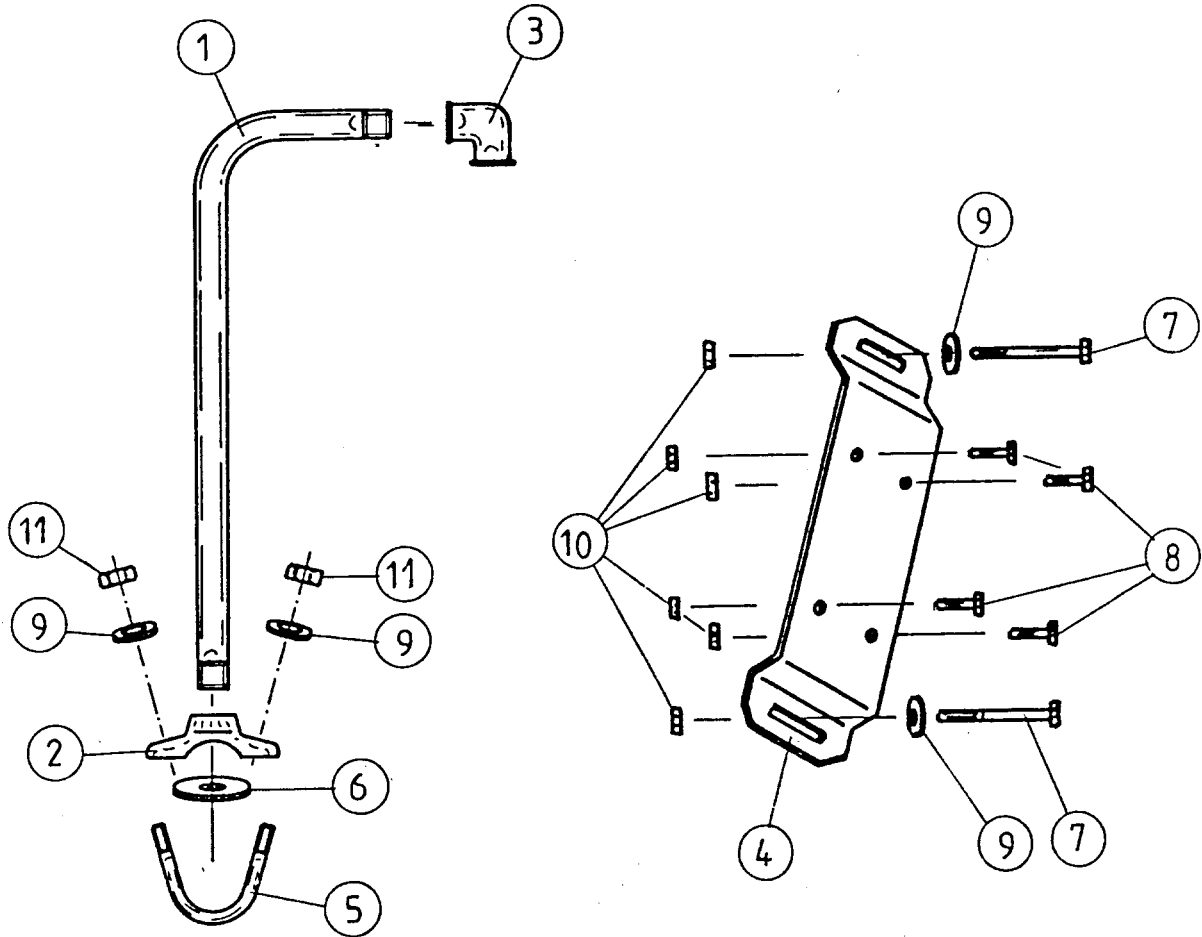

Art. nr.: 41 09

Pos.	Art.nr	Delbetegnelse	Ant.	Pos.	Art.nr.	Delbetegnelse	Ant.
1	104794	Rør til drikkekaruttak x 417mm	1	7	410066	Skrue 6KT. M10x65, VZN	2
	15240	Anboringskl. kompl. f/ 1" rør		8	410059	Skrue 6KT. M10x30, VZN	4
	15241	Anboringskl. kompl. f/1 1/4" rør		9	420452	Underlagsskive 10,5/20x2, VZn	4
		(Inkl. pos. 2,5,6,9,11)		10	410506	Mutter 6KT. M10, VZN	6
2	104164	Anboringsklammer f/1" , 1 1/4" rør	1	11	410508	Mutter 6KT. M10, A2	2
3	104462	1/2" albu 90 grd., VZN	1				
4	104793	Drikkekarfeste	1				
5	104167	U-bolt 1 1/4" med skrå	1				
	104166	U-bolt 1" med skrå	1				
6	15245	Pakningssett 10 stk.					