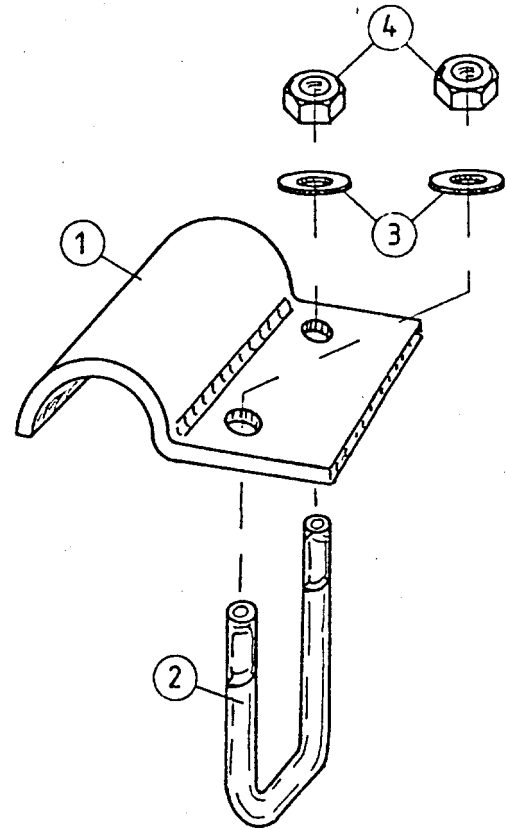

Art. nr. 1 41 29

Art. nr. 1 41 28

Pos.	Art.nr.	Delbetegnelse	Ant.	Pos.	Art.nr.	Delbetegnelse	Ant.
	14129	Veggfeste for båsfront			14128	Rørfeste 1 1/4" x 50 mm	
2	104796	U-bøyle for 50 x 50, 4-knt.	1	1	15366	Rørfeste 1 1/4"	1
3	420452	Underlagsskive 10.5/20x2, VZn	2	2	104796	U-bolt for 50 x 50, 4-knt.	1
4	410508	Mutter 6KT. M10, A2	2	3	420452	Underlagsskive 10.5/20x2, VZn	2
5	410252	6KT. treskrue 10 x 65mm, VZn	2	4	410508	Mutter 6KT. M10, A2	2
6	400683	Plugg for treskrue	2				
	104537	U-bøyle 1 1/2"	1				