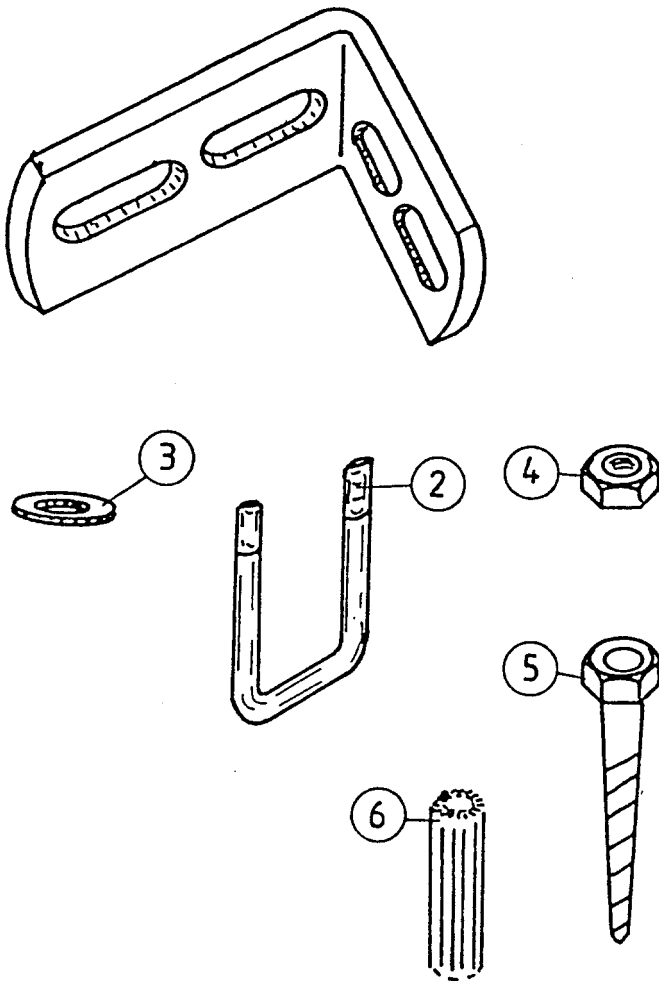

Art. nr. 1 41 29

Art. nr. 1 41 28

Pos.	Art.nr.	Delbetegnelse	Ant.	Pos.	Art.nr.	Delbetegnelse	Ant.
	14129	Veggfeste for båsfront			14128	Rørfeste 1 1/4" x 50 mm	
2	104796	U-bøyle for 50 x 50, 4-knt.	1	1	15366	Rørfeste 1 1/4"	1
3	420452	Underlagsskive 10.5/20x2, VZn	2	2	104796	U-bolt for 50 x 50, 4-knt.	1
4	410508	Mutter 6KT. M10, A2	2	3	420452	Underlagsskive 10.5/20x2, VZn	2
5	410252	6KT. treskrue 10 x 65mm, VZn	2	4	410508	Mutter 6KT. M10, A2	2
6	400683	Plugg for treskrue	2				
	104537	U-bøyle 1 1/2"	1				