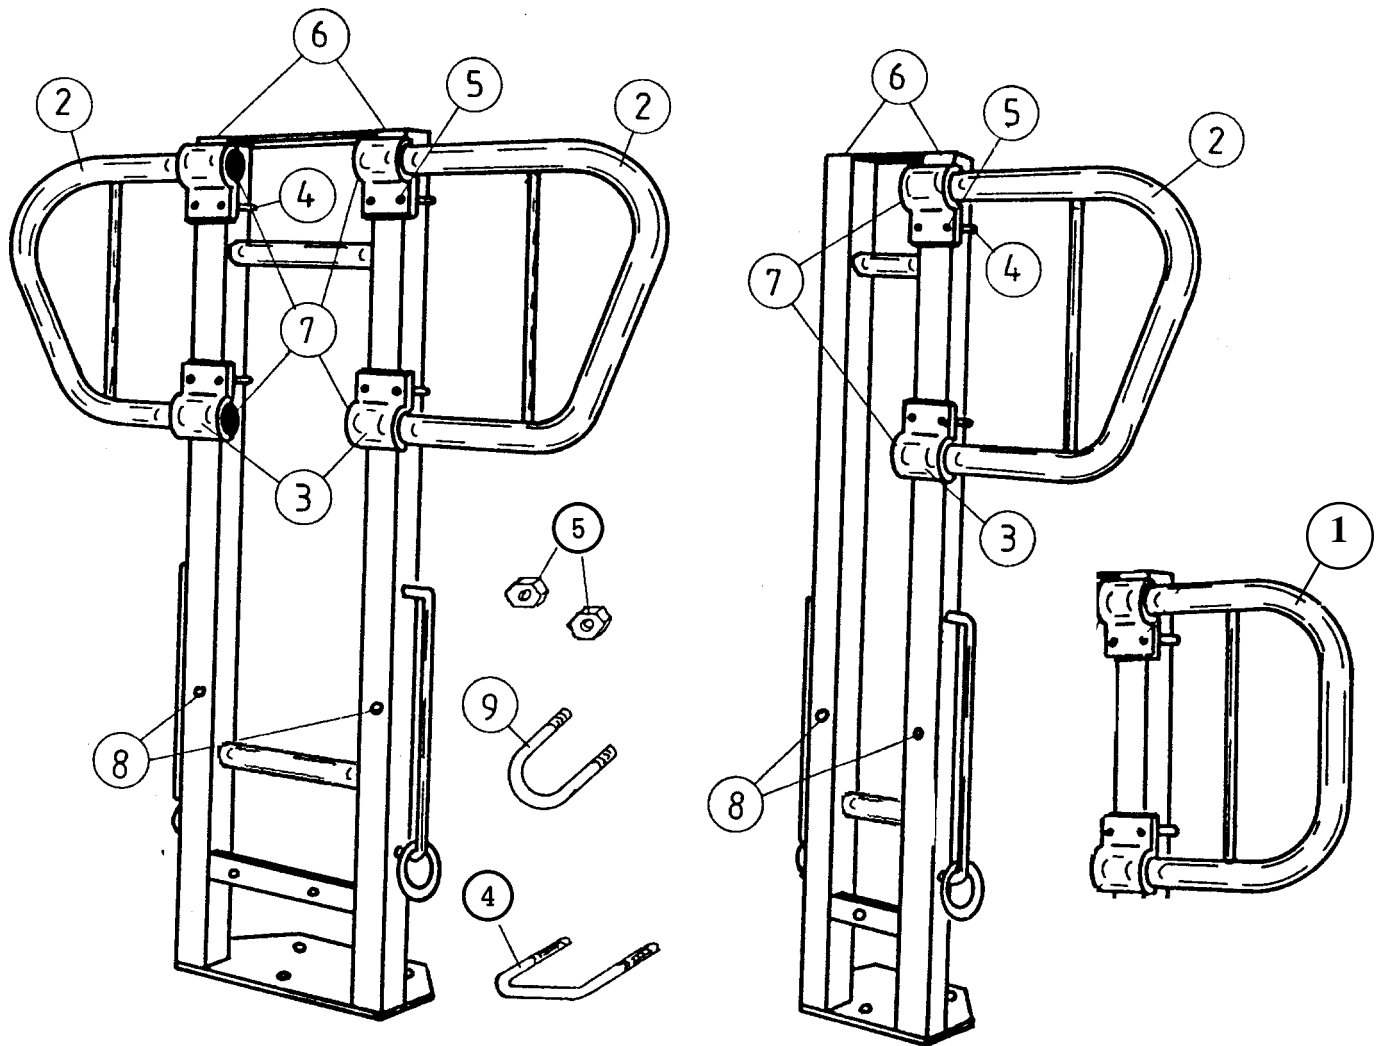

Mona båsfront for storfe: Art. nr.: 4170 og 4180 (endebås)
ungdyr: Art. nr.: 4174 og 4184 (endebås)

Pos.	Art.nr.	Delbetegnelse	Ant.	Pos.	Art.nr.	Delbetegnelse	Ant.
1	104062	Bogbøyle for ungdyr					
2	104058	Bogbøyle for storfe					
7	400662	Plastpropp rund 1" 20-0032x3	4				
	115790	Mona sekk for bås					
3	104795	Klammer for bogbøyle	4	3	104795	Klammer for bogbøyle	2
4	104796	U-bøyle for 50x50mm 4KT. rør	4	4	104796	U-bøyle for 50x50mm 4KT. rør	6
5	410508	Mutter 6KT. M10, A2	16	5	410508	Mutter 6KT. M10, A2	12
6	400669	Plastpropp 4-KT. 50x50 MM RHS	2	6	400669	Plastpropp 4-KT. 50x50 MM RHS	2
8	400687	DBI.DUT nr. 18	4	7	400660	Plastpropp rund 1/2" GL22-1-2	2
9	105025	1" U-bøyle rett snau	4	8	400687	DBI.DUT nr. 18	4
	420452	Underlagsskive 10,5/20x2, VZn	16		420452	Underlagsskive 10,5/20x2, VZn	12