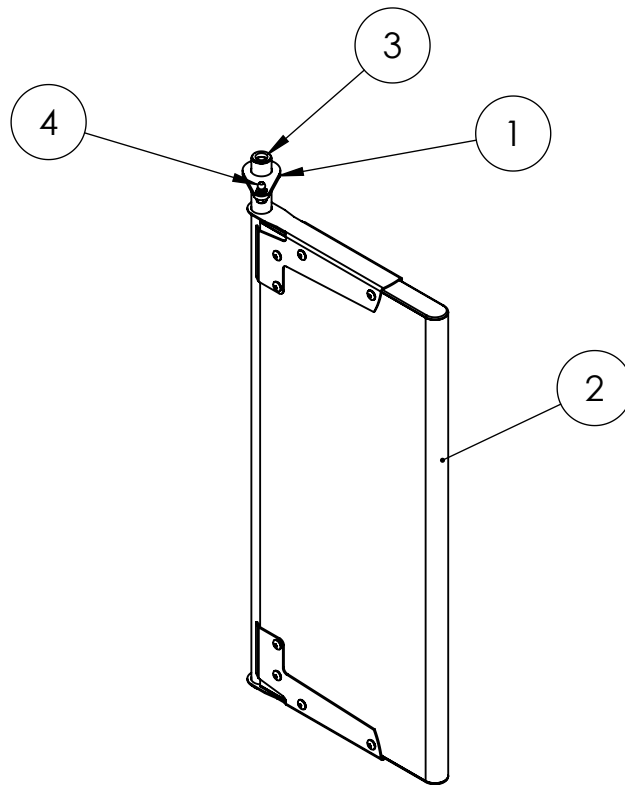

Pos.	Art.Nr.	Betegnelse	Ant.	Pos.	Art.Nr.	Betegnelse	Ant.
1	119141	Portblad ramme V sveist (utg.)	1	4	422224	Festekule M8/Ø10	1
2	119151	Plastplank f. portblad utg.	1	5	410510	Mutter 6kt. M 8 VZn Met.Lås	1
3	422193	Glidelager D25/22 Ø16,1 L22,5	2	6	410005	Torx Mutter M6x36 A4	16