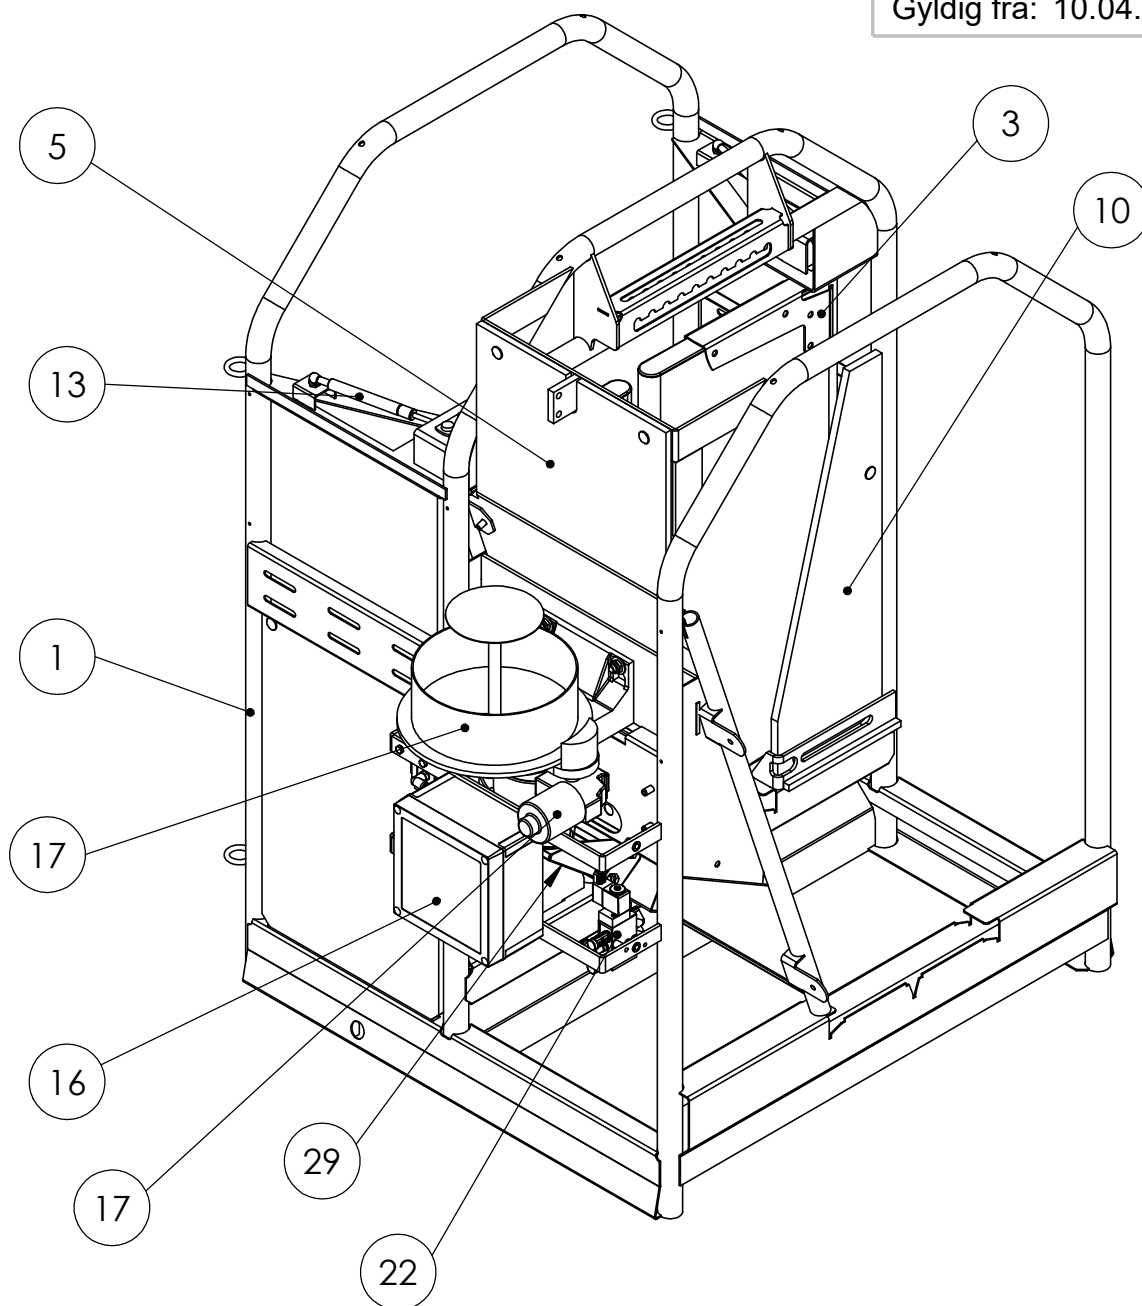

Pos.	Art.Nr.	Betegnelse	Ant.	Pos.	Art.Nr.	Betegnelse	Ant.
1	13712	Hovedseksjon mont.	1	16	119146	Strammebrakett	2
2	13715	Inngangsport montert	1	17	105157	Firkantmutter M12/8x40x40	2
3	13716	Regulerbar side kpl. (lang)	1	18	106216	Firkantmutter M10/8x25x25	2
4	119160	Plastplank B750/L706 m/endek.	1	19	119147	Aksling Ø12 Vz n	2
5	119167	T-stål f. bæring gulvplate	2	20	420493	Hurtigfeste plast Ø12	4
6	119168	T-stål f. bæring gulvplate	1	21	422220	Låseratt m/skrue M10/L20	2
7	119170	Plastplate gulv hovedseksjon	1	22	119148	Brakett f. reg. (nedre)	2
8	119074	Deksel side H	1	23	420203	Plastskive Ø49/hull Ø8,5	4
9	119073	Deksel side bakre V	1	24	420564	UNDERLAGSKIVE 13/24x2,5 VZn	2
10	119033	Deksel side fremre V	1	25	410076	Skrue 6kt. M 12x25 VZn	2
11	13708	Deksel kpl.	1	26	410053	Skrue 6kt. M 8x40 VZn	2
12	7160-5627-090	Tilsatsrør Ø200x3 L1,0m	1	27	410510	Mutter 6kt. M 8 VZn Met.Lås	4
13	7160-9901-370	Monteringssett f. utdoserer	1	28	410380	Låseskrue M8x25 VZn	2
14	119096	Kanal f. kabel/tr. luftrør	1	29	420613	Underlagsskive 8,4/25x2 A4	2
15	119145	Brakett f. regulering topp	2	30	410006	Torx Skruer M6x18 A4	8
				31	410005	Torx Mutter M6x36 A4	4
				32	410310	Skrue 6kt. 5,5x25/3 s. bor/gj.	24