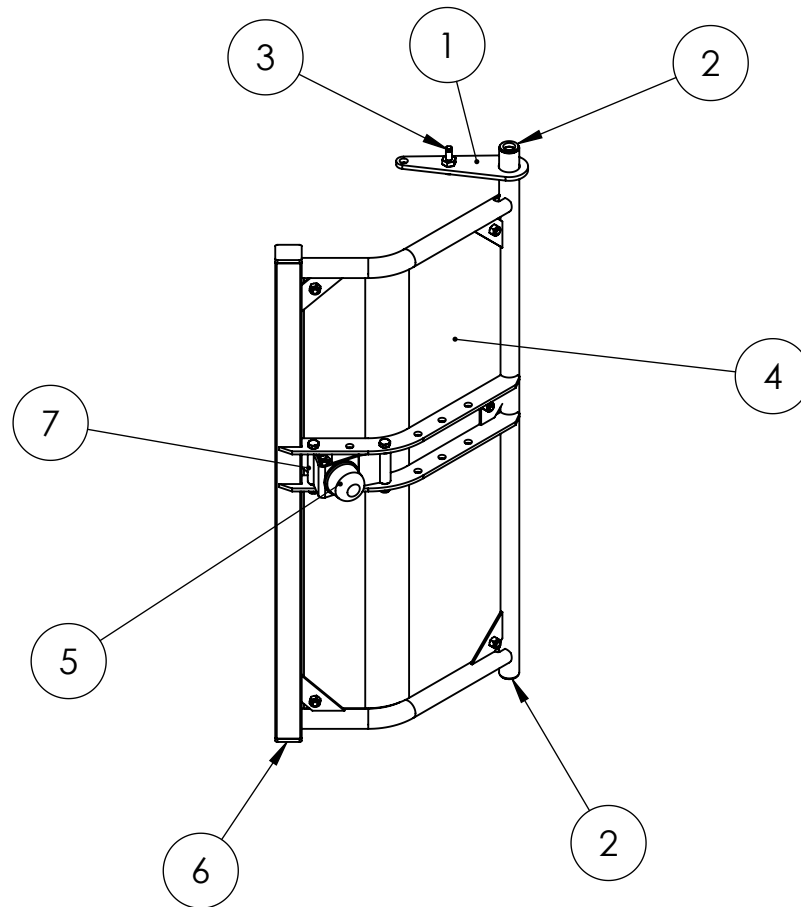

Pos.	Art.Nr.	Betegnelse	Ant.	Pos.	Art.Nr.	Betegnelse	Ant.
1	119127	Portblad ramme sv. H (inng.)	1	6	400667	Plastinnsats 4-kt. 35x35	2
2	422193	Glidelager D25/22 Ø16,1 L22,5	2	7	119134	Brakett f. gummidemper justerb	1
3	422197	Festetapp Ø8/M8	1	8	410380	Låseskrue M8x25 VZn	6
4	119155	Plastplate f. portblad inng.	1	9	410510	Mutter 6kt. M 8 VZn Met.Lås	9
5	420497	Anslagsdemper Ø52 x35/M10	1	10	410149	Skrue 6kt. M 8x75 VZn	2