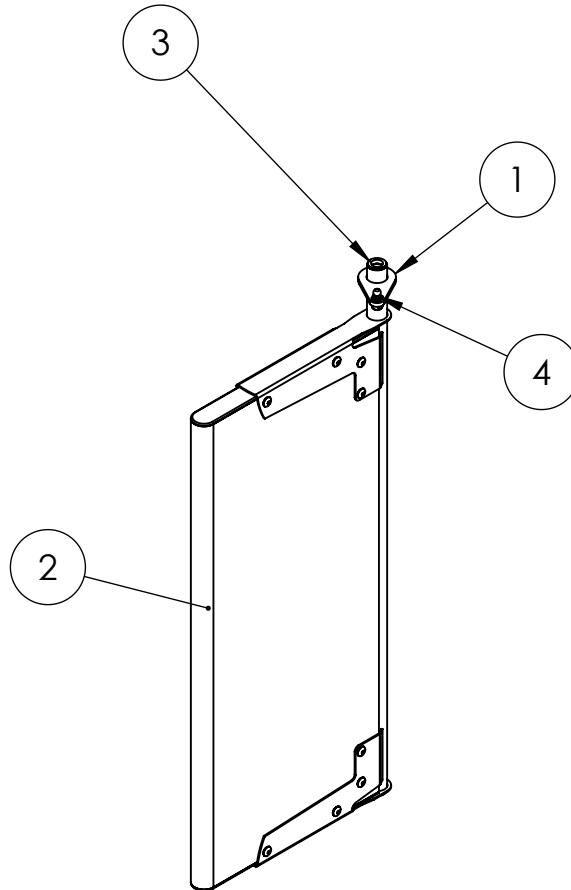

Pos.	Art.Nr.	Betegnelse	Ant.	Pos.	Art.Nr.	Betegnelse	Ant.
1	119144	Portblad ramme H sveist (utg.)	1	4	422224	Festekule M8/Ø10	1
2	119151	Plastplank f. portblad utg.	1	5	410510	Mutter 6kt. M 8 VZn Met.Lås	1
3	422193	Glidelager D25/22 Ø16,1 L22,5	2	6	410005	Torx Mutter M6x36 A4	16