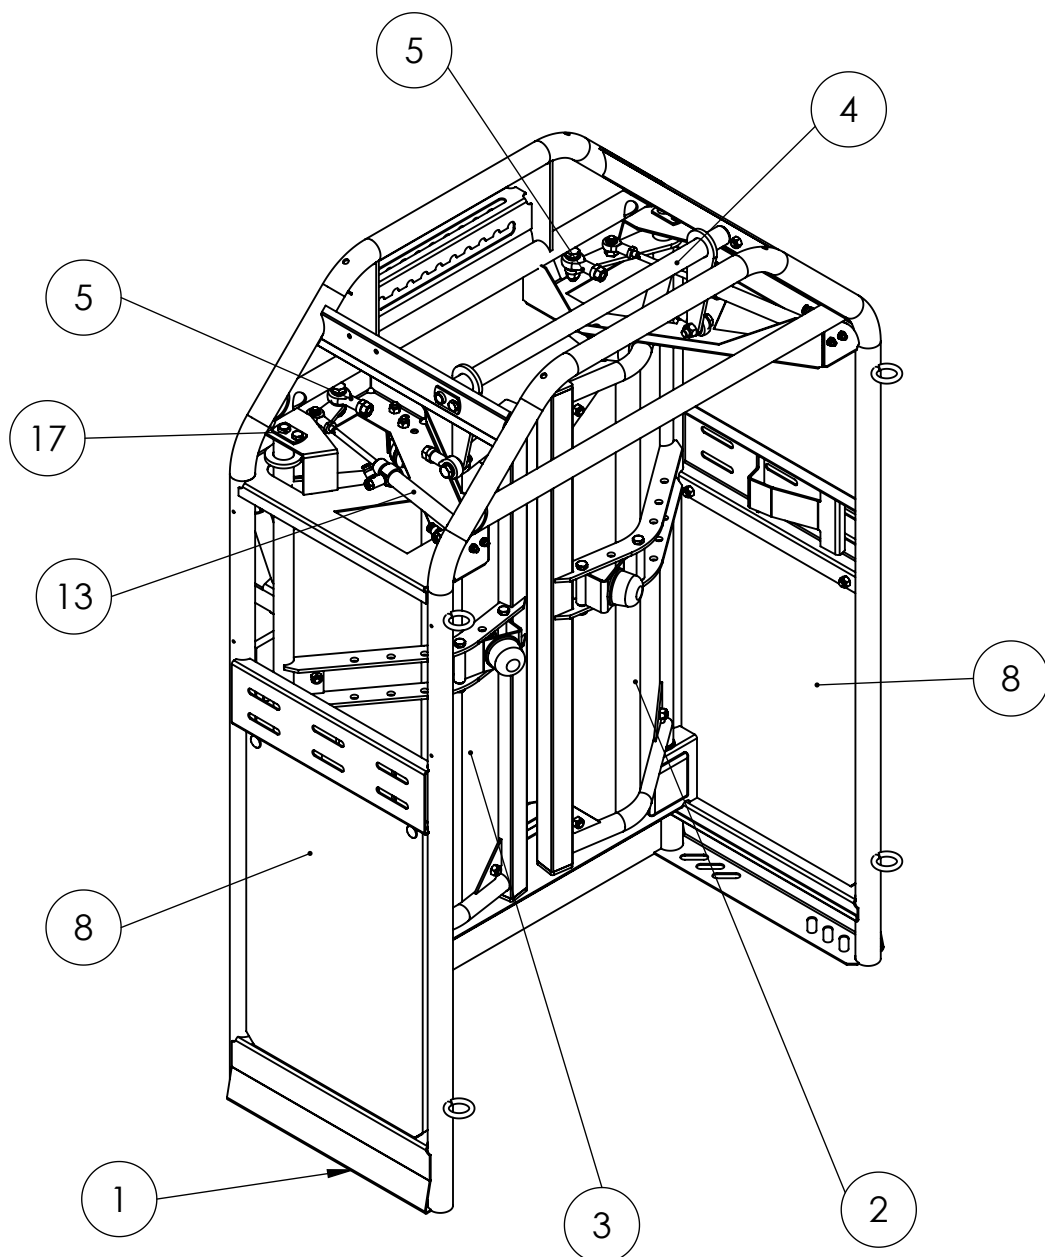

Pos.	Art.Nr.	Betegnelse	Ant.	Pos.	Art.Nr.	Betegnelse	Ant.
1	119119	Inngangsport ramme sveist	1	16	422209	Hurtigarmatur L 1/8-D6m m/reg.	4
2	13713	Portblad H mont. (inng.)	1	17	119086	Hengsletapp m/plate sveist	6
3	13714	Portblad V mont. (inng.)	1	18	422193	Glidelager D25/22 Ø16,1 L22,5	2
4	119079	Rør m/armer sveist	1	19	410148	Skrue 6kt. M 8x16 VZn	14
5	422212	Endeledd sfærisk Ø10/M10	4	20	410510	Mutter 6kt. M 8 VZn Met.Lås	17
6	119153	Plastplate inng./utg. reg. s.	1	21	410380	Låseskrue M8x25 VZn	5
7	119027	Plastplate side inngang V.	1	22	420452	UNDERLAGSKIVE 10,5/20x2 VZn	8
8	119154	Plastplate side inng./utg.	2	23	410061	Skrue 6kt. M 10x40 VZn	4
9	420497	Anslagsdemper Ø52 x35/M10	2	24	410511	Mutter 6kt. M 10 VZn Met.Lås	4
10	400675	Plastpropp 4-Kt. 70x70x2-4	1	25	410506	Mutter 6kt. M 10 VZn	4
11	119021	Plastrundell D50x12 Ø10	2	26	410185	Skrue 6kt. M 6X16 A4	4
12	119067	Brakett f. gummidemper	2	27	410529	MUTTER 6KT. M 6 A4 NYLOCK	4
13	422198	Standard cylinder DSNU	2	28	410543	Mutter 6kt.M10 A4 Selflock	1
14	422204	Konsollfeste D8/M6 x2	2	29	420580	Underlagskive 17/30x3 A2	2
15	422210	Endeledd sfærisk Ø8/M8	2