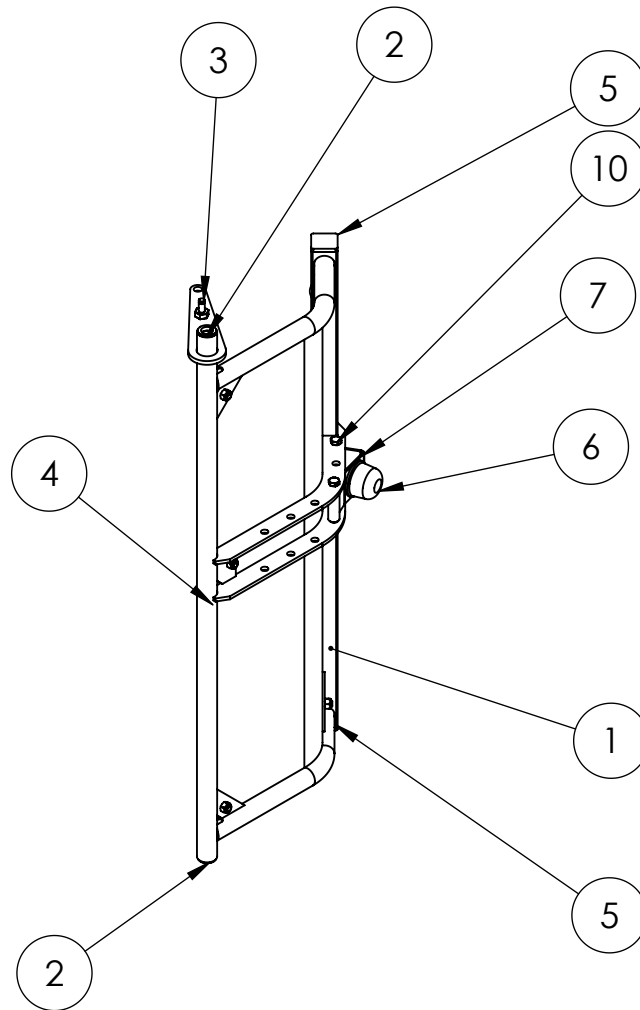

Pos.	Art.Nr.	Betegnelse	Ant.	Pos.	Art.Nr.	Betegnelse	Ant.
1	119133	Portblad ramme sv. V (inng.)	1	6	420497	Anslagsdemper Ø52 x35/M10	1
2	422193	Glidelager D25/22 Ø16,1 L22,5	2	7	119134	Brakett f. gummidemper justerb	1
3	422197	Festetapp Ø8/M8	1	8	410380	Låseskrue M8x25 VZn	6
4	119155	Plastplate f. portblad inng.	1	9	410510	Mutter 6kt. M 8 VZn Met.Lås	9
5	400667	Plastinnsats 4-kt. 35x35	2	10	410149	Skrue 6kt. M 8x75 VZn	2