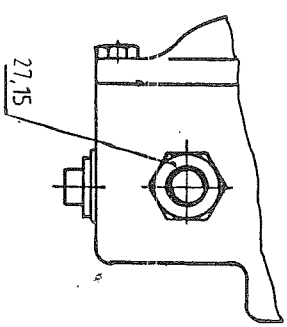

REKORD
SYSTEM

Snitt A-A

HØYTRYKKS SENTRIFUGALPUMPE.

Høytrykks SENTRIFUGALPUMPE.

REKORD
SYSTEM

Reservedelsliste.

Leveres: 1) På våre PS (Ikke PSL) gjødselvogner og
2) Med 3-punktstativ.

<u>Reservedelsnr.</u>	<u>Pos.</u>	<u>Stk.</u>	<u>Tekst.</u>
2200-3051-01-1	1	1	Lagerhus
990-33006-01	2	1	Pumpehus
2200-3064-01-2	3	1	Vingehjul
3005-3010-00-2	4	1	Deksel for gearboks
3006-3002-00-3	5	1	Tannhjul
2200-3055-00-3	6	1	Aksling for tannhjul
120-06308-02	7	2	Kulelager
201-03506-03	8	1	Akseltetningsring
100-00813-15	9	10	Sekskantskrue
101-00308-12	10	1	Påfyllingsplugg
120-06405-11	11	1	Kulelager
120-04208-00	12	1	Kulelager
103-09000-92	13	1	Seegerring
2200-3054-00-4	14	1	Distansering
990-32001-27	15	1	Kontrollglass
201-04015-03	16	1	Akseltetningsring
2200-2020-00-4	17	1	Pressflens
101-01010-18	18	16	Bolt
103-01000-76	19	16	Låseskive
103-01000305	20	16	Sekskantmutter
101-01212-18	21	2	Bolt
103-01200-76	22	2	Låseskive
103-01200305	23	2	Sekskantmutter
103-03000-26	24	1	Mutter m/låsespor
201-01011-53	25	1	Pakning
106-01014-01	26	1	Kile
990-31003-17	27	1	Tetningsring
121-04001-00	28	1	Innerring
101-00104-91	29	2	Plugg
990-31002-17	30	2	Pakningsring
103103100-51	31	1	Underlagsskive
101-00812-27	32	1	Settskrue u/hode
101-00308-90	33	1	Avtappingsplugg
2200-3062-00-3	34	1	Mellomflens
103-01300-97	35	2	Pakningsring
3005-3009-00-3	36	1	Pakning for gearboksdeksel

01/90

NB! ILLUSTRASJON på BAKSIDEN.