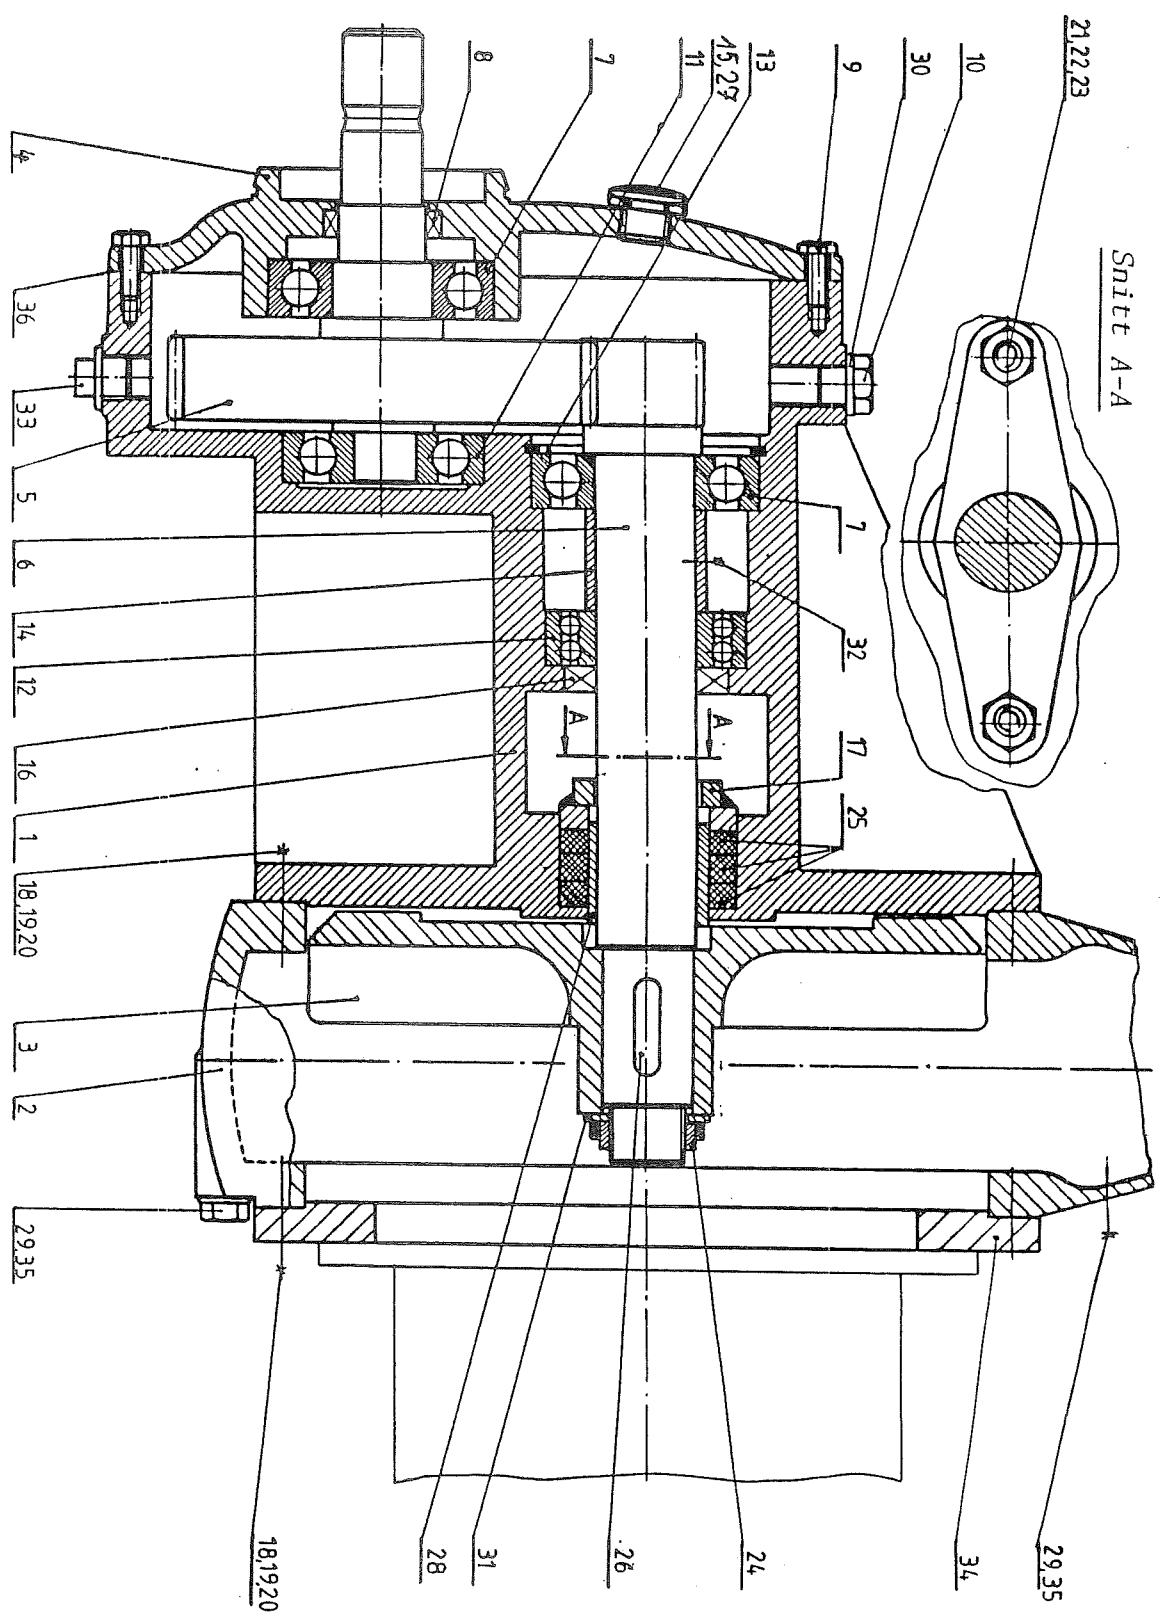

REKORD
SYSTEM

Snitt A-A

HØYTRYKKS SENTRIFUGALPUMPE.

Høytrykks SENTRIFUGALPUMPE.

REKORD
SYSTEM

Reservedelsliste.

Leveres: 1) På våre PS (Ikke PSL) gjødselvogner og
2) Med 3-punktstativ.

<u>Reservedelsnr.</u>	<u>Pos.</u>	<u>Stk.</u>	<u>Tekst.</u>
2200-3051-01-1	1	1	Lagerhus
990-33006-01	2	1	Pumpehus
2200-3064-01-2	3	1	Vingehjul
3005-3010-00-2	4	1	Deksel for gearboks
3006-3002-00-3	5	1	Tannhjul
2200-3055-00-3	6	1	Aksling for tannhjul
120-06308-02	7	2	Kulelager
201-03506-03	8	1	Akseltetningsring
100-00813-15	9	10	Sekskantskrue
101-00308-12	10	1	Påfyllingsplugg
120-06405-11	11	1	Kulelager
120-04208-00	12	1	Kulelager
103-09000-92	13	1	Seegerring
2200-3054-00-4	14	1	Distansering
990-32001-27	15	1	Kontrollglass
201-04015-03	16	1	Akseltetningsring
2200-2020-00-4	17	1	Pressflens
101-01010-18	18	16	Bolt
103-01000-76	19	16	Låseskive
103-01000305	20	16	Sekskantmutter
101-01212-18	21	2	Bolt
103-01200-76	22	2	Låseskive
103-01200305	23	2	Sekskantmutter
103-03000-26	24	1	Mutter m/låsespor
201-01011-53	25	1	Pakning
106-01014-01	26	1	Kile
990-31003-17	27	1	Tetningsring
121-04001-00	28	1	Innerring
101-00104-91	29	2	Plugg
990-31002-17	30	2	Pakningsring
103103100-51	31	1	Underlagsskive
101-00812-27	32	1	Settskrue u/hode
101-00308-90	33	1	Avtappingsplugg
2200-3062-00-3	34	1	Mellomflens
103-01300-97	35	2	Pakningsring
3005-3009-00-3	36	1	Pakning for gearboksdeksel

01/90

NB! ILLUSTRASJON på BAKSIDEN.