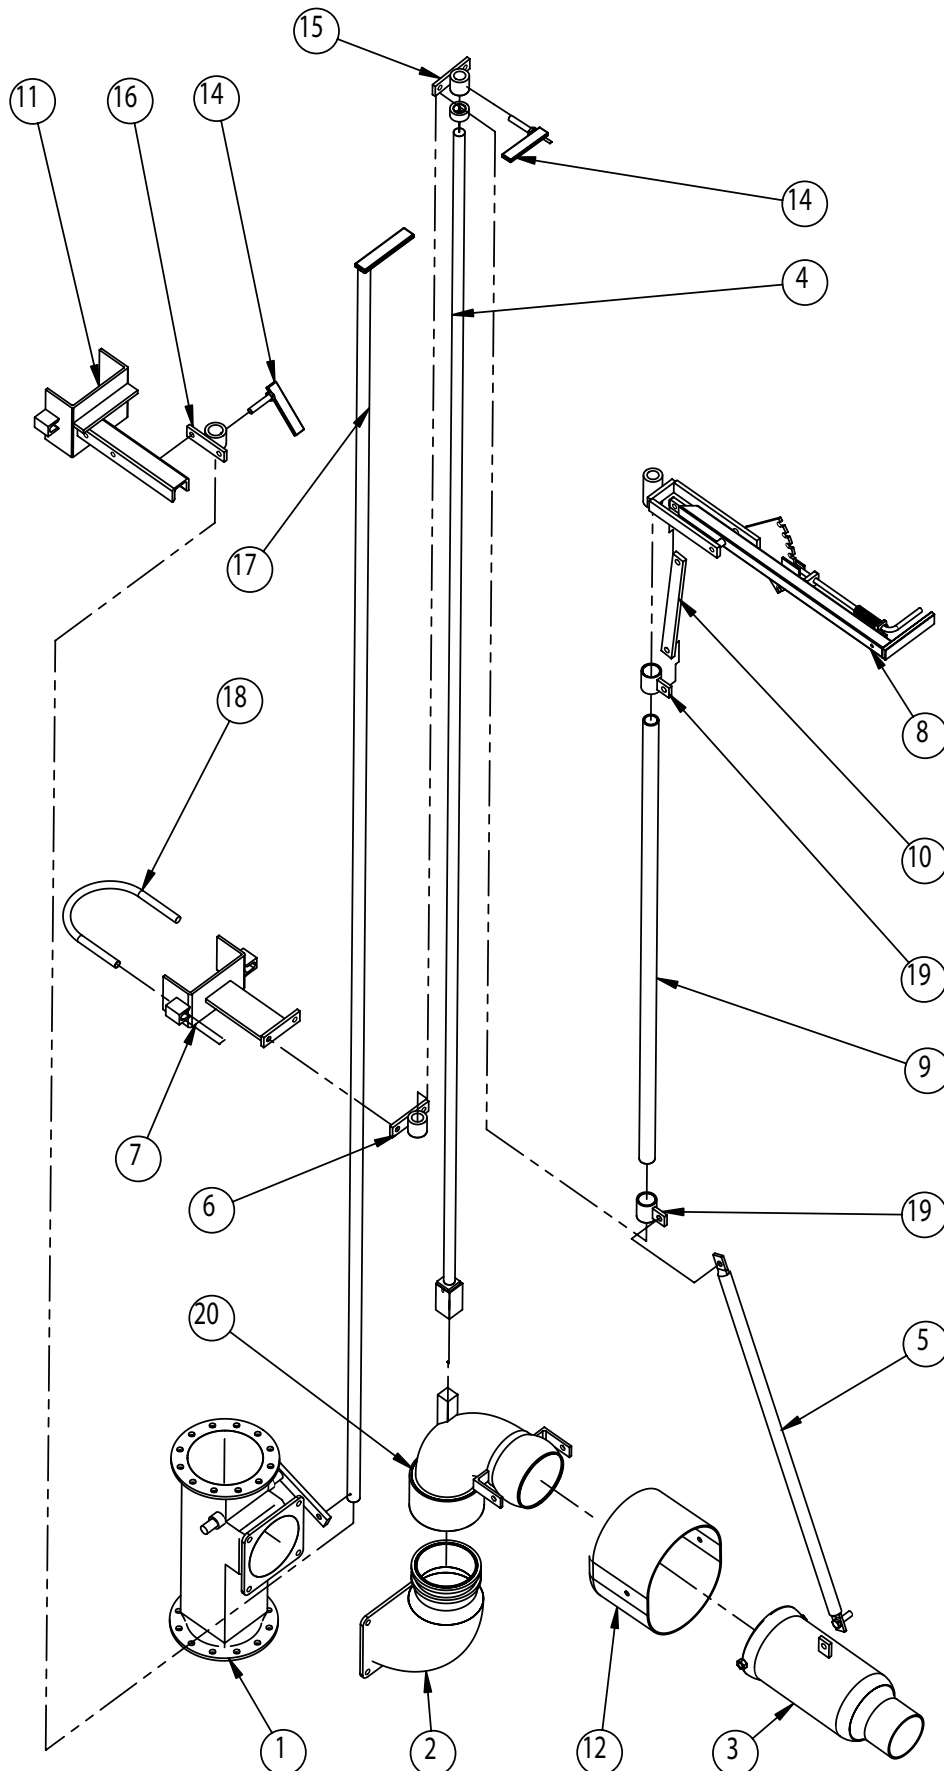

Dreibar Bunnspyler

Drejbar bundspuler

Pos.	Stk.	Vare nr.	Beskrivelse	Oprettet d.	Udgået d.
1	1	23625075	Indbygningsventil		
2	1	23622500	Bøjning f. bund spuler		
3	1	23622030	Spulerspids, lige		
4	1	23625092-3	Dreje aksel f.b-spuler		
5	1	23625090	Vipperør f.bundspuler		
6	1	23625094-01	Std. beslag f. ø24		
7	1	23625081	Bund beslag f. stænger		
8	1	23625100	Håndtag komplet		
9	1	23625096	Bøsningsrør 1"		
10	1	23625093	Vippe mellemstykke		
11	1	23625079	Top beslag 6"		
12	1	23619005	PTO skærm		
13	1	23625094-05	Stopbøsning f.ø24, M10		
14	2	23625085	Vingeskrue M12		
15	1	23625094-02	Std. beslag f. ø24/M12		
16	1	23625094-3	Std. beslag omskifterstang		
17	1	23625091	Håndtag f. indbygn.ventil		
18	1	23623700	U-bøjle 6" M/M16 møtrikker		
19	2	23625094-08	Dregebøsning fast M10		
20	1	23622020-1	Bundspuler 90 bøjning		