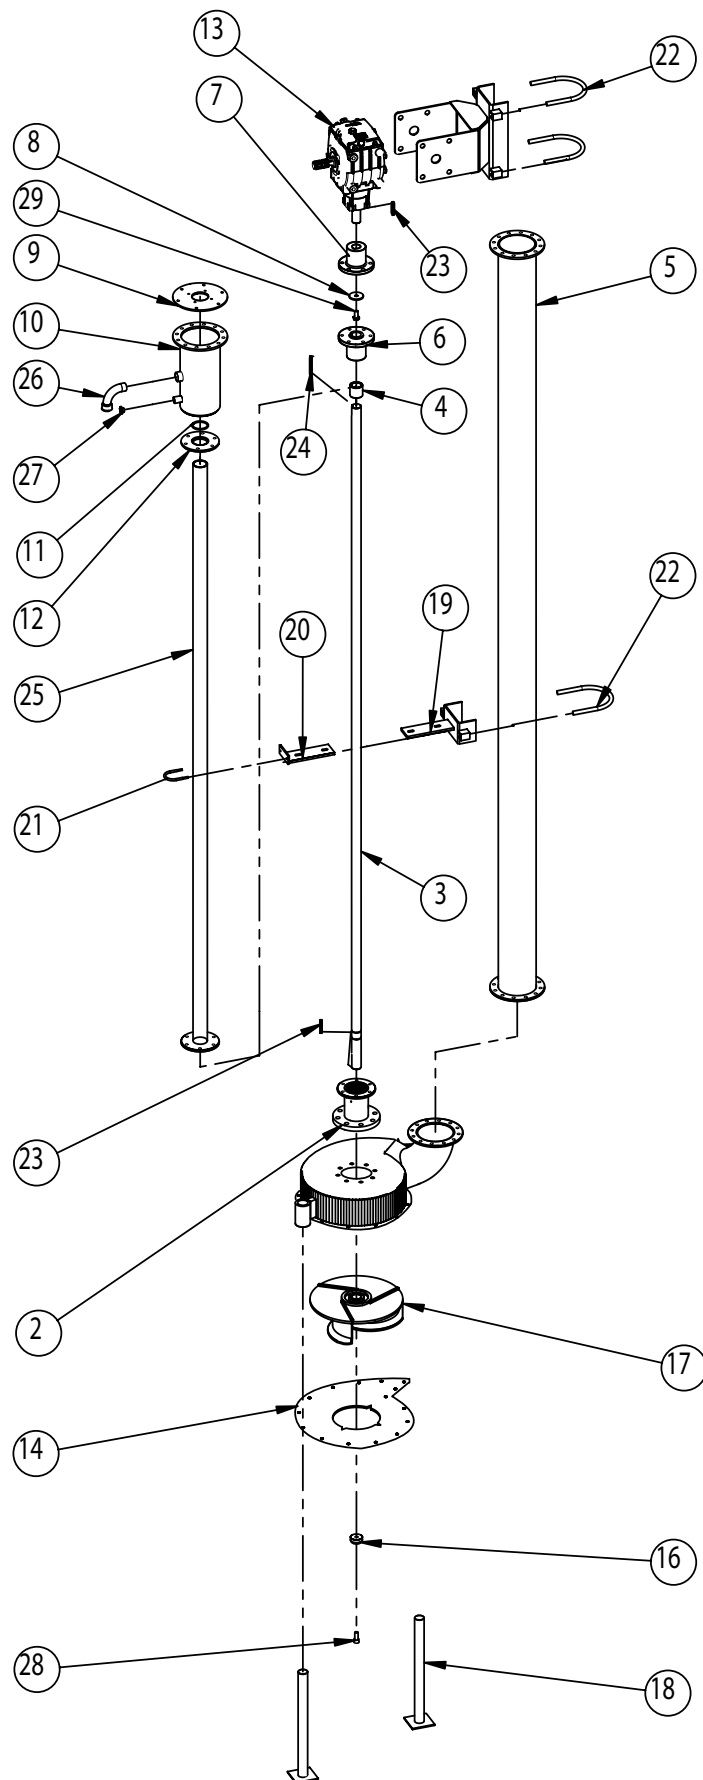

ATP 160 traktorpumpe

ATP 160 traktorpumpe

Pos.	Stk.	Varenr.	Beskrivelse	Oprettet d.	Udgået d.
1	1	23621310-1	Pumpehus ATP160 (erstatte tidligere versjoner)	2002	
2	1	23621631	Lejehus 2002 (kugleleje)	2002	
		23621635	Lejehus for gylle leje		
	1	23624005	Lejesæt til lejehus (for lejehus svejst på pumpehus)	1998	2002
		23624005-1	Lejesæt (model 2002)	2002	
		23624015	Lejesæt, gylleleje komplet (alle versjoner med gylleleje)		
3	1		Ø 40 trækaksel /3mtr. tank (afhængig af model)		
4	1	23624040	Bronzeleje (ved tankdybde fra 2,5m)		
5	1	23624530	6" stigerør u/bundspuler L=3600 (oppgiv længde)		
6	1	23623600	Koblingsdel f. aksel ø40 (m. kugle leje)		
		23623602	Koblingsdel f. aksel ø40 (m. gylleleje)		
7	1	23623336	Koblingsdel f. gear aksel ø40 (SISP R203 gear, m. kugle leje)	1997	2005
		23623337	Koblingsdel f. gear aksel ø40 (SISP R203 gear, m.gylle leje)	1997	2005
		23623601	Koblingsdel f. gear aksel (Gear S2100, 1 3/4" spline)		1997
		23623603	Koblingsdel f. gear aksel (Gear S2100) konisk spline		1997
		23623075	Koblings halvpart til Comer Ø35	2005	
8	1	23623072	Skive for koblingshalvpart (Comer ATP, SIPS, S2100 gear)	2002	
9	1	23623343	Flange for oliebeholder/gearkasse		
10	1	23623340	Oliebeholder for ATP		
11	1	23623344	O-ring		
12	1	23623342	Flange for oliebeholder til o-ring		
13	1	23623334-1	Gearkasse R203, SISP 1:1,83	1997	2005
		23623315	Gearkasse S2100, 1:1,92 (Spline 1 3/4")		1997
		23623310	Gearkasse S2100, 1:1,92 (Spline 1 3/8")		1997
		23623070	Gearkasse T22A Comer ATP	2005	
14	1	23621316	Bundplade f.ATP ø280	1996	
15	1	23623800	Gearkonsol R203 SISP	1997	2005
		23623810	Gearkonsol R203 90 gr. SISP	1997	2005
		23623820	Gearkonsol S2100		1997
		23623800-01	Gearkonsol Comer ATP.	2005	
16	1	23621055	Spændeknop til løbehjulsbolt	2001	
17	1	23621320	Løbehjul ATP160, ø390 (svejst på aksel frem til 2001)		
18	2	23655131	Støtteben standard (500mm) 2 stk. fra 2005		
19	1	23624999-1	Akselrørs holder stor		
20	1	23624999-2	Akselrørs holder lille		
21	1	23624990-9	U-bøjle for akselrør		
22	3	23623700	U-bøjle 6"		
23	2	23624140	Pasfedder		
24	1	23624143	Pasfedder		
25	1	236244280-9	Akselrør L=2800		
26	1	000001408	Bøjning 1"		
27	1	23623345	Skueglas 1/2"		
28	1	23621054	M14x35 cylinder bolt		
29	1	132614030	M14x30 sætskrue		
		23623335	Gear olie, Schumann ISO VG150		
		40100405	Olie for akselrør, SAE 15W/30		