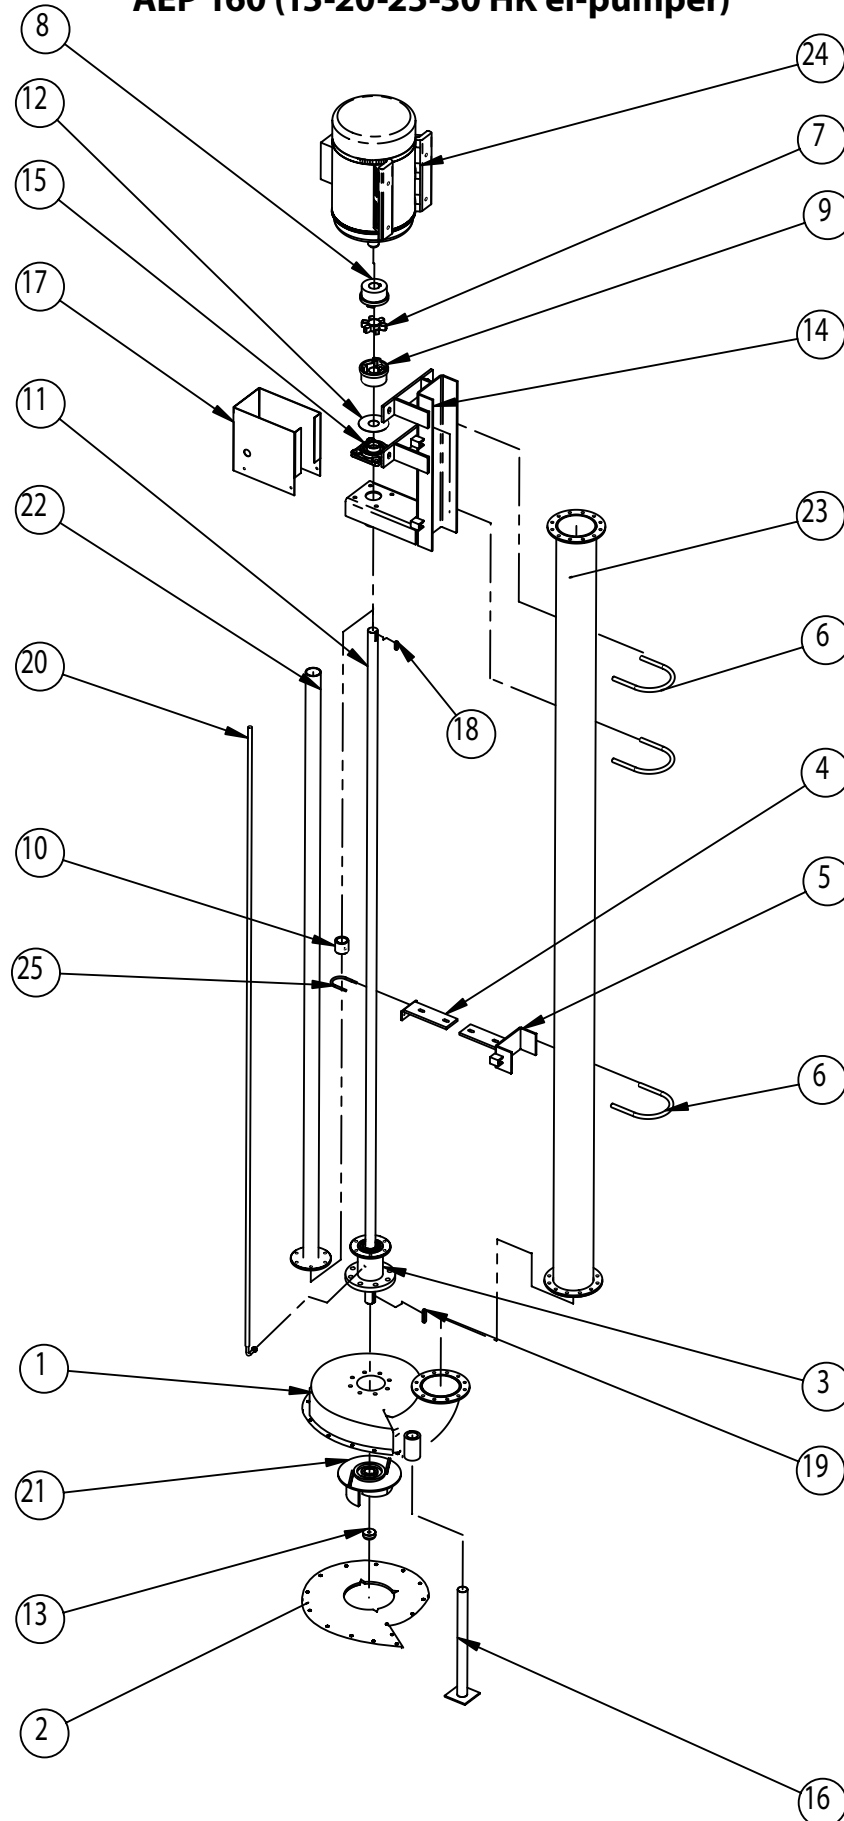

## AEP 160 (15-20-25-30 HK el-pumper)

## AEP 160 (15-20-25-30 HK)

Pos.	Stk.	Vare nr.	Beskrivelse	Oprettet d.	Udgået d.
1	1	23621010-2	15 HK pumpehus AEP160, (erstatte tidligere versjoner)		
		23621010-3	20 HK pumpehus AEP160, (erstatte tidligere versjoner)		
		23621010-4	25 HK pumpehus AEP160, (erstatte tidligere versjoner)		
		23621010-5	30 HK pumpehus AEP160, (erstatte tidligere versjoner)		
2	1	23621001	15 HK bundplade AEP160		
		23621002	20 HK bundplade AEP160		
		23621003	25-30 HK bundplade AEP160		
3	1	23621631	Lejehus (kugleleje)	2002	
		23621635	Lejehus for gylleleje		
	1	23624005-1	Komplet lejesæt, model 2002	2002	
		23624005	Lejesæt (f.lejehus svejst på pumpehus)	1998	2002
		23624015	Lejesæt, gylleleje komplet (alle versjoner m.gylleleje)	2002	
4	1	23624999-2	Akselrørs holder lile		
5	1	23624999-1	Akselrørs holder stor		
6	3	23623700	U-bøjle 6" M/M16 møtrikker		
7	1	23624115	Gummikryds		
8	1	23624120	Koblingshalvpart HRC 110 ø42, 15-20hk		
8	1	23624122	Koblingshalvpart HRC 110 ø48, 25-30hk		
9	1	23624118	Koblingshalvpart HRC 110 ø40		
10	1	23624040	Bronzeleje (v. tankdybde fra 2,5m)		
11	1		Ø 40 trækaksel /3mtr. tank (afhængig af model)		
12	1	23624215	Sprøjtewands skive ved flange leje		
13	1	23621055	Spændeknop T/løbehjuls bolt		
14	1	23623611	15 HK el-motor konsol		
		23623616	20 HK el-motor konsol		
		23623621	25 HK el-motor konsol		
		23623626	30 HK el-motor konsol		
15	1	23624210	Flangeleje		
16	1	23655131	Støtteben standard (500mm)		
17	1	23623650	Motorskærm for el-pumper		
18	1	23624135	Pasfedder		
19	1	23624140	Pasfedder		
20	1	23615500	Smøre slange komplet (3,0)		
21	1	23621020	15 HK løbehjul		
		23621025	20 HK løbehjul		
		23621030	25 HK løbehjul		
		23621035	30 HK løbehjul		
22	1	236244280	Akselrør L=2800		
23	1	23624530	6" Stigerør u/bundspuler L=3600		
24	1	12250435	15 HK el-motor		
		12250440	20 HK el-motor		
		12250445	25 HK el-motor		
		12250450	30 HK el-motor		
25	1	23624990	U-bøjle		