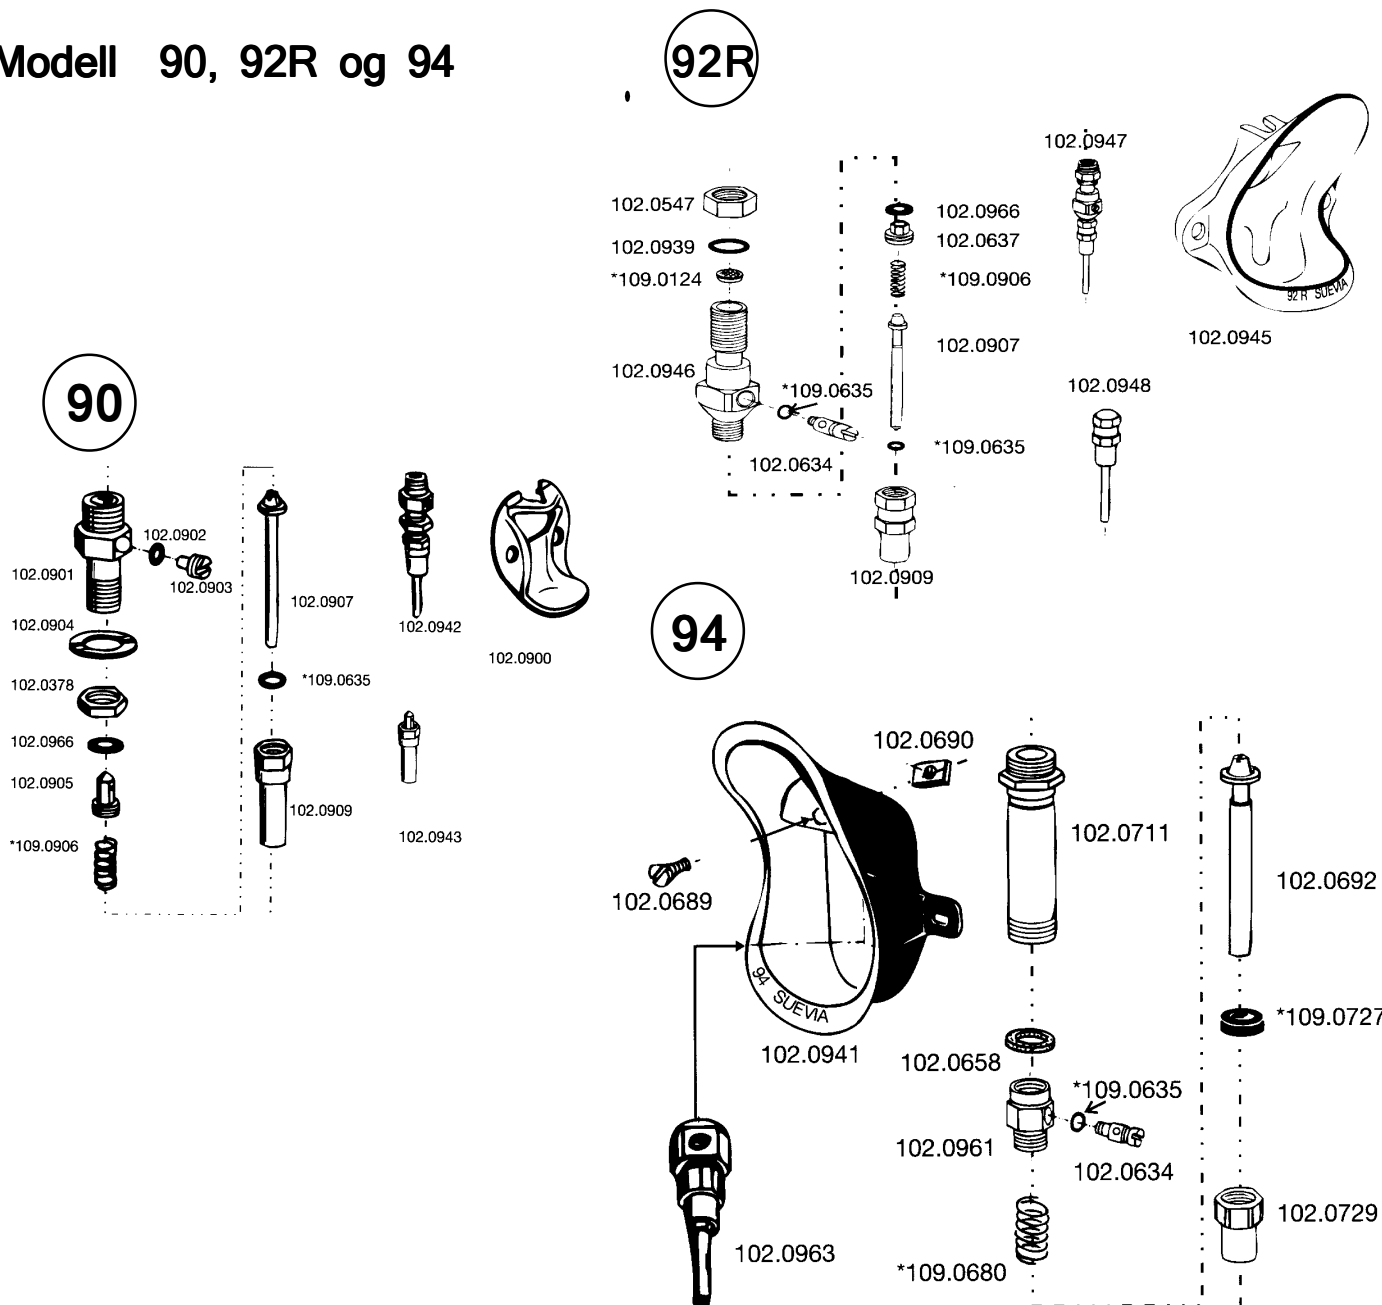

## Modell 90, 92R og 94

Pos.	Art. Nr.	Delbetegnelse	Ant.	Pos.	Art. Nr.	Delbetegnelse	Ant.
	102.0634	Reguleringsskrue med O-ring					
	102.0942	Kompl. ventil til 90					
	102.0947	Kompl ventil til 92 R					
	102.0963	Kompl. ventil til 94					