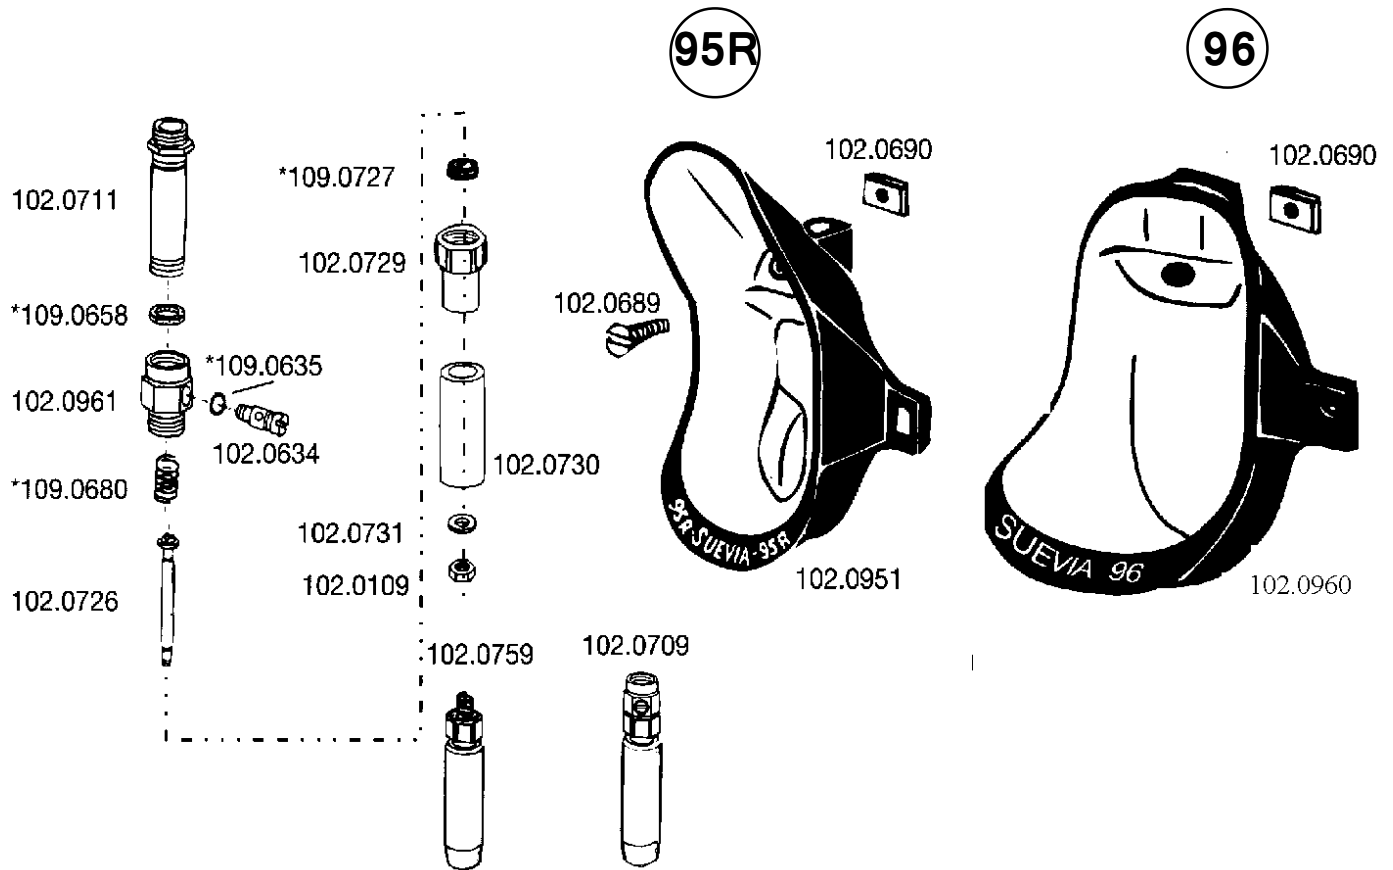

Modell 95 R og 96

Pos.	Art. Nr.	Delbetegnelse	Ant.	Pos.	Art. Nr.	Delbetegnelse	Ant.
	102.0634	Reguleringsskrue med O-ring					
	109.0635	O-ring 6.5x2					
	109.0680	Ventilfjær					
	109.0727	Ventilpakknig 20x11x3					
	109.0658	Pakknig 18x13,5x2					