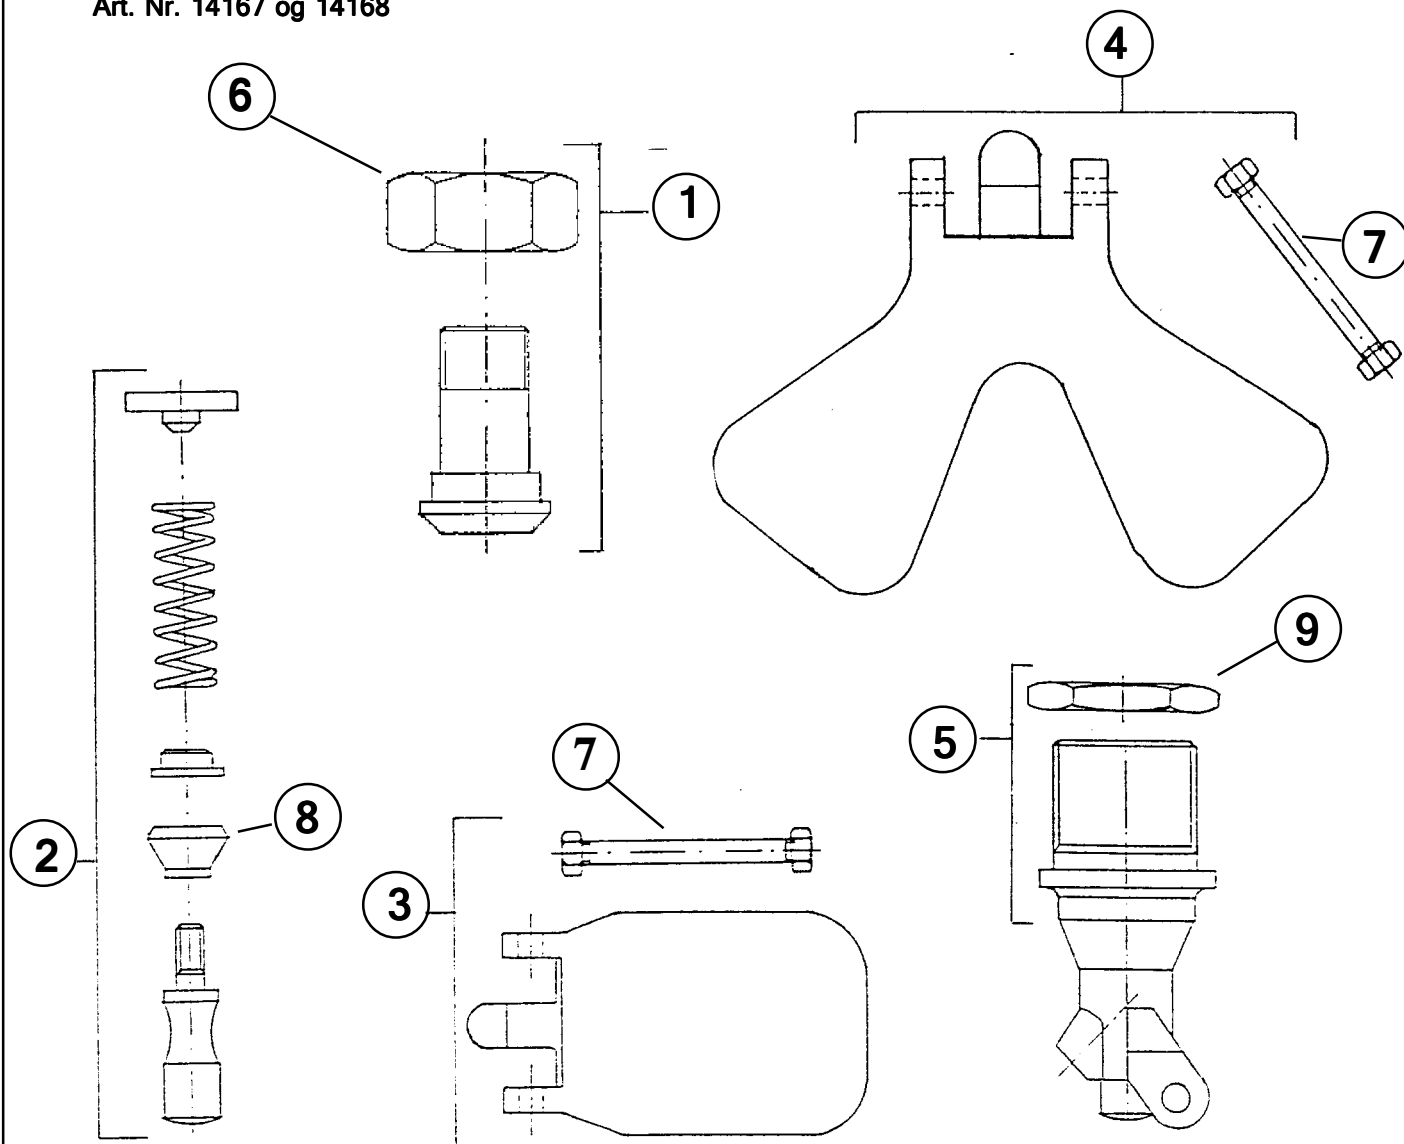

Art. Nr. 14167 og 14168

Pos.	Art. Nr.	Delbetegnelse	Ant.	Pos.	Art. Nr.	Delbetegnelse	Ant.
1	14280	Rep.sett for tilkbling består av: Unionsmutter Koblingsstuss		4	14283	Dobbel tunge med bolt består av: Bolt med gjenger Mutter M6	
2	14281	Rep.sett for ventil består av: Stillskive Fjær Pakningsmutter Plastpakning Ventilnnsats		5	14284	Kompl. ventil u/tunge og tilkobling består av: Stillskive Fjær Pakningsmutter Ventilnnsats Ventilhus Kontramutter	
3	14282	Enkel tunge med bolt består av: Enkel tunge Bolt med gjenger Mutter M6		6	14295	Storfèkar 10 stk unionsmutter	
				7	14290	Storfèkar 10 stk hengslebolt	
				8	14289	Storfèkar 10 stk plastpakninger	
				9	14293	Storfèkar 10 stk kontramutter	