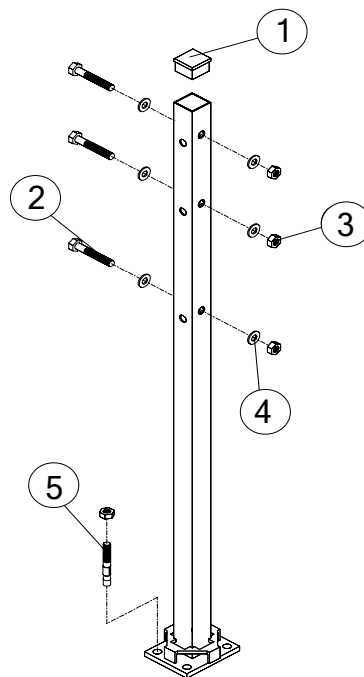

Art.nr. 15970

Art.nr. 15971

Art.nr. 15666

Pos.	Art.nr.	Delbetegnelse	Ant.	Pos.	Art.nr.	Delbetegnelse	Ant.
	<b>15970</b>	<b>Frontstender 100 cm, kompl.</b>			<b>15666</b>	<b>Frontbøyle mot vegg kompl.</b>	1
	<b>15971</b>	<b>Stender 100 cm, kompl.</b>		8	105846	Frontbøyle for vegg	1
				9	410253	Treskrue 6KT. 10x100 VZn	3
<b>1-5</b>	<b>115622</b>	<b>Pose til stender</b>	1	10	105872	Hylse 3/8" x 25	3
1	400667	Plastpropp 35x35 mm	1	11	420340	Kappe 1" Galv	1
2	410066	Skrue 6KT. M 10x65 VZn	6	12	420452	Underlagsskive 10,5/20x2 VZn	10
3	410506	Mutter 6KT. M10 VZn	6	13	410508	Mutter 6KT. M 10 A2	10
4	420452	Underlagsskive 10,5/20x2 VZn	12	14	400683	Plastplugg for 10mm treskruer	3
5	410321	Ekspansjonsbolt M 10x75 VZn	2				
6	105025	U-bøyle rett snau 1"	6				
7	410508	Mutter 6KT. M 10 A2	12				