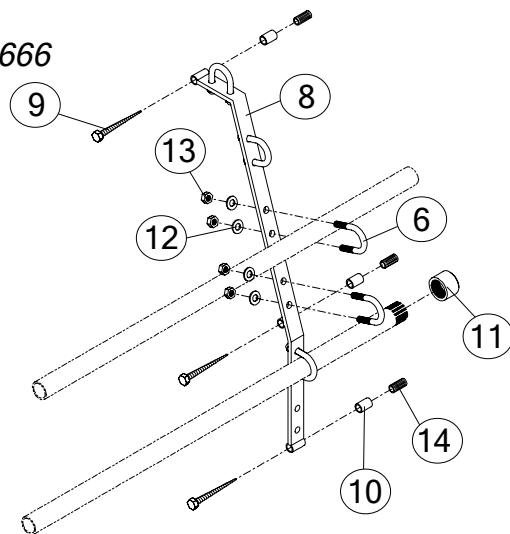

Art.nr. 15970

Art.nr. 15971

Art.nr. 15666

Pos.	Art.nr.	Delbetegnelse	Ant.	Pos.	Art.nr.	Delbetegnelse	Ant.
	<b>15970</b>	<b>Frontstender 100 cm, kompl.</b>			<b>15666</b>	<b>Frontbøyle mot vegg kompl.</b>	1
	<b>15971</b>	<b>Stender 100 cm, kompl.</b>		8	105846	Frontbøyle for vegg	1
				9	410253	Treskrue 6KT. 10x100 VZn	3
<b>1-5</b>	<b>115622</b>	<b>Pose til stender</b>	1	10	105872	Hylse 3/8" x 25	3
1	400667	Plastpropp 35x35 mm	1	11	420340	Kappe 1" Galv	1
2	410066	Skrue 6KT. M 10x65 VZn	6	12	420452	Underlagsskive 10,5/20x2 VZn	10
3	410506	Mutter 6KT. M10 VZn	6	13	410508	Mutter 6KT. M 10 A2	10
4	420452	Underlagsskive 10,5/20x2 VZn	12	14	400683	Plastplugg for 10mm treskruer	3
5	410321	Ekspansjonsbolt M 10x75 VZn	2				
6	105025	U-bøyle rett snau 1"	6				
7	410508	Mutter 6KT. M 10 A2	12				