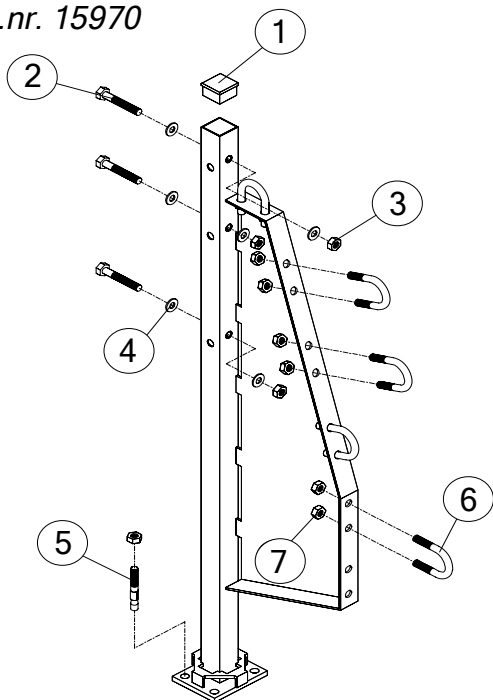

Art.nr. 15970

Art.nr. 15971

Art.nr. 15666

Pos.	Art.nr.	Delbetegnelse	Ant.	Pos.	Art.nr.	Delbetegnelse	Ant.
	<b>15970</b>	<b>Frontstender 100 cm, kompl.</b>			<b>15666</b>	<b>Frontbøyle mot vegg kompl.</b>	1
	<b>15971</b>	<b>Stender 100 cm, kompl.</b>		8	105846	Frontbøyle for vegg	1
				9	410253	Treskrue 6KT. 10x100 VZn	3
<b>1-5</b>	<b>115622</b>	<b>Pose til stender</b>	1	10	105872	Hylse 3/8" x 25	3
1	400667	Plastpropp 35x35 mm	1	11	420340	Kappe 1" Galv	1
2	410066	Skrue 6KT. M 10x65 VZn	6	12	420452	Underlagsskive 10,5/20x2 VZn	10
3	410506	Mutter 6KT. M10 VZn	6	13	410508	Mutter 6KT. M 10 A2	10
4	420452	Underlagsskive 10,5/20x2 VZn	12	14	400683	Plastplugg for 10mm treskruer	3
5	410321	Ekspansjonsbolt M 10x75 VZn	2				
6	105025	U-bøyle rett snau 1"	6				
7	410508	Mutter 6KT. M 10 A2	12				