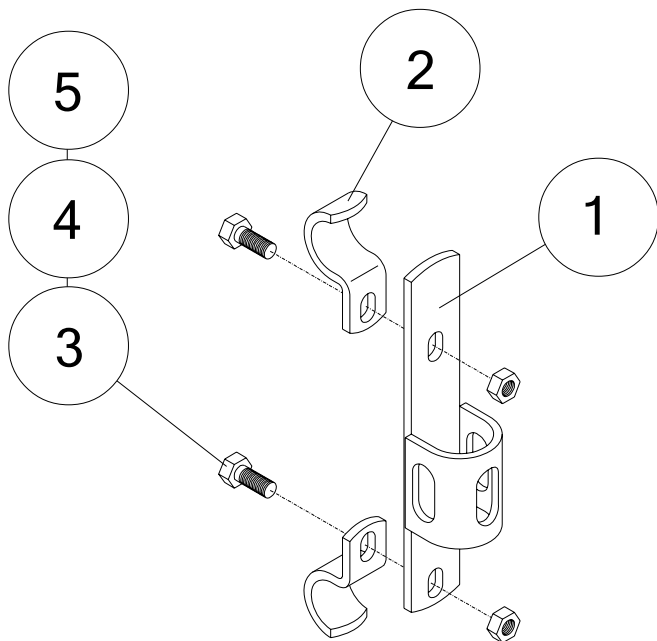

Art. Nr. 15287

Art. Nr. 15974

Pos.	Art. Nr.	Delbetegnelse	Ant.	Pos.	Art. Nr.	Delbetegnelse	Ant.
	15287	PORTANSLAG FOR B.SKILLE					
1	114316	Portanslag for bingeskille	1				
2	105839	T-skjøtklammer, snau	2				
3	410059	Skrue 6kt. M10x30, VZn	2				
4	410506	Mutter 6kt. M10, VZn	2				
5	420452	Underlagsskive Ø10,5/20x2	4				
	15974	AVSLUTNING MOT VEGG					
6	115621	Veggbeslag	1				
7	410252	Treskrue 6kt. M10x65, VZn	3				
8	400683	Plastplugg for 10mm treskruer	3				