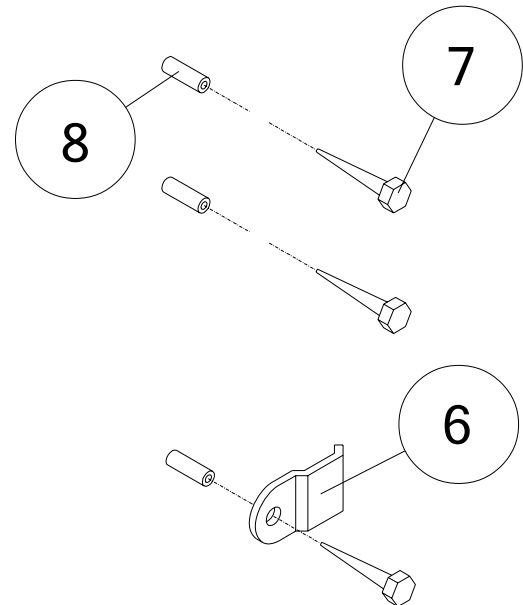

Art. Nr. 15287

Art. Nr. 15974

Pos.	Art. Nr.	Delbetegnelse	Ant.	Pos.	Art. Nr.	Delbetegnelse	Ant.
	15287	PORTANSLAG FOR B.SKILLE					
1	114316	Portanslag for bingeskille	1				
2	105839	T-skjøtklammer, snau	2				
3	410059	Skrue 6kt. M10x30, VZn	2				
4	410506	Mutter 6kt. M10, VZn	2				
5	420452	Underlagsskive Ø10,5/20x2	4				
	15974	AVSLUTNING MOT VEGG					
6	115621	Veggbeslag	1				
7	410252	Treskrue 6kt. M10x65, VZn	3				
8	400683	Plastplugg for 10mm treskruer	3				