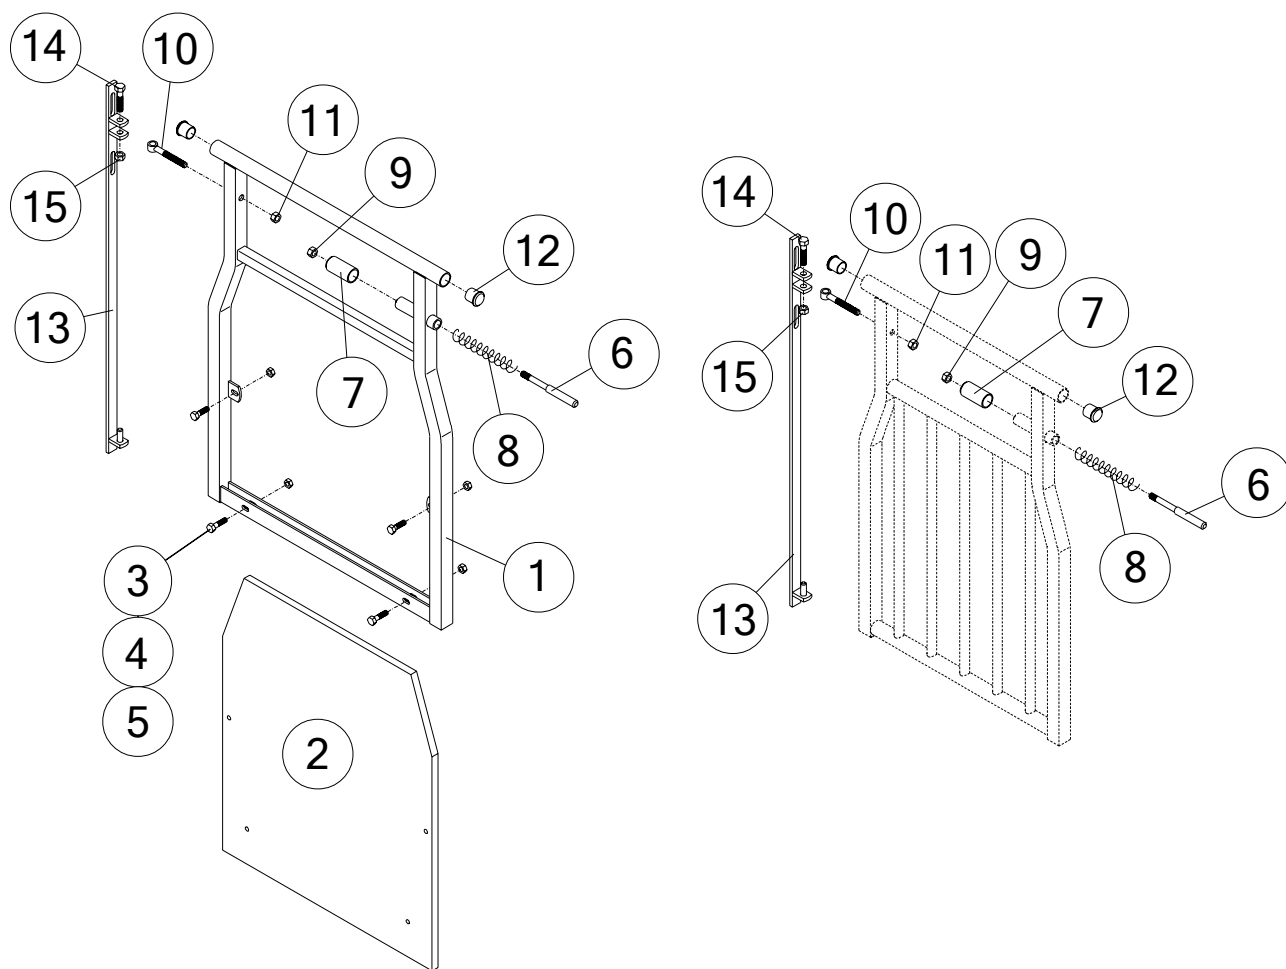

**UTGÅTT 1999**

Pos.	Art.nr.	Delbetegnelse	Ant.	Pos.	Art.nr.	Delbetegnelse	Ant.
	<b>2004060</b>	<b>PORT, L=60</b>			<b>2004160</b>	<b>PORT, L=160</b>	
1	G2004050	Ramme port, L=50	1	1	G2004150	Ramme port, L=150	1
2	114291	Plastplate port, L=50	1	2	114296	Plastplate port, L=150	1
	<b>2004080</b>	<b>PORT, L=80</b>				<b>DIVERSE DELER PORT</b>	
1	G2004070	Ramme port, L=70	1	3	410053	Skrue 6kt. M8x40, VZn	-
2	114292	Plastplate port, L=70	1	4	410505	Mutter 6kt. M8, VZn	-
	<b>2004100</b>	<b>PORT, L=100</b>		5	420026	Underlagsskive Ø8,4/17x1,6	-
1	G2004090	Ramme port, L=90	1	6	115606	Låsetapp	1
2	114293	Plastplate port, L=90	1	7	115609	Låsehandtak	1
	<b>2004120</b>	<b>PORT, L=120</b>		8	420001	Fjær innv. Ø13x75 tråd 1.5 R.F	1
1	G2004110	Ramme port, L=110	1	9	410512	Mutter 6kt. M12, VZn met.lås	1
2	114294	Plastplate port, L=110	1	10	115641	Hengsleskrue M12x90 - 15mm HØG	1
	<b>2004140</b>	<b>PORT, L=140</b>		11	410526	Mutter 6kt. M12, A2	2
1	G2004130	Ramme port, L=130	1	12	400662	Plastpropp rund 1"	2
2	114295	Plastplate port, L=130	1	13	114310	Hengslebeslag port	1
				14	410081	Skrue 6kt. M12x50, VZn	1
				15	410512	Mutter 6kt. M12, VZn met.lås.	1