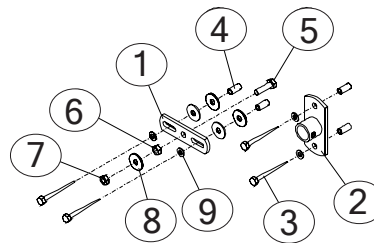

Avslutning mot vegg,
mot vegg

Avslutning mot vegg,
for port

Avslutning mot vegg,
for rørfront

Pos.	Art. Nr.	Delbetegnelse	Ant.	Pos.	Art. Nr.	Delbetegnelse	Ant.
	15350	Avsl. mot vegg, front mot vegg		9	420452	Skive Ø10,5x21x2, VZn	10
1	114415	Bakst./ feste vippe	1	10	105846	Frontbøyle for vegg	1
2	15224	Feste tregulv / vegg	2	14	114409	Portbeslag, langt	1
3	410252	Treskrue 6kt. M10x65, VZn	6	15	114410	Portbeslag, kort	1
4	400683	Plastplugg for 10mm treskrue	6	16	116011	Tein	1
5	410081	Skruer 6kt. M12x50, VZn	1	17	410059	Skruer 6kt. M10x30, VZn	4
6	410509	Mutter 6kt. M12, VZn	1	18	410506	Mutter 6kt. M10, VZn	4
7	410531	Mutter 6kt. M12, A2 nylock	1				
8	421293	Skive Ø13x40x3, A4	6		15352	Avsl. mot vegg, for rørfront	
9	420452	Skive Ø10,5x21x2, VZn	6	1	114415	Bakst./ feste vippe	1
	15351	Avsl. mot vegg, for port		2	15224	Feste tregulv / vegg	2
1	114415	Bakst./ feste vippe	1	3	410253	Treskrue 6kt. M10x100, VZn	9
2	15224	Feste tregulv / vegg	2	4	400683	Plastplugg for 10mm treskrue	9
3	410253	Treskrue 6kt. M10x100, VZn	9	5	410081	Skruer 6kt. M12x50, VZn	1
4	400683	Plastplugg for 10mm treskrue	9	6	410509	Mutter 6kt. M12, VZn	1
5	410081	Skruer 6kt. M12x50, VZn	1	7	410531	Mutter 6kt. M12, A2 nylock	1
6	410509	Mutter 6kt. M12, VZn	1	8	421293	Skive Ø13x40x3, A4	6
7	410531	Mutter 6kt. M12, A2 nylock	1	9	420452	Skive Ø10,5x21x2, VZn	16
8	421293	Skive Ø13x40x3, A4	6	10	105846	Frontbøyle for vegg	1
				11	105025	1" U-bøyle rett snau	5
				12	410508	Mutter 6kt. M10, A2	10