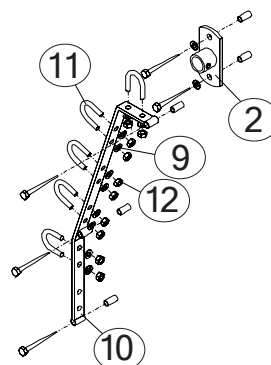

Avslutning mot vegg,
mot vegg

Avslutning mot vegg,
for port

Avslutning mot vegg,
for rørfront

Pos.	Art. Nr.	Delbetegnelse	Ant.	Pos.	Art. Nr.	Delbetegnelse	Ant.
	15350	Avsl. mot vegg, front mot vegg		9	420452	Skive Ø10,5x21x2, VZn	10
1	114415	Bakst./ feste vippe	1	10	105846	Frontbøyle for vegg	1
2	15224	Feste tregulv / vegg	2	14	114409	Portbeslag, langt	1
3	410252	Treskrue 6kt. M10x65, VZn	6	15	114410	Portbeslag, kort	1
4	400683	Plastplugg for 10mm treskrue	6	16	116011	Tein	1
5	410081	Skruer 6kt. M12x50, VZn	1	17	410059	Skruer 6kt. M10x30, VZn	4
6	410509	Mutter 6kt. M12, VZn	1	18	410506	Mutter 6kt. M10, VZn	4
7	410531	Mutter 6kt. M12, A2 nylock	1				
8	421293	Skive Ø13x40x3, A4	6		15352	Avsl. mot vegg, for rørfront	
9	420452	Skive Ø10,5x21x2, VZn	6	1	114415	Bakst./ feste vippe	1
	15351	Avsl. mot vegg, for port		2	15224	Feste tregulv / vegg	2
1	114415	Bakst./ feste vippe	1	3	410253	Treskrue 6kt. M10x100, VZn	9
2	15224	Feste tregulv / vegg	2	4	400683	Plastplugg for 10mm treskrue	9
3	410253	Treskrue 6kt. M10x100, VZn	9	5	410081	Skruer 6kt. M12x50, VZn	1
4	400683	Plastplugg for 10mm treskrue	9	6	410509	Mutter 6kt. M12, VZn	1
5	410081	Skruer 6kt. M12x50, VZn	1	7	410531	Mutter 6kt. M12, A2 nylock	1
6	410509	Mutter 6kt. M12, VZn	1	8	421293	Skive Ø13x40x3, A4	6
7	410531	Mutter 6kt. M12, A2 nylock	1	9	420452	Skive Ø10,5x21x2, VZn	16
8	421293	Skive Ø13x40x3, A4	6	10	105846	Frontbøyle for vegg	1
				11	105025	1" U-bøyle rett snau	5
				12	410508	Mutter 6kt. M10, A2	10