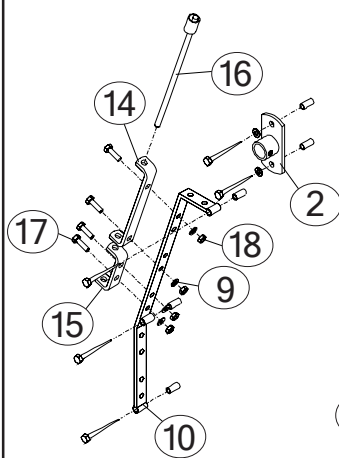

Avslutning mot vegg,
mot vegg

Avslutning mot vegg,
for port

Avslutning mot vegg,
for rørfront

Pos.	Art. Nr.	Delbetegnelse	Ant.	Pos.	Art. Nr.	Delbetegnelse	Ant.
	15350	Avsl. mot vegg, front mot vegg		9	420452	Skive Ø10,5x21x2, VZn	10
1	114415	Bakst./ feste vippe	1	10	105846	Frontbøyle for vegg	1
2	15224	Feste tregulv / vegg	2	14	114409	Portbeslag, langt	1
3	410252	Treskrue 6kt. M10x65, VZn	6	15	114410	Portbeslag, kort	1
4	400683	Plastplugg for 10mm treskrue	6	16	116011	Tein	1
5	410081	Skruer 6kt. M12x50, VZn	1	17	410059	Skruer 6kt. M10x30, VZn	4
6	410509	Mutter 6kt. M12, VZn	1	18	410506	Mutter 6kt. M10, VZn	4
7	410531	Mutter 6kt. M12, A2 nylock	1				
8	421293	Skive Ø13x40x3, A4	6		15352	Avsl. mot vegg, for rørfront	
9	420452	Skive Ø10,5x21x2, VZn	6	1	114415	Bakst./ feste vippe	1
	15351	Avsl. mot vegg, for port		2	15224	Feste tregulv / vegg	2
1	114415	Bakst./ feste vippe	1	3	410253	Treskrue 6kt. M10x100, VZn	9
2	15224	Feste tregulv / vegg	2	4	400683	Plastplugg for 10mm treskrue	9
3	410253	Treskrue 6kt. M10x100, VZn	9	5	410081	Skruer 6kt. M12x50, VZn	1
4	400683	Plastplugg for 10mm treskrue	9	6	410509	Mutter 6kt. M12, VZn	1
5	410081	Skruer 6kt. M12x50, VZn	1	7	410531	Mutter 6kt. M12, A2 nylock	1
6	410509	Mutter 6kt. M12, VZn	1	8	421293	Skive Ø13x40x3, A4	6
7	410531	Mutter 6kt. M12, A2 nylock	1	9	420452	Skive Ø10,5x21x2, VZn	16
8	421293	Skive Ø13x40x3, A4	6	10	105846	Frontbøyle for vegg	1
				11	105025	1" U-bøyle rett snau	5
				12	410508	Mutter 6kt. M10, A2	10