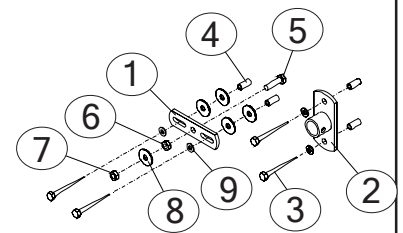

Avslutning mot vegg,
mot vegg

Avslutning mot vegg,
for port

Avslutning mot vegg,
for rørfront

Pos.	Art. Nr.	Delbetegnelse	Ant.	Pos.	Art. Nr.	Delbetegnelse	Ant.
	15350	Avsl. mot vegg, front mot vegg		9	420452	Skive Ø10,5x21x2, VZn	10
1	114415	Bakst./ feste vippe	1	10	105846	Frontbøyle for vegg	1
2	15224	Feste tregulv / vegg	2	14	114409	Portbeslag, langt	1
3	410252	Treskrue 6kt. M10x65, VZn	6	15	114410	Portbeslag, kort	1
4	400683	Plastplugg for 10mm treskrue	6	16	116011	Tein	1
5	410081	Skruer 6kt. M12x50, VZn	1	17	410059	Skruer 6kt. M10x30, VZn	4
6	410509	Mutter 6kt. M12, VZn	1	18	410506	Mutter 6kt. M10, VZn	4
7	410531	Mutter 6kt. M12, A2 nylock	1				
8	421293	Skive Ø13x40x3, A4	6		15352	Avsl. mot vegg, for rørfront	
9	420452	Skive Ø10,5x21x2, VZn	6	1	114415	Bakst./ feste vippe	1
	15351	Avsl. mot vegg, for port		2	15224	Feste tregulv / vegg	2
1	114415	Bakst./ feste vippe	1	3	410253	Treskrue 6kt. M10x100, VZn	9
2	15224	Feste tregulv / vegg	2	4	400683	Plastplugg for 10mm treskrue	9
3	410253	Treskrue 6kt. M10x100, VZn	9	5	410081	Skruer 6kt. M12x50, VZn	1
4	400683	Plastplugg for 10mm treskrue	9	6	410509	Mutter 6kt. M12, VZn	1
5	410081	Skruer 6kt. M12x50, VZn	1	7	410531	Mutter 6kt. M12, A2 nylock	1
6	410509	Mutter 6kt. M12, VZn	1	8	421293	Skive Ø13x40x3, A4	6
7	410531	Mutter 6kt. M12, A2 nylock	1	9	420452	Skive Ø10,5x21x2, VZn	16
8	421293	Skive Ø13x40x3, A4	6	10	105846	Frontbøyle for vegg	1
				11	105025	1" U-bøyle rett snau	5
				12	410508	Mutter 6kt. M10, A2	10