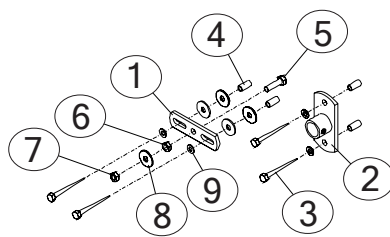

Avslutning mot vegg,
mot vegg

Avslutning mot vegg,
for port

Avslutning mot vegg,
for rørfront

Pos.	Art. Nr.	Delbetegnelse	Ant.	Pos.	Art. Nr.	Delbetegnelse	Ant.
	15350	Avsl. mot vegg, front mot vegg		9	420452	Skive Ø10,5x21x2, VZn	10
1	114415	Bakst./ feste vippe	1	10	105846	Frontbøyle for vegg	1
2	15224	Feste tregulv / vegg	2	14	114409	Portbeslag, langt	1
3	410252	Treskrue 6kt. M10x65, VZn	6	15	114410	Portbeslag, kort	1
4	400683	Plastplugg for 10mm treskrue	6	16	116011	Tein	1
5	410081	Skruer 6kt. M12x50, VZn	1	17	410059	Skruer 6kt. M10x30, VZn	4
6	410509	Mutter 6kt. M12, VZn	1	18	410506	Mutter 6kt. M10, VZn	4
7	410531	Mutter 6kt. M12, A2 nylock	1				
8	421293	Skive Ø13x40x3, A4	6		15352	Avsl. mot vegg, for rørfront	
9	420452	Skive Ø10,5x21x2, VZn	6	1	114415	Bakst./ feste vippe	1
	15351	Avsl. mot vegg, for port		2	15224	Feste tregulv / vegg	2
1	114415	Bakst./ feste vippe	1	3	410253	Treskrue 6kt. M10x100, VZn	9
2	15224	Feste tregulv / vegg	2	4	400683	Plastplugg for 10mm treskrue	9
3	410253	Treskrue 6kt. M10x100, VZn	9	5	410081	Skruer 6kt. M12x50, VZn	1
4	400683	Plastplugg for 10mm treskrue	9	6	410509	Mutter 6kt. M12, VZn	1
5	410081	Skruer 6kt. M12x50, VZn	1	7	410531	Mutter 6kt. M12, A2 nylock	1
6	410509	Mutter 6kt. M12, VZn	1	8	421293	Skive Ø13x40x3, A4	6
7	410531	Mutter 6kt. M12, A2 nylock	1	9	420452	Skive Ø10,5x21x2, VZn	16
8	421293	Skive Ø13x40x3, A4	6	10	105846	Frontbøyle for vegg	1
				11	105025	1" U-bøyle rett snau	5
				12	410508	Mutter 6kt. M10, A2	10