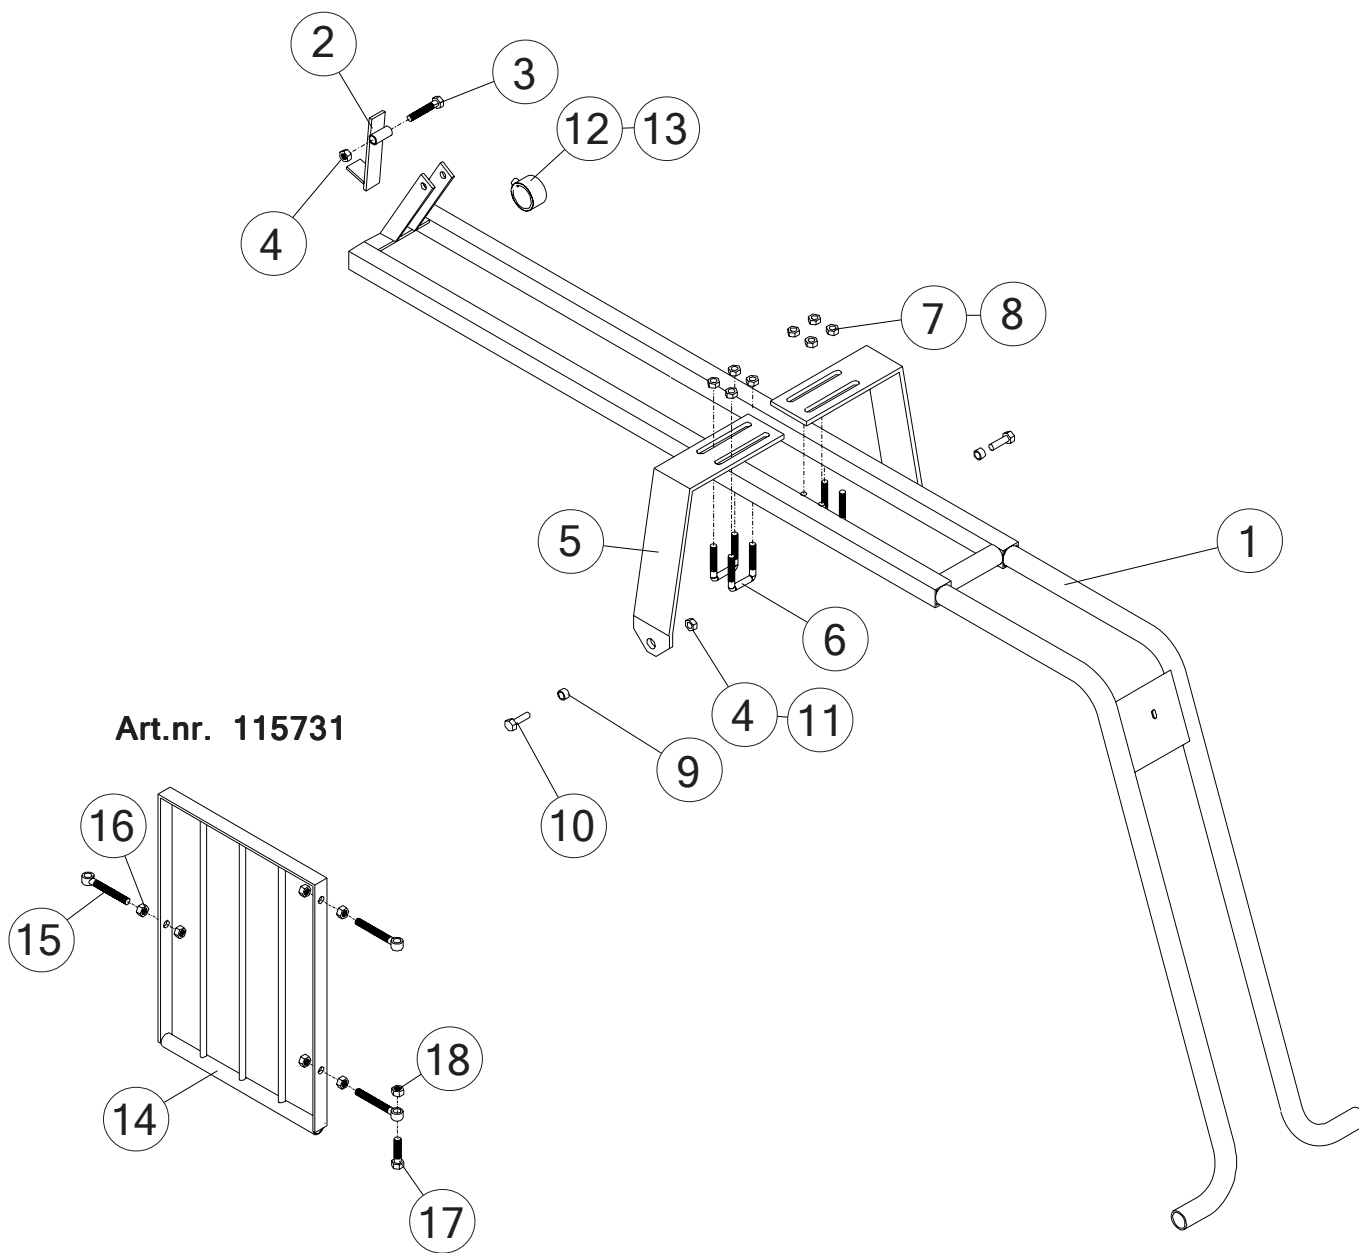

Art.nr.15108

Art.nr. 115731

Pos.	Art.nr.	Delbetegnelse	Ant.	Pos.	Art.nr.	Delbetegnelse	Ant.
	15108	VIPPE 50 CM, KOMPL		9	114158	Hylser, rustfri	2
1	114218	Vippe 50 cm, snau	1	10	410061	Skruer 6 kt. M 10x40 VZn	2
	400903	1" galv. rør	1,0	11	420564	Underlagsskive Ø13x24x2,5	2
				12	114162	Låsehylse	1
				13	420005	Settskrue 1/4" R.GJ.	1
2	114219	Sekk m/div. deler til vippe 50	1		115731	PORT 50 CM, KOMPLETT	1
	114165	Låseklaff	1	14	115716	Port 50 cm	1
	410064	Skruer 6 kt. M 10x55 VZn	1	15	115641	Hengsleskrue M 12x90 - 15mm Høg	3
	410511	Mutter 6 kt. M 10 met.lås. VZn	3	16	410526	Mutter 6 kt. M 12 A2	6
	114157	Hengsler	2	17	410081	Skruer 6 kt. M 12x50 VZn	1
	105026	U-bøyle for 4 kt. stender	4	18	410512	Mutter 6 kt. M 12 met.lås. VZn	1
	410508	Mutter 6 kt. M 10 A2	8				
	420452	Underlagsskive Ø 10,5/20x2	8				