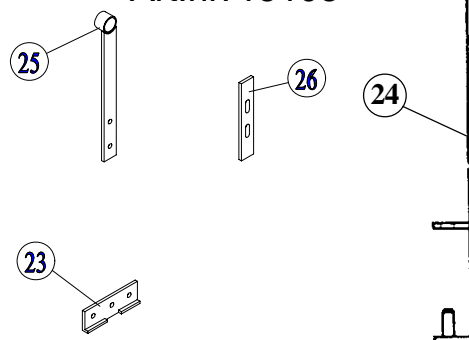

Art.nr. 15103

UTGÅTT 1998

Art.nr. 15104

Art.nr. 15105

Pos.	Art.nr.	Delbetegnelse	Ant.	Pos.	Art.nr.	Delbetegnelse	Ant.	
	15103	BÅSSKILLE, TETT, F/PORT			15104	AVSL. VEGG M/PORT		
	114214	Båsskille,tett f/port, mont	1		115700	Veggfeste f / front/bakgr. kpl.	1	
1	114206	Båsskille,tett f/port, snaut	1	22	15224	Feste tregulv/vegg 1"	3	
2	114190	Plastplate til båsskille	1	23	114182	Hengslepunkt vippe	1	
3	410060	Skrue 6kt. M 10x35 VZn	9		410252	Franske treskruer 6kt. M 10x65 VZn	8	
4	410506	Mutter 6kt. M 10 VZn	9		400683	Pl. plugg f/ franske Ø 12x60	8	
	114208	Sekk m/deler til båsskille	1		410321	Ekspansjonsbolt M 10x75 VZn	1	
5	114186	Føring for låserør	1		115700	Veggfeste f / front/bakgr. kpl.	1	
6	105124	Klammer f / 1" rør, snau	1	24	115699	Veggfeste f / front/bakgrind	1	
7	410060	Skrue 6kt. M 10x35 VZn	2	16	115518	Tein (se under EDBnr 15103)	1	
8	410506	Mutter 6kt. M 10 VZn	2		410252	Treskrue 6kt. M 10x65 VZn	2	
9	15360	Rørfeste 1"	2		400683	Plastplugg f/ franske Ø 12x60	2	
10	105025	1" u-bøyle rett	2		15105	AVSL. BET.SKILLE M/PORT		
11	410508	Mutter 6kt. M 10 A2	4		25	114181	Føring bet.skille f / 1" rør	3
12	420452	Underlagsskive Ø 10,5/20x2 VZn	4	26	114180	Bakstykke føring	3	
13	410321	Ekspansjonsbolt M 10x75 VZn	4	27	114182	Hengslepunkt vippe	1	
14	410250	Fransk treskrue 6kt. M 10x70	2		410071	Skrue 6kt. M 10x100 VZn	8	
15	400683	Plastpropp for treskrue Ø 12x60	2		410506	Mutter 6kt. M 10 VZn	8	
16	115518	Tein	1		115700	Veggfeste f / front/bakgr. kpl.		
	115622	Pose til stender	1	24	115699	Veggfeste f / front/bakgrind	1	
17	400667	Plastpropp 35x35 mm	1	16	115518	Tein (se under EDBnr. 15103)	1	
18	410066	Skrue 6kt. M 10x65 VZn	6		410252	Treskrue 6kt. M 10x65 VZn	2	
19	410506	Mutter 6kt. M 10 VZn	6		400683	Plastplugg f/ franske Ø 12x60	2	
20	420452	Underlagsskive 10,5/20x2 VZn	12					
21	410321	Ekspansjonsbolt M 10x75 VZn	2					