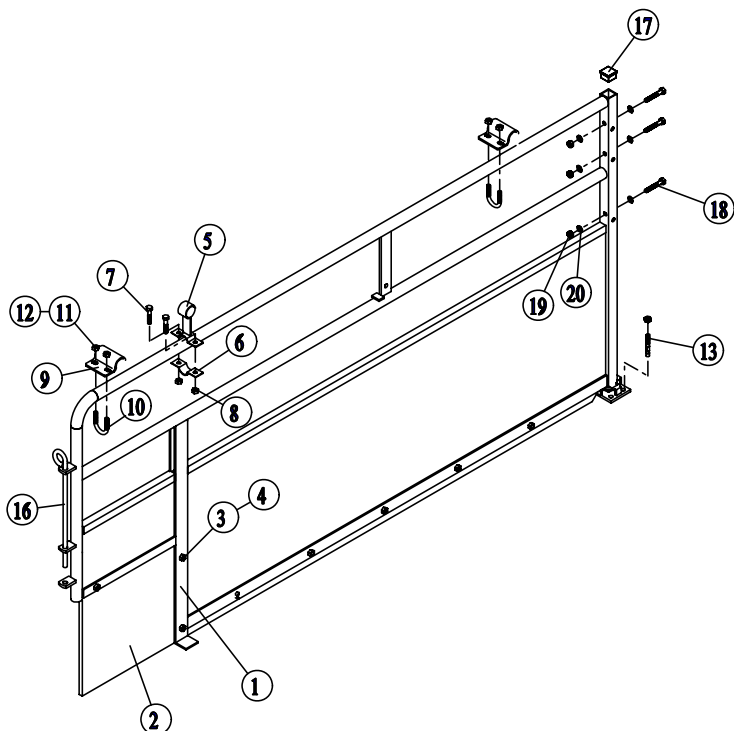

Art.nr. 15103

UTGÅTT 1998

Art.nr. 15104

Art.nr. 15105

Pos.	Art.nr.	Delbetegnelse	Ant.	Pos.	Art.nr.	Delbetegnelse	Ant.	
	15103	BÅSSKILLE, TETT, F/PORT			15104	AVSL. VEGG M/PORT		
	114214	Båsskille,tett f/port, mont	1		115700	Veggfeste f / front/bakgr. kpl.	1	
1	114206	Båsskille,tett f/port, snaut	1	22	15224	Feste tregulv/vegg 1"	3	
2	114190	Plastplate til båsskille	1	23	114182	Hengslepunkt vippe	1	
3	410060	Skrue 6kt. M 10x35 VZn	9		410252	Franske treskruer 6kt. M 10x65 VZn	8	
4	410506	Mutter 6kt. M 10 VZn	9		400683	Pl. plugg f/ franske Ø 12x60	8	
	114208	Sekk m/deler til båsskille	1		410321	Ekspansjonsbolt M 10x75 VZn	1	
5	114186	Føring for låserør	1		115700	Veggfeste f / front/bakgr. kpl.	1	
6	105124	Klammer f / 1" rør, snau	1	24	115699	Veggfeste f / front/bakgrind	1	
7	410060	Skrue 6kt. M 10x35 VZn	2	16	115518	Tein (se under EDBnr 15103)	1	
8	410506	Mutter 6kt. M 10 VZn	2		410252	Treskrue 6kt. M 10x65 VZn	2	
9	15360	Rørfeste 1"	2		400683	Plastplugg f/ franske Ø 12x60	2	
10	105025	1" u-bøyle rett	2		15105	AVSL. BET.SKILLE M/PORT		
11	410508	Mutter 6kt. M 10 A2	4		25	114181	Føring bet.skille f / 1" rør	3
12	420452	Underlagsskive Ø 10,5/20x2 VZn	4	26	114180	Bakstykke føring	3	
13	410321	Ekspansjonsbolt M 10x75 VZn	4	27	114182	Hengslepunkt vippe	1	
14	410250	Fransk treskrue 6kt. M 10x70	2		410071	Skrue 6kt. M 10x100 VZn	8	
15	400683	Plastpropp for treskrue Ø 12x60	2		410506	Mutter 6kt. M 10 VZn	8	
16	115518	Tein	1		115700	Veggfeste f / front/bakgr. kpl.		
	115622	Pose til stender	1	24	115699	Veggfeste f / front/bakgrind	1	
17	400667	Plastpropp 35x35 mm	1	16	115518	Tein (se under EDBnr. 15103)	1	
18	410066	Skrue 6kt. M 10x65 VZn	6		410252	Treskrue 6kt. M 10x65 VZn	2	
19	410506	Mutter 6kt. M 10 VZn	6		400683	Plastplugg f/ franske Ø 12x60	2	
20	420452	Underlagsskive 10,5/20x2 VZn	12					
21	410321	Ekspansjonsbolt M 10x75 VZn	2					