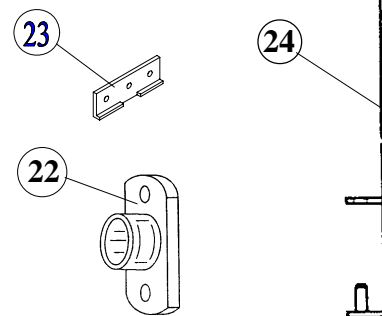

Art.nr. 15103

UTGÅTT 1998

Art.nr. 15104

Art.nr. 15105

Pos.	Art.nr.	Delbetegnelse	Ant.	Pos.	Art.nr.	Delbetegnelse	Ant.	
	15103	BÅSSKILLE, TETT, F/PORT			15104	AVSL. VEGG M/PORT		
	114214	Båsskille,tett f/port, mont	1		115700	Veggfeste f / front/bakgr. kpl.	1	
1	114206	Båsskille,tett f/port, snaut	1	22	15224	Feste tregulv/vegg 1"	3	
2	114190	Plastplate til båsskille	1	23	114182	Hengslepunkt vippe	1	
3	410060	Skrue 6kt. M 10x35 VZn	9		410252	Franske treskruer 6kt. M 10x65 VZn	8	
4	410506	Mutter 6kt. M 10 VZn	9		400683	Pl. plugg f/ franske Ø 12x60	8	
	114208	Sekk m/deler til båsskille	1		410321	Ekspansjonsbolt M 10x75 VZn	1	
5	114186	Føring for låserør	1		115700	Veggfeste f / front/bakgr. kpl.	1	
6	105124	Klammer f / 1" rør, snau	1	24	115699	Veggfeste f / front/bakgrind	1	
7	410060	Skrue 6kt. M 10x35 VZn	2	16	115518	Tein (se under EDBnr 15103)	1	
8	410506	Mutter 6kt. M 10 VZn	2		410252	Treskrue 6kt. M 10x65 VZn	2	
9	15360	Rørfeste 1"	2		400683	Plastplugg f/ franske Ø 12x60	2	
10	105025	1" u-bøyle rett	2		15105	AVSL. BET.SKILLE M/PORT		
11	410508	Mutter 6kt. M 10 A2	4		25	114181	Føring bet.skille f / 1" rør	3
12	420452	Underlagsskive Ø 10,5/20x2 VZn	4	26	114180	Bakstykke føring	3	
13	410321	Ekspansjonsbolt M 10x75 VZn	4	27	114182	Hengslepunkt vippe	1	
14	410250	Fransk treskrue 6kt. M 10x70	2		410071	Skrue 6kt. M 10x100 VZn	8	
15	400683	Plastpropp for treskrue Ø 12x60	2		410506	Mutter 6kt. M 10 VZn	8	
16	115518	Tein	1		115700	Veggfeste f / front/bakgr. kpl.		
	115622	Pose til stender	1	24	115699	Veggfeste f / front/bakgrind	1	
17	400667	Plastpropp 35x35 mm	1	16	115518	Tein (se under EDBnr. 15103)	1	
18	410066	Skrue 6kt. M 10x65 VZn	6		410252	Treskrue 6kt. M 10x65 VZn	2	
19	410506	Mutter 6kt. M 10 VZn	6		400683	Plastplugg f/ franske Ø 12x60	2	
20	420452	Underlagsskive 10,5/20x2 VZn	12					
21	410321	Ekspansjonsbolt M 10x75 VZn	2					