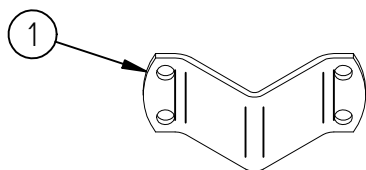

Storfe

Kalv

Pos.	Art. Nr.	Delbetegnelse	Ant.	Pos.	Art. Nr.	Delbetegnelse	Ant.
1	103921	STOLPEKLAMMER 70x70	1	8	104253	Stolpeklamme 50	1
2	103923	STOLPEKLAMMER 70x70 1 VEIS	1	9	104254	Stolpeklammer 50x50 1 veis	1
3	103924	STOLPEKLAMMER 70x70 2 VEIS	1	10	104255	Stolpeklammer 50x50 2 Veis	1
4	103920	VEGGFESTE	1	11	105085	HENGSL/VEGGFESTE F/UNGD.INNR.	1
5	105161	VEGGFESTE KRYBBEKANT	1	12	410060	Skrue. M10x35.Vzn	2
6	-		1	13	420452	Und.skive 10,5x20x2	4
7	-		1	14	410511	Mutter M10 m.Met.lås	2