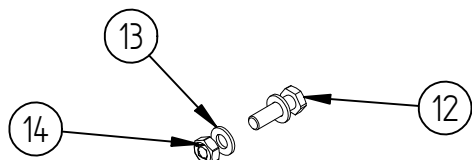

Storfe

Kalv

Pos.	Art. Nr.	Delbetegnelse	Ant.	Pos.	Art. Nr.	Delbetegnelse	Ant.
1	103921	STOLPEKLAMMER 70x70	1	8	104253	Stolpeklamme 50	1
2	103923	STOLPEKLAMMER 70x70 1 VEIS	1	9	104254	Stolpeklammer 50x50 1 veis	1
3	103924	STOLPEKLAMMER 70x70 2 VEIS	1	10	104255	Stolpeklammer 50x50 2 Veis	1
4	103920	VEGGFESTE	1	11	105085	HENGSL/VEGGFESTE F/UNGD.INNR.	1
5	105161	VEGGFESTE KRYBBEKANT	1	12	410060	Skrue. M10x35.Vzn	2
6	-		1	13	420452	Und.skive 10,5x20x2	4
7	-		1	14	410511	Mutter M10 m.Met.lås	2