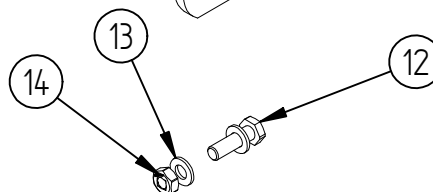

Storfe

Kalv

Pos.	Art. Nr.	Delbetegnelse	Ant.	Pos.	Art. Nr.	Delbetegnelse	Ant.
1	103921	STOLPEKLAMMER 70x70	1	8	104253	Stolpeklamme 50	1
2	103923	STOLPEKLAMMER 70x70 1 VEIS	1	9	104254	Stolpeklammer 50x50 1 veis	1
3	103924	STOLPEKLAMMER 70x70 2 VEIS	1	10	104255	Stolpeklammer 50x50 2 Veis	1
4	103920	VEGGFESTE	1	11	105085	HENGSL/VEGGFESTE F/UNGD.INNR.	1
5	105161	VEGGFESTE KRYBBEKANT	1	12	410060	Skrue. M10x35.Vzn	2
6	-		1	13	420452	Und.skive 10,5x20x2	4
7	-		1	14	410511	Mutter M10 m.Met.lås	2