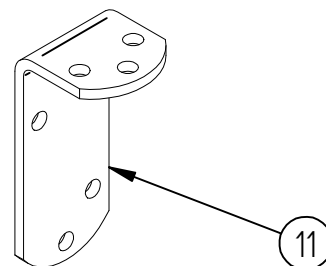

Storfe

Kalv

Pos.	Art. Nr.	Delbetegnelse	Ant.	Pos.	Art. Nr.	Delbetegnelse	Ant.
1	103921	STOLPEKLAMMER 70x70	1	8	104253	Stolpeklamme 50	1
2	103923	STOLPEKLAMMER 70x70 1 VEIS	1	9	104254	Stolpeklammer 50x50 1 veis	1
3	103924	STOLPEKLAMMER 70x70 2 VEIS	1	10	104255	Stolpeklammer 50x50 2 Veis	1
4	103920	VEGGFESTE	1	11	105085	HENGSL/VEGGFESTE F/UNGD.INNR.	1
5	105161	VEGGFESTE KRYBBEKANT	1	12	410060	Skrue. M10x35.Vzn	2
6	-		1	13	420452	Und.skive 10,5x20x2	4
7	-		1	14	410511	Mutter M10 m.Met.lås	2