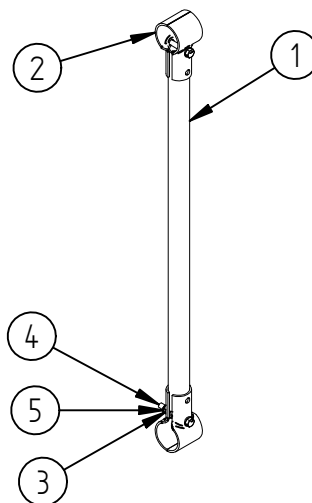

7150 STENGEFRONT 50cm PR.ÅPNING
7160 STENGEFRONT 60cm PR.ÅPNING
7170 STENGEFRONT 70cm PR.ÅPNING

400901 Rør Vannl. Ø1/2" Vzn
Selges i M

400906 Rør Vannl. Ø2" Vzn
Selges i M

14151 SIDESPIL 2" STENGEFRONT KOMPLETT

14152 ÅPNINGSSPIL 2" STENGEFRONT KOMPLETT

| Pos. | Art. Nr. | Delbetegnelse | Ant. |
|------|-----------|------------------------------|------|
| 1 | 104051 | Sidespil til 2" stengefront | 2 |
| 2 | N30003173 | T-RØR KLAMMER 2"X11/4" | 8 |
| 3 | 420452 | Und.skive 10,5x20x2 | 14 |
| 4 | 410068 | Skrue. M10x75.Vzn | 5 |
| 5 | 410511 | Mutter M10 m.Met.lås | 7 |
| 6 | 104054 | Åpningsspil 2" stendefront | 1 |
| 7 | 104050 m | Nedre 2" klammer åpningsspil | 1 |
| 8 | 410069 | Skrue. M10x80.Vzn | 1 |
| 9 | 410071 | Skrue. M10x100.Vzn | 1 |
| 10 | 104905 | Feste for åpningsrør | 1 |
| 11 | 420005 | Reime settskrue 1/4"BSP | 1 |

| Pos. | Art. Nr. | Delbetegnelse | Ant. |
|------|-----------|----------------------------------|------|
| | 14151 | Sidespil 2" stengefront kompl | |
| 1 | 104051 | Sidespil til 2" stengefront | 1 |
| 2 | N30003173 | Klammerhalvdel 2" - 11/4" | 4 |
| 3 | 420452 | Underlagsskive Ø 10,5x21x2 vzn | 4 |
| 4 | 410068 | Skrue. M10x75.Vzn | 2 |
| 5 | 410511 | Mutter lås M10vzn | 2 |
| | 14152 | Åpningsspil 2" stengefront kompl | |
| 1 | 104054 | Åpningsspil 2" stendefront | 1 |
| 2 | 410069 | Skrue. M10x80.Vzn | 1 |
| 3 | 410511 | Mutter lås M10vzn | 3 |
| 4 | 420452 | Underlagsskive Ø 10,5x21x2 vzn | 6 |
| 5 | 410068 | Skrue. M10x75.Vzn | 1 |
| 6 | 410071 | Skrue. M10x100.Vzn | 1 |
| 7 | 104905 | Feste for åpningsrør | 1 |
| 8 | 420005 | Reime settskrue 1/4"BSP | 1 |
| 9 | 104050 m | Nedre 2" klammer åpningsspil | 1 |