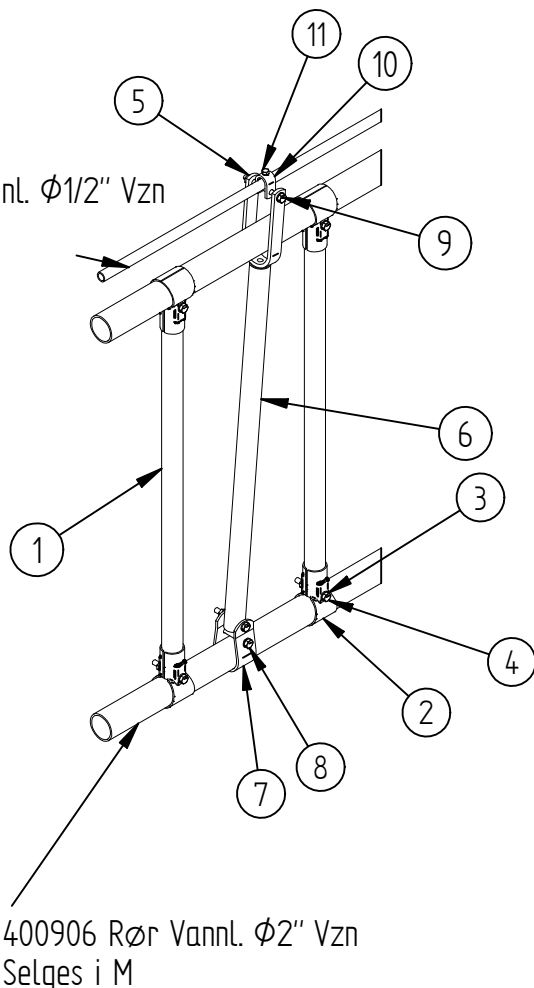

7150 STENGEFRONT 50cm PR.ÅPNING
7160 STENGEFRONT 60cm PR.ÅPNING
7170 STENGEFRONT 70cm PR.ÅPNING

400901 Rør Vannl. Ø1/2" Vzn
Selges i M

400906 Rør Vannl. Ø2" Vzn
Selges i M

14151 SIDESPIL 2" STENGEFRONT KOMPLETT

14152 ÅPNINGSSPIL 2" STENGEFRONT KOMPLETT

| Pos. | Art. Nr. | Delbetegnelse | Ant. |
|------|-----------|------------------------------|------|
| 1 | 104051 | Sidespil til 2" stengefront | 2 |
| 2 | N30003173 | T-RØR KLAMMER 2"X11/4" | 8 |
| 3 | 420452 | Und.skive 10,5x20x2 | 14 |
| 4 | 410068 | Skrue. M10x75.Vzn | 5 |
| 5 | 410511 | Mutter M10 m.Met.lås | 7 |
| 6 | 104054 | Åpningsspil 2" stendefront | 1 |
| 7 | 104050 m | Nedre 2" klammer åpningsspil | 1 |
| 8 | 410069 | Skrue. M10x80.Vzn | 1 |
| 9 | 410071 | Skrue. M10x100.Vzn | 1 |
| 10 | 104905 | Feste for åpningsrør | 1 |
| 11 | 420005 | Reime settskrue 1/4"BSP | 1 |

| Pos. | Art. Nr. | Delbetegnelse | Ant. |
|------|-----------|----------------------------------|------|
| | 14151 | Sidespil 2" stengefront kompl | |
| 1 | 104051 | Sidespil til 2" stengefront | 1 |
| 2 | N30003173 | Klammerhalvdel 2" - 11/4" | 4 |
| 3 | 420452 | Underlagsskive Ø 10,5x21x2 vzn | 4 |
| 4 | 410068 | Skrue. M10x75.Vzn | 2 |
| 5 | 410511 | Mutter lås M10vzn | 2 |
| | 14152 | Åpningsspil 2" stengefront kompl | |
| 1 | 104054 | Åpningsspil 2" stendefront | 1 |
| 2 | 410069 | Skrue. M10x80.Vzn | 1 |
| 3 | 410511 | Mutter lås M10vzn | 3 |
| 4 | 420452 | Underlagsskive Ø 10,5x21x2 vzn | 6 |
| 5 | 410068 | Skrue. M10x75.Vzn | 1 |
| 6 | 410071 | Skrue. M10x100.Vzn | 1 |
| 7 | 104905 | Feste for åpningsrør | 1 |
| 8 | 420005 | Reime settskrue 1/4"BSP | 1 |
| 9 | 104050 m | Nedre 2" klammer åpningsspil | 1 |