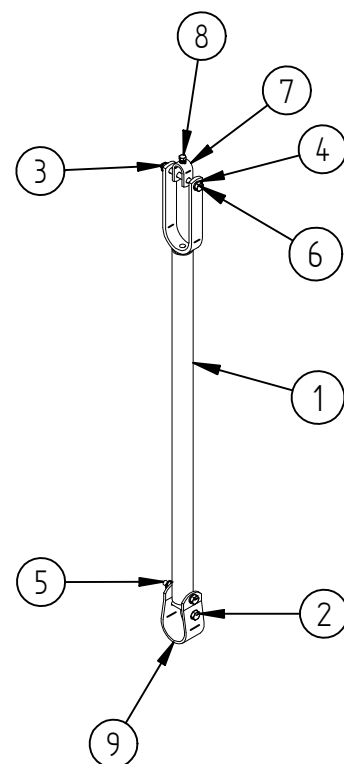

7150 STENGEFRONT 50cm PR.ÅPNING
7160 STENGEFRONT 60cm PR.ÅPNING
7170 STENGEFRONT 70cm PR.ÅPNING

400901 Rør Vannl. Ø1/2" Vzn
Selges i M

400906 Rør Vannl. Ø2" Vzn
Selges i M

14151 SIDESPIL 2" STENGEFRONT KOMPLETT

14152 ÅPNINGSSPIL 2" STENGEFRONT KOMPLETT

| Pos. | Art. Nr. | Delbetegnelse | Ant. |
|------|-----------|------------------------------|------|
| 1 | 104051 | Sidespil til 2" stengefront | 2 |
| 2 | N30003173 | T-RØR KLAMMER 2"X11/4" | 8 |
| 3 | 420452 | Und.skive 10,5x20x2 | 14 |
| 4 | 410068 | Skrue. M10x75.Vzn | 5 |
| 5 | 410511 | Mutter M10 m.Met.lås | 7 |
| 6 | 104054 | Åpningsspil 2" stendefront | 1 |
| 7 | 104050 m | Nedre 2" klammer åpningsspil | 1 |
| 8 | 410069 | Skrue. M10x80.Vzn | 1 |
| 9 | 410071 | Skrue. M10x100.Vzn | 1 |
| 10 | 104905 | Feste for åpningsrør | 1 |
| 11 | 420005 | Reime settskrue 1/4"BSP | 1 |

| Pos. | Art. Nr. | Delbetegnelse | Ant. |
|------|-----------|----------------------------------|------|
| | 14151 | Sidespil 2" stengefront kompl | |
| 1 | 104051 | Sidespil til 2" stengefront | 1 |
| 2 | N30003173 | Klammerhalvdel 2" - 11/4" | 4 |
| 3 | 420452 | Underlagsskive Ø 10,5x21x2 vzn | 4 |
| 4 | 410068 | Skrue. M10x75.Vzn | 2 |
| 5 | 410511 | Mutter lås M10vzn | 2 |
| | 14152 | Åpningsspil 2" stengefront kompl | |
| 1 | 104054 | Åpningsspil 2" stendefront | 1 |
| 2 | 410069 | Skrue. M10x80.Vzn | 1 |
| 3 | 410511 | Mutter lås M10vzn | 3 |
| 4 | 420452 | Underlagsskive Ø 10,5x21x2 vzn | 6 |
| 5 | 410068 | Skrue. M10x75.Vzn | 1 |
| 6 | 410071 | Skrue. M10x100.Vzn | 1 |
| 7 | 104905 | Feste for åpningsrør | 1 |
| 8 | 420005 | Reime settskrue 1/4"BSP | 1 |
| 9 | 104050 m | Nedre 2" klammer åpningsspil | 1 |