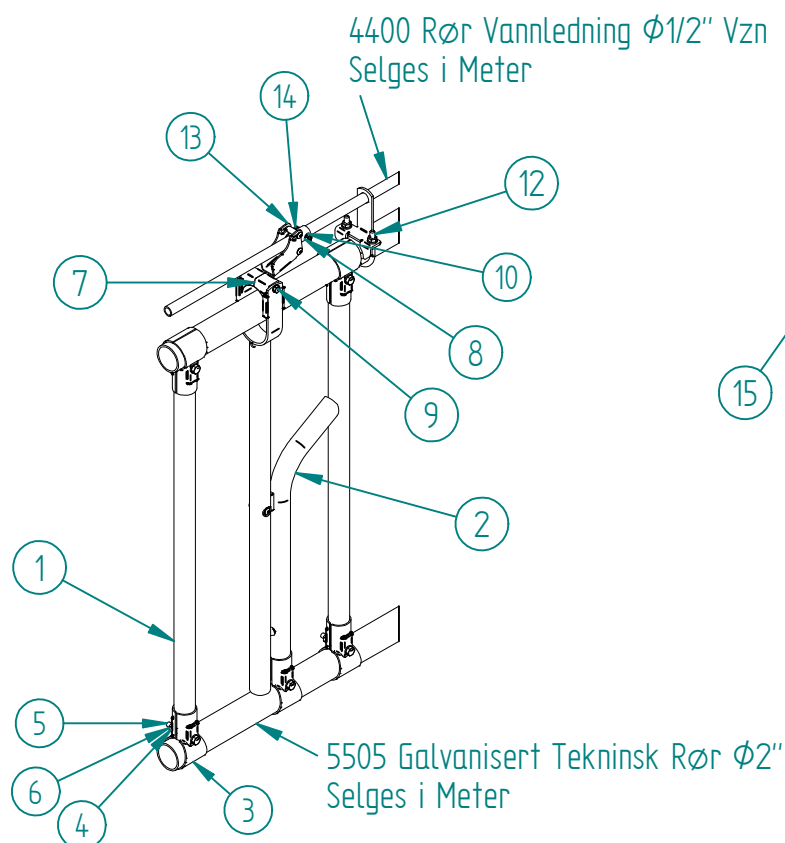

104560 Fangfront Løsmontert Innmat monteret 2"

15380 Fangfront Løsmontert per åpning 50cm
15381 Fangfront Løsmontert per åpning 60cm
15382 Fangfront Løsmontert per åpning 70 cm

Pos.	Art. Nr.	Delbetegnelse	Ant.	Pos.	Art. Nr.	Delbetegnelse	Ant.
1	104051	Sidespil til 2" stengefront	1		14151	Sidespil 2" stengefront kompl	
2	104560	Løs Monteret Innmat Monteret 2"	1	1	104051	Sidespil til 2" stengefront	1
3	N30003173	T-Rør Klammer 2"x11/4"	10	3	N30003173	T-Rør Klammer 2"x11/4"	4
4	420452	Und.skive 10,5x20x2	12	4	420452	Underlagsskive Ø 10,5x21x2 vzn	4
5	410068	Skrue. M10x75.Vzn	5	5	410068	Skrue. M10x75.Vzn	2
6	410511	Mutter M10 m.Met.lås	7	6	410511	Mutter lås M10vzn	2
7	114980	Plastdemper Ungdyr	2		104560	Løs Monteret Innmat Monteret 2"	
8	420026	Und.s.Ø8,4x16x1,6Vzn	4	15	104559	Løs Innmat Sv	1
9	410145	Skrue. M8x100 Vzn	1	16	420494	Plastdemper fang.spil	1
10	410510	Mutter M8 Vzn Met.lås	2	17	104571	Stengespil for løsmontert frest	1
11	115315	Styring f.åpnings rør 2"	1	18	114977	Foring f/spil	2
12	104805	U-Bolt for 2" Rør	1	19	410005	Torx mutter M 6x36 A4	1
13	104564	Vipper for Fangfront Monteret	1	20	410006	Torx skruer M 6x18 A4	1
14	410139	Skrue 6kt. M 8x35 VZn	1				