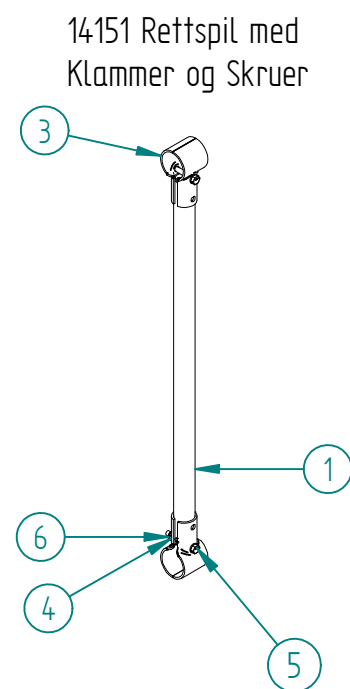

104560 Fangfront Løsmontert Innmat monteret 2"

15380 Fangfront Løsmontert per åpning 50cm
15381 Fangfront Løsmontert per åpning 60cm
15382 Fangfront Løsmontert per åpning 70 cm

Pos.	Art. Nr.	Delbetegnelse	Ant.	Pos.	Art. Nr.	Delbetegnelse	Ant.
1	104051	Sidespil til 2" stengefront	1		14151	Sidespil 2" stengefront kompl	
2	104560	Løs Monteret Innmat Monteret 2"	1	1	104051	Sidespil til 2" stengefront	1
3	N30003173	T-Rør Klammer 2"x11/4"	10	3	N30003173	T-Rør Klammer 2"x11/4"	4
4	420452	Und.skive 10,5x20x2	12	4	420452	Underlagsskive Ø 10,5x21x2 vzn	4
5	410068	Skrue. M10x75.Vzn	5	5	410068	Skrue. M10x75.Vzn	2
6	410511	Mutter M10 m.Met.lås	7	6	410511	Mutter lås M10vzn	2
7	114980	Plastdemper Ungdyr	2		104560	Løs Monteret Innmat Monteret 2"	
8	420026	Und.s.Ø8,4x16x1,6Vzn	4	15	104559	Løs Innmat Sv	1
9	410145	Skrue. M8x100 Vzn	1	16	420494	Plastdemper fang.spil	1
10	410510	Mutter M8 Vzn Met.lås	2	17	104571	Stengespil for løsmontert frest	1
11	115315	Styring f.åpnings rør 2"	1	18	114977	Foring f/spil	2
12	104805	U-Bolt for 2" Rør	1	19	410005	Torx mutter M 6x36 A4	1
13	104564	Vipper for Fangfront Monteret	1	20	410006	Torx skruer M 6x18 A4	1
14	410139	Skrue 6kt. M 8x35 VZn	1				