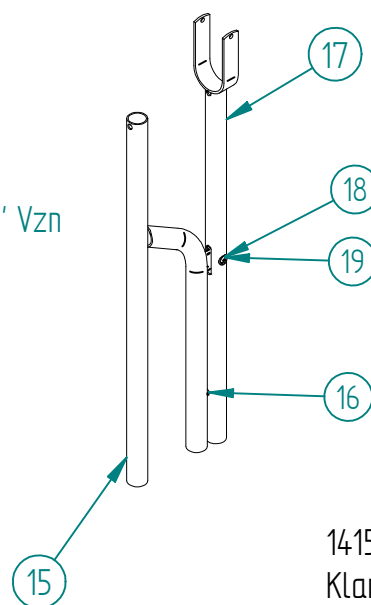

104560 Fangfront Løsmontert Innmat monteret 2"

15380 Fangfront Løsmontert per åpning 50cm
15381 Fangfront Løsmontert per åpning 60cm
15382 Fangfront Løsmontert per åpning 70 cm

Pos.	Art. Nr.	Delbetegnelse	Ant.	Pos.	Art. Nr.	Delbetegnelse	Ant.
1	104051	Sidespil til 2" stengefront	1		14151	Sidespil 2" stengefront kompl	
2	104560	Løs Monteret Innmat Monteret 2"	1	1	104051	Sidespil til 2" stengefront	1
3	N30003173	T-Rør Klammer 2"x11/4"	10	3	N30003173	T-Rør Klammer 2"x11/4"	4
4	420452	Und.skive 10,5x20x2	12	4	420452	Underlagsskive Ø 10,5x21x2 vzn	4
5	410068	Skrue. M10x75.Vzn	5	5	410068	Skrue. M10x75.Vzn	2
6	410511	Mutter M10 m.Met.lås	7	6	410511	Mutter lås M10vzn	2
7	114980	Plastdemper Ungdyr	2		104560	Løs Monteret Innmat Monteret 2"	
8	420026	Und.s.Ø8,4x16x1,6Vzn	4	15	104559	Løs Innmat Sv	1
9	410145	Skrue. M8x100 Vzn	1	16	420494	Plastdemper fang.spil	1
10	410510	Mutter M8 Vzn Met.lås	2	17	104571	Stengespil for løsmontert frest	1
11	115315	Styring f.åpnings rør 2"	1	18	114977	Foring f/spil	2
12	104805	U-Bolt for 2" Rør	1	19	410005	Torx mutter M 6x36 A4	1
13	104564	Vipper for Fangfront Monteret	1	20	410006	Torx skruer M 6x18 A4	1
14	410139	Skrue 6kt. M 8x35 VZn	1				