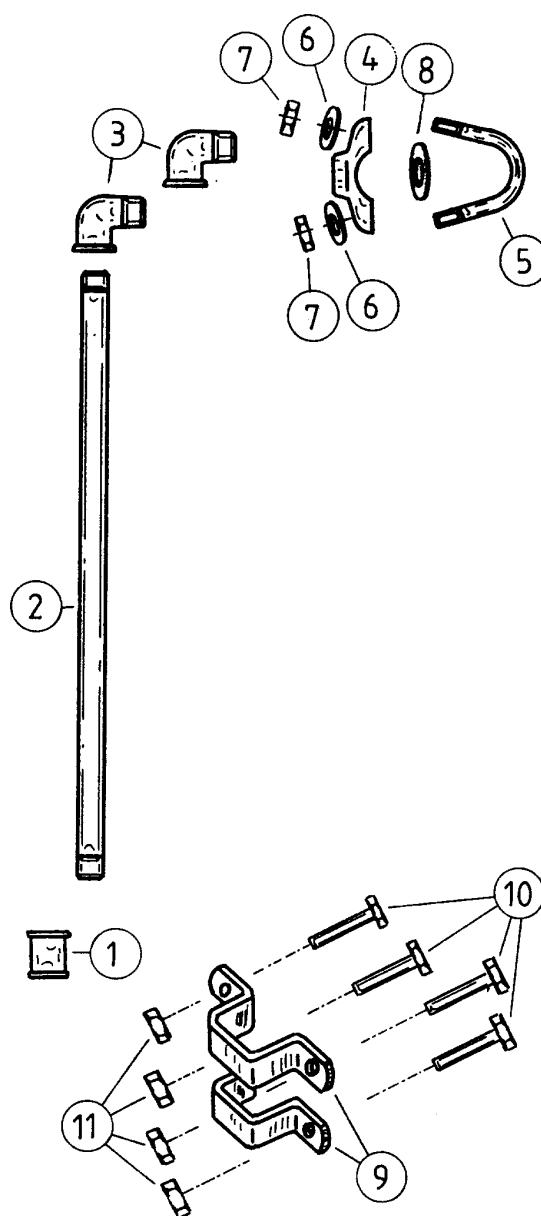

Lågt vannrør

Art. Nr.: 4111

Høgt vannrør

Art. Nr.: 4114

Pos	Art. Nr.	Delbetegnelse	Ant.	Pos	Art. Nr.	Delbetegnelse	Ant.
	4111	Drikkekaruttak lågt vannrør			4114	Drikkekarut. Tina høgt vannrør	
1	104794	1/2" rør for dr.kar x 417mm	1	1	420051	1/2" galv mufte	1
2	104442	Albu 1/2" 90 grd. nr. 92 , VZN	1	2	115739	Tina 1/2" vannrør x 870mm	1
3	104462	Albu 1/2" 90 grd. nr. 90 , VZN	1	3	104442	Albu 1/2" 90 grd. nr. 92 , VZN	2
	15240	Anboringskl. kompl. f/ 1" rør			15240	Anboringskl. kompl. f/ 1" rør	
	15241	Anboringskl. kompl. f/1 1/4" rør			15241	Anboringskl. kompl. f/1 1/4" rør	
		(Inkl. pos. 4,5,6,7,8)				(Inkl. pos. 4,5,6,7,8)	
4	104164	Anboringsklammer f/1" , 1 1/4" rør	1	4	104164	Anboringsklammer f/1" , 1 1/4" rør	1
5	104167	U-bolt 1 1/4" med skrå	1	5	104167	U-bolt 1 1/4" med skrå	1
	104166	U-bolt 1" med skrå	1		104166	U-bolt 1" med skrå	1
6	420452	Underlagsskive 10,5/20x2, VZN	2	6	420452	Underlagsskive 10,5/20x2, VZN	2
7	410508	Mutter 6KT M10 , A2	2	7	410508	Mutter 6KT M10 , A2	2
8	15245	Pakningssett 10 stk.		8	15245	Pakningssett 10 stk.	
9	104856	Drikkekarfeste for 4KT stender	2	9	104856	Drikkekarfeste for 4KT. stender	2
10	410061	Skrue 6KT M10 x 40, VZN	4	10	410061	Skrue 6KT M10 x 40, VZN	4
11	410506	Mutter 6KT M10 , VZN	4	11	410506	Mutter 6KT M10 , VZN	4