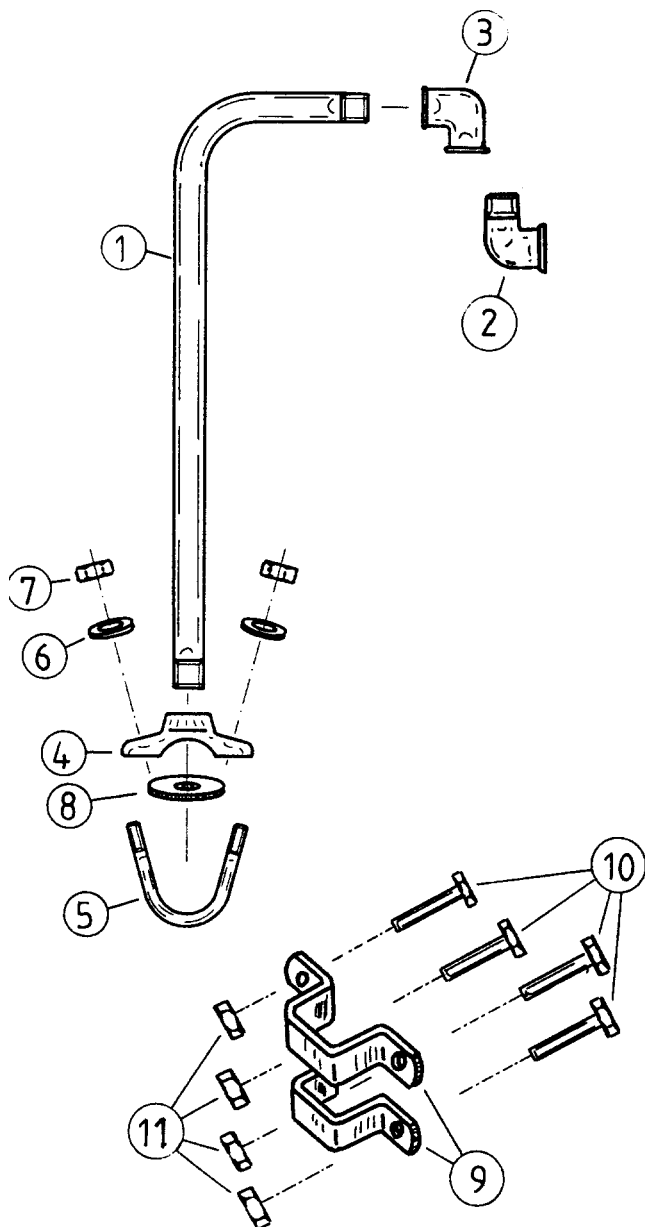

Lågt vannrør

Art. Nr.: 4111

Høgt vannrør

Art. Nr.: 4114

Pos	Art. Nr.	Delbetegnelse	Ant.	Pos	Art. Nr.	Delbetegnelse	Ant.
	4111	Drikkekaruttak lågt vannrør			4114	Drikkekarut. Tina høgt vannrør	
1	104794	1/2" rør for dr.kar x 417mm	1	1	420051	1/2" galv mufte	1
2	104442	Albu 1/2" 90 grd. nr. 92 , VZN	1	2	115739	Tina 1/2" vannrør x 870mm	1
3	104462	Albu 1/2" 90 grd. nr. 90 , VZN	1	3	104442	Albu 1/2" 90 grd. nr. 92 , VZN	2
	15240	Anboringskl. kompl. f/ 1" rør			15240	Anboringskl. kompl. f/ 1" rør	
	15241	Anboringskl. kompl. f/1 1/4" rør			15241	Anboringskl. kompl. f/1 1/4" rør	
		(Inkl. pos. 4,5,6,7,8)				(Inkl. pos. 4,5,6,7,8)	
4	104164	Anboringsklammer f/1" , 1 1/4" rør	1	4	104164	Anboringsklammer f/1" , 1 1/4" rør	1
5	104167	U-bolt 1 1/4" med skrå	1	5	104167	U-bolt 1 1/4" med skrå	1
	104166	U-bolt 1" med skrå	1		104166	U-bolt 1" med skrå	1
6	420452	Underlagsskive 10,5/20x2, VZN	2	6	420452	Underlagsskive 10,5/20x2, VZN	2
7	410508	Mutter 6KT M10 , A2	2	7	410508	Mutter 6KT M10 , A2	2
8	15245	Pakningssett 10 stk.		8	15245	Pakningssett 10 stk.	
9	104856	Drikkekarfeste for 4KT stender	2	9	104856	Drikkekarfeste for 4KT. stender	2
10	410061	Skrue 6KT M10 x 40, VZN	4	10	410061	Skrue 6KT M10 x 40, VZN	4
11	410506	Mutter 6KT M10 , VZN	4	11	410506	Mutter 6KT M10 , VZN	4