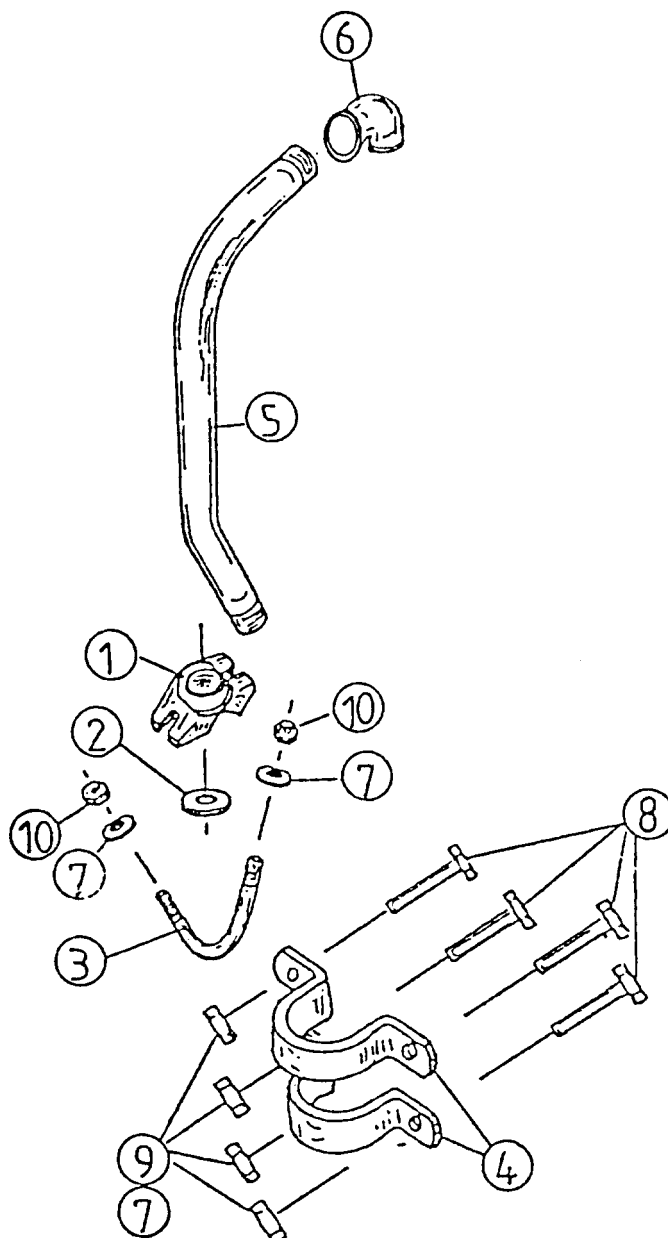

For langbås - båsside

For kortbås - Førbrettside

Pos.	Art.nr.	Delbetegnelse	Ant.	Pos.	Art.nr.	Delbetegnelse	Ant.
	15240	Anboringskl. kompl. f/ 1" rør		1	104164	Anboringsklammer	
	15241	Anboringskl. kompl. f/1 1/4" rør		2	15245	Pakningsett 10 stk.	
		(Inkl. pos. 1,2,3,7 og 10)		3	104167	U-bolt 1 1/4"	
1	104164	Anboringsklammer			104166	U-bolt 1" med skrå	
2	15245	Pakningsett 10 stk.		4	104168	Drikkekarfeste	
3	104167	U-bolt 1 1/4" med skrå		5	104446	Rør for kortbås x 395 mm	
	104166	U-bolt 1" med skrå		6	104462	Albu 1/2 "	
4	104168	Drikkekarfeste		7	420452	Underlagsskive 10,5/20x2, VZn	
5	104456	Rør for langbås x 400mm		8	410061	Skrue M 10 x 40 mm	
6	104462	Albu 1/2 "		9	410506	Mutter M 10	
7	420452	Underlagsskive 10,5/20x2, VZn		10	410508	Mutter M 10 A2	
8	410061	Skrue M 10 x 40 mm					
9	410506	Mutter M 10					
10	410508	Mutter M 10 A2					