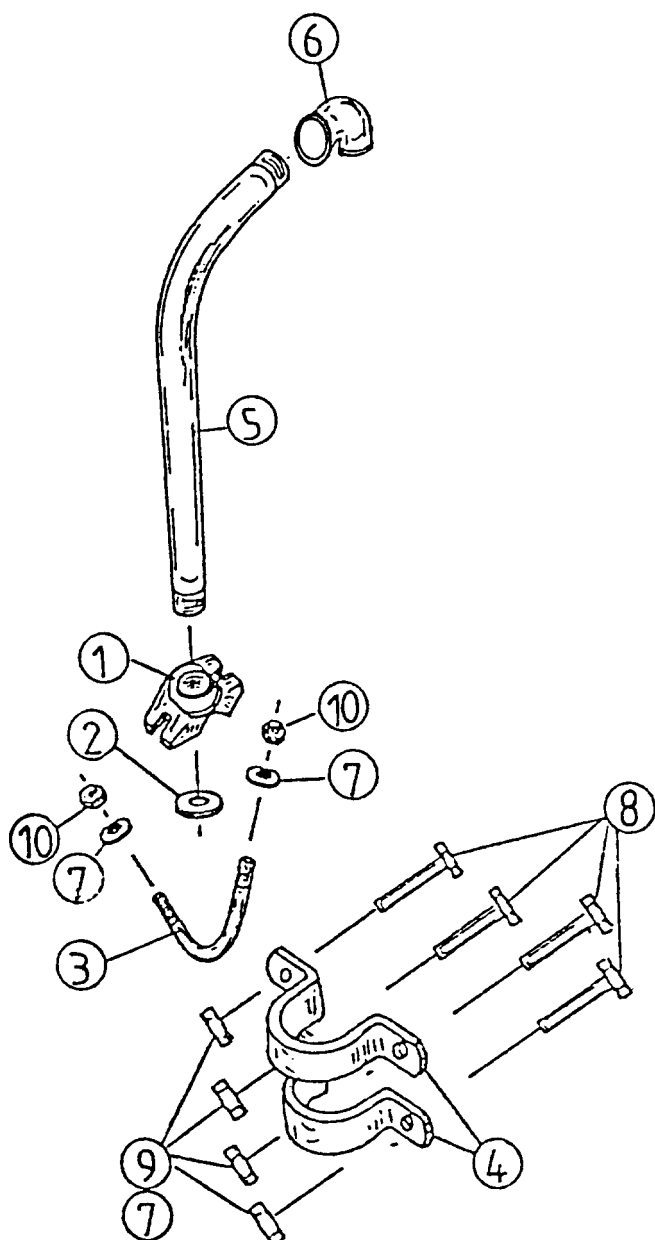

For langbås - båsside

For kortbås - Førbrettside

Pos.	Art.nr.	Delbetegnelse	Ant.	Pos.	Art.nr.	Delbetegnelse	Ant.
	15240	Anboringskl. kompl. f/ 1" rør		1	104164	Anboringsklammer	
	15241	Anboringskl. kompl. f/1 1/4" rør		2	15245	Pakningsett 10 stk.	
		(Inkl. pos. 1,2,3,7 og 10)		3	104167	U-bolt 1 1/4"	
1	104164	Anboringsklammer			104166	U-bolt 1" med skrå	
2	15245	Pakningsett 10 stk.		4	104168	Drikkekarfeste	
3	104167	U-bolt 1 1/4" med skrå		5	104446	Rør for kortbås x 395 mm	
	104166	U-bolt 1" med skrå		6	104462	Albu 1/2 "	
4	104168	Drikkekarfeste		7	420452	Underlagsskive 10,5/20x2, VZn	
5	104456	Rør for langbås x 400mm		8	410061	Skrue M 10 x 40 mm	
6	104462	Albu 1/2 "		9	410506	Mutter M 10	
7	420452	Underlagsskive 10,5/20x2, VZn		10	410508	Mutter M 10 A2	
8	410061	Skrue M 10 x 40 mm					
9	410506	Mutter M 10					
10	410508	Mutter M 10 A2					