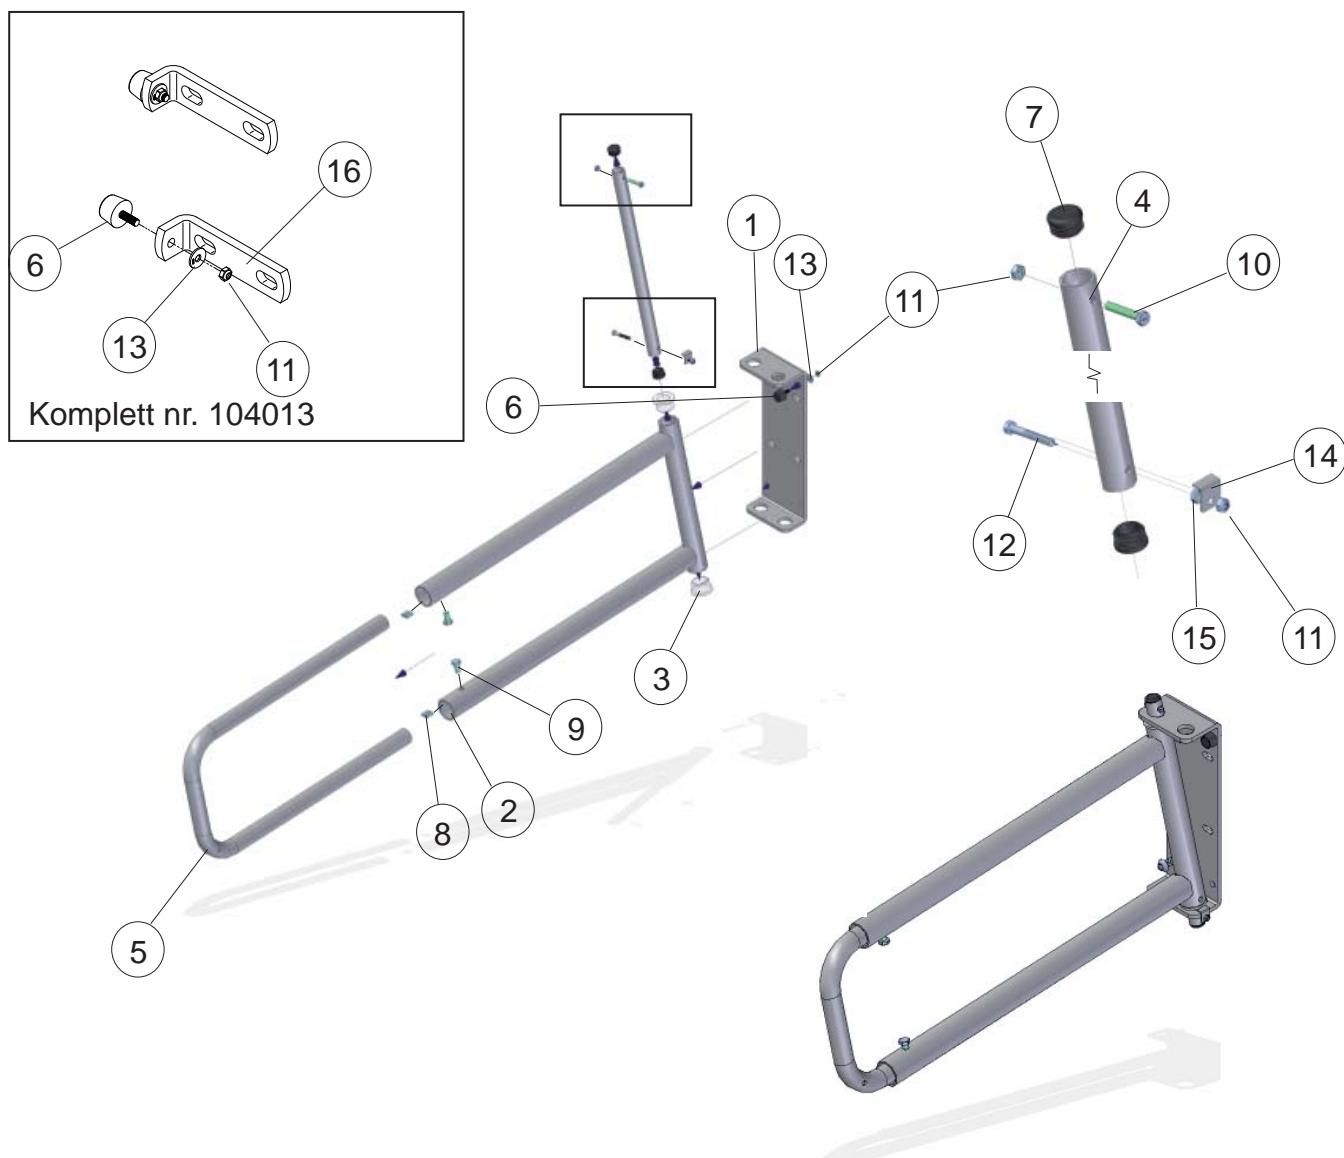

REIME AGRI AS

Nr.:	11.04.04
Gyldig fra:	04.08
Erstatter:	00.00

MONTERINGSANVISNING

ENVEIS GRIND

REIME AGRI AS

Jernbanevegen
N-4365 Nærbø
Tlf: +47 51 79 19 00
Fax: +47 51 79 19 62
www.reimeagri.no

Reimes enveisgrind er laget for å kunne monteres på vegg eller stender.
Det er viktig at enveis grinder ikke monteres for høyt.
Reime anbefaler at fra gulv til undersiden er det maks 80 cm.

Komplett nr. 104049

Pos	Art. Nr.	Beskrivelse	Antall	Pos	Art. Nr.	Beskrivelse	Antall
1	104018	Enveis grind brakket	1	11	410529	Mutter 6 kt M6 Nylock	4
2	104016	Enveis grind sving del.sv	1	12	410151	Skrue 6 kt. M 6x50 A4	1
3	422160	Foring	2	13	420512	Skive 1,5 x 18 x 6,4	2
4	104047	Hengslerør	1	14	104048	Lås for hengslerør	1
5	104017	Bøyle	1	15	410528	Mutter 6 kt M 6 A4	1
6	420496	Gummidemper	2	16	104012	Anslag	1
7	400661	Plastpropp rund 3/4"	2				
8	410507	Firk.mutter M10 ezn	2				
9	410057	Skrue M10 x 20 Vzn	2				
10	410042	Skrue 6 kt M 6 x 35 A4	1				