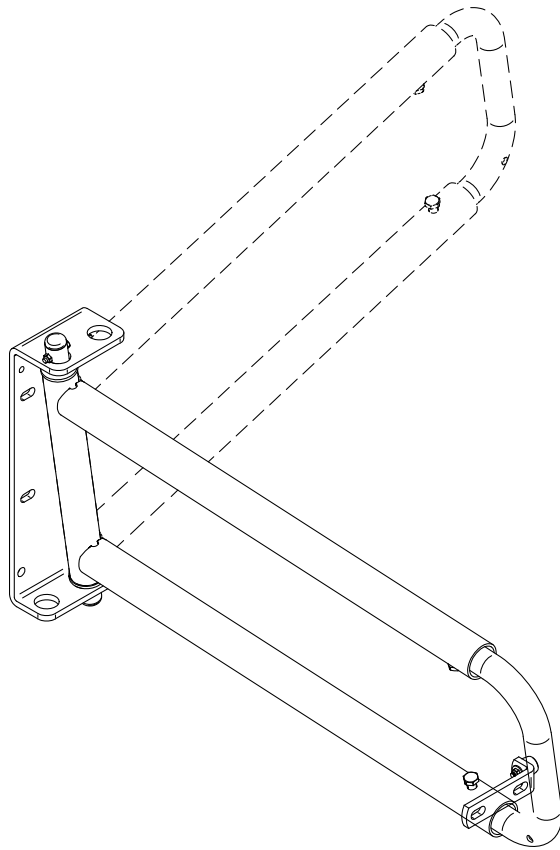

REIME AGRI AS

Nr.:	11.04.04
Gyldig fra:	04.08
Erstatter:	00.00

MONTERINGSANVISNING

ENVEIS GRIND

REIME AGRI AS

Jernbanevegen
N-4365 Nærbø
Tlf: +47 51 79 19 00
Fax: +47 51 79 19 62
www.reimeagri.no

Reimes enveisgrind er laget for å kunne monteres på vegg eller stender.
Det er viktig at enveis grinder ikke monteres for høyt.
Reime anbefaler at fra gulv til undersiden er det maks 80 cm.

Komplett nr. 104049

Pos	Art. Nr.	Beskrivelse	Antall	Pos	Art. Nr.	Beskrivelse	Antall
1	104018	Enveis grind brakket	1	11	410529	Mutter 6 kt M6 Nylock	4
2	104016	Enveis grind sving del.sv	1	12	410151	Skrue 6 kt. M 6x50 A4	1
3	422160	Foring	2	13	420512	Skive 1,5 x 18 x 6,4	2
4	104047	Hengslerør	1	14	104048	Lås for hengslerør	1
5	104017	Bøyle	1	15	410528	Mutter 6 kt M 6 A4	1
6	420496	Gummidemper	2	16	104012	Anslag	1
7	400661	Plastpropp rund 3/4"	2				
8	410507	Firk.mutter M10 ezn	2				
9	410057	Skrue M10 x 20 Vzn	2				
10	410042	Skrue 6 kt M 6 x 35 A4	1				