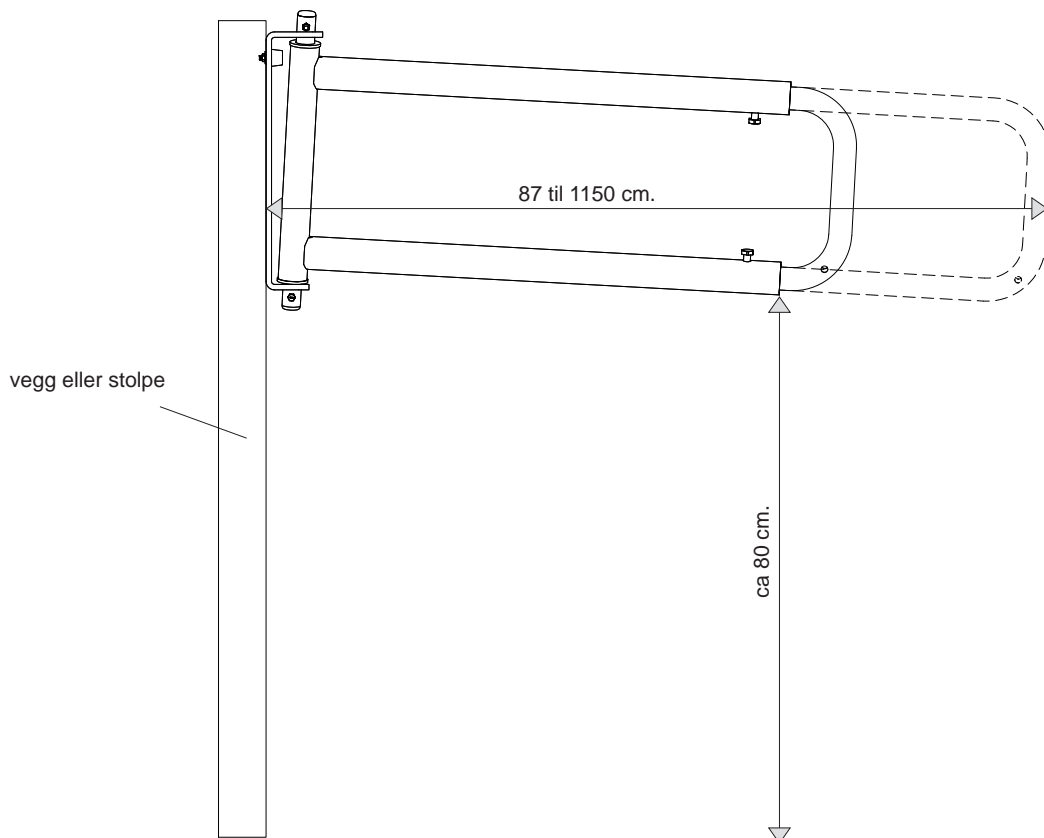

REIME AGRI AS

Nr.:	11.04.04
Gyldig fra:	04.08
Erstatter:	00.00

MONTERINGSANVISNING

ENVEIS GRIND

REIME AGRI AS

Jernbanevegen
N-4365 Nærbø
Tlf: +47 51 79 19 00
Fax: +47 51 79 19 62
www.reimeagri.no

Reimes enveisgrind er laget for å kunne monteres på vegg eller stender.
Det er viktig at enveis grinder ikke monteres for høyt.
Reime anbefaler at fra gulv til undersiden er det maks 80 cm.

Komplett nr. 104049

Pos	Art. Nr.	Beskrivelse	Antall	Pos	Art. Nr.	Beskrivelse	Antall
1	104018	Enveis grind brakket	1	11	410529	Mutter 6 kt M6 Nylock	4
2	104016	Enveis grind sving del.sv	1	12	410151	Skrue 6 kt. M 6x50 A4	1
3	422160	Foring	2	13	420512	Skive 1,5 x 18 x 6,4	2
4	104047	Hengslerør	1	14	104048	Lås for hengslerør	1
5	104017	Bøyle	1	15	410528	Mutter 6 kt M 6 A4	1
6	420496	Gummidemper	2	16	104012	Anslag	1
7	400661	Plastpropp rund 3/4"	2				
8	410507	Firk.mutter M10 ezn	2				
9	410057	Skrue M10 x 20 Vzn	2				
10	410042	Skrue 6 kt M 6 x 35 A4	1				